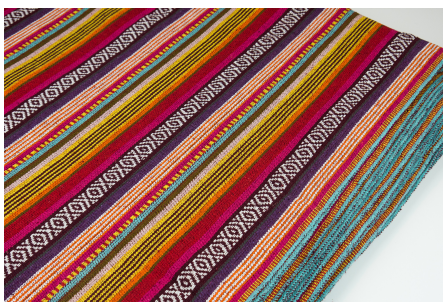

## BAUMWOLLSTOFF

---

### SPIRIT MACHAPUCHARÉ

Herkunft Asien, Nepal  
Breite 120 cm  
Flächengewicht 343 g/m<sup>2</sup>  
Material Baumwolle

**Artikelnummer:** NS44

**Preis:** 13,95 € / ½ lfm

### SPIRIT PINK

Herkunft Asien, Nepal  
Breite 120 cm  
Flächengewicht 343 g/m<sup>2</sup>  
Material Baumwolle

**Artikelnummer:** NS40

**Preis:** 13,95 € / ½ lfm