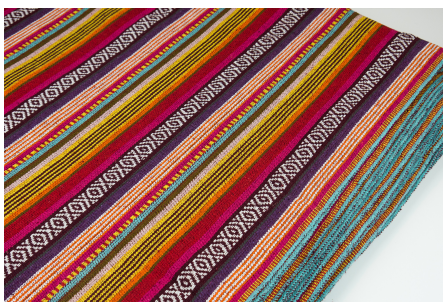

BAUMWOLLSTOFF

SPIRIT MACHAPUCHARÉ

Herkunft Asien, Nepal
Breite 120 cm
Flächengewicht 343 g/m²
Material Baumwolle

Artikelnummer: NS44

Preis: 13,95 € / ½ lfm

SPIRIT PINK

Herkunft Asien, Nepal
Breite 120 cm
Flächengewicht 343 g/m²
Material Baumwolle