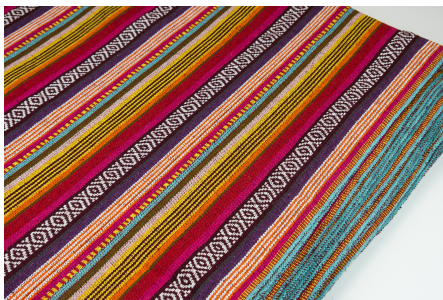

BAUMWOLLSTOFF

SPIRIT MACHAPUCHARÉ

Herkunft Asien, Nepal
Breite 120 cm
Flächengewicht 343 g/m²
Material Baumwolle

Artikelnummer: NS44

Preis: 13,95 € / ½ lfm

SPIRIT PINK

Herkunft Asien, Nepal
Breite 120 cm
Flächengewicht 343 g/m²
Material Baumwolle