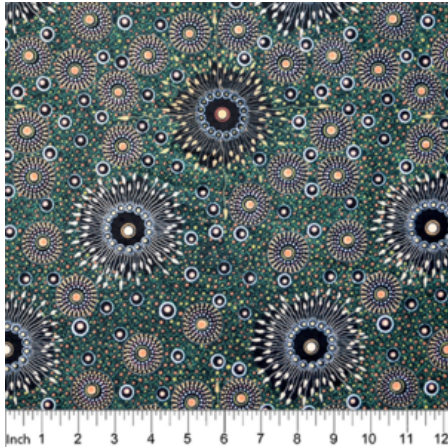

BAUMWOLLSTOFF

ONION DREAMING FOREST GREEN

Herkunft Australien
Material Baumwolle
Flächengewicht 130 g/m²
Breite 110 cm

Artikelnummer: AS187

Preis: 10,99 € / ½ lfm

BUSH BERRY ECRU

Herkunft Australien
Material Baumwolle
Flächengewicht 130 g/m²
Breite 110 cm

Artikelnummer: AS186

Preis: 10,99 € / ½ lfm

BUSH TUCKER WHITE

Herkunft Australien
Material Baumwolle
Flächengewicht 130 g/m²
Breite 110 cm

Artikelnummer: AS185

Preis: 10,99 € / ½ lfm

AROUND WATERHOLE ECRU

Herkunft Australien
Material Baumwolle
Flächengewicht 130 g/m²
Breite 110 cm