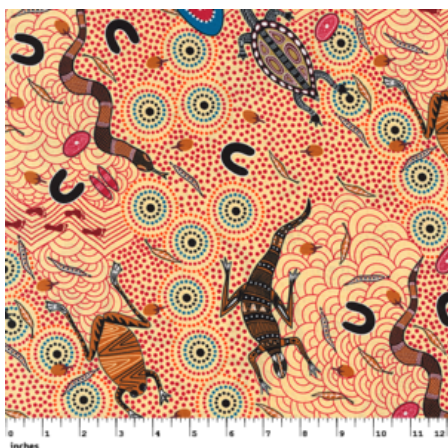

BAUMWOLLSTOFF

ONION DREAMING FOREST GREEN

Herkunft Australien
Material Baumwolle
Flächengewicht 130 g/m²
Breite 110 cm

Artikelnummer: AS187

Preis: 10,99 € / ½ lfm

BUSH BERRY ECRU

Herkunft Australien
Material Baumwolle
Flächengewicht 130 g/m²
Breite 110 cm

Artikelnummer: AS186

Preis: 10,99 € / ½ lfm

BUSH TUCKER WHITE

Herkunft Australien
Material Baumwolle
Flächengewicht 130 g/m²
Breite 110 cm

Artikelnummer: AS185

Preis: 10,99 € / ½ lfm

AROUND WATERHOLE ECRU

Herkunft Australien
Material Baumwolle
Flächengewicht 130 g/m²
Breite 110 cm

Artikelnummer: AS139

Preis: 10,99 € / ½ lfm

UNDERGROUND WATER OLIVE

Herkunft Australien
Material Baumwolle
Flächengewicht 130 g/m²
Breite 110 cm

Artikelnummer: AS132

Preis: 10,99 € / ½ lfm

KANGAROO PAW RED

Herkunft Australien
Material Baumwolle
Flächengewicht 130 g/m²
Breite 110 cm