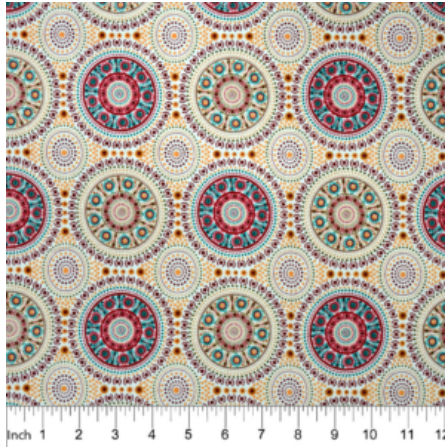

BAUMWOLLSTOFF

ONION DREAMING FOREST GREEN

Herkunft Australien
Material Baumwolle
Flächengewicht 130 g/m²
Breite 110 cm

Artikelnummer: AS187

Preis: 10,99 € / ½ lfm

BUSH BERRY ECRU

Herkunft Australien
Material Baumwolle
Flächengewicht 130 g/m²
Breite 110 cm

Artikelnummer: AS186

Preis: 10,99 € / ½ lfm

BUSH TUCKER WHITE

Herkunft Australien
Material Baumwolle
Flächengewicht 130 g/m²
Breite 110 cm

Artikelnummer: AS185

Preis: 10,99 € / ½ lfm

AROUND WATERHOLE ECRU

Herkunft Australien
Material Baumwolle
Flächengewicht 130 g/m²
Breite 110 cm