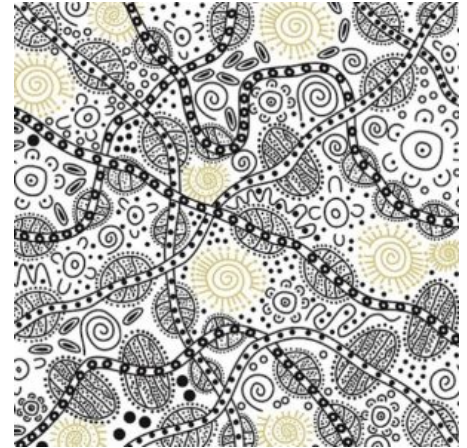

BAUMWOLLSTOFF

ONION DREAMING FOREST GREEN

Herkunft Australien
Material Baumwolle
Flächengewicht 130 g/m²
Breite 110 cm

Artikelnummer: AS187

Preis: 10,99 € / ½ lfm

BUSH BERRY ECRU

Herkunft Australien
Material Baumwolle
Flächengewicht 130 g/m²
Breite 110 cm

Artikelnummer: AS186

Preis: 10,99 € / ½ lfm

BUSH TUCKER WHITE

Herkunft Australien
Material Baumwolle
Flächengewicht 130 g/m²
Breite 110 cm

Artikelnummer: AS185

Preis: 10,99 € / ½ lfm

AROUND WATERHOLE ECRU

Herkunft Australien
Material Baumwolle
Flächengewicht 130 g/m²
Breite 110 cm

Artikelnummer: AS139

Preis: 10,99 € / ½ lfm

UNDERGROUND WATER OLIVE

Herkunft Australien
Material Baumwolle
Flächengewicht 130 g/m²
Breite 110 cm

Artikelnummer: AS132

Preis: 10,99 € / ½ lfm

KANGAROO PAW RED

Herkunft Australien
Material Baumwolle
Flächengewicht 130 g/m²
Breite 110 cm