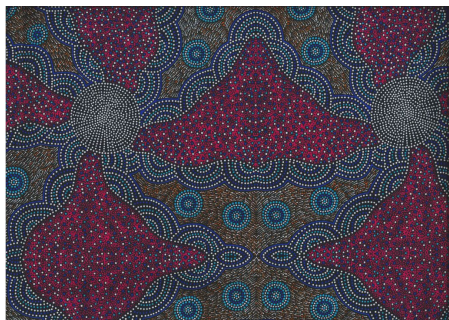

BAUMWOLLSTOFF

KANGAROO GRASS AND BUSH WATERHOLE RED

Herkunft Australien
Material Baumwolle
Flächengewicht 130 g/m²
Breite 110 cm

Artikelnummer: AS182

Preis: 10,49 € / ½ lfm

BUSH WORM BLUE

Herkunft Australien
Material Baumwolle
Flächengewicht 130 g/m²
Breite 110 cm

Artikelnummer: AS175

Preis: 10,49 € / ½ lfm

STARS IN THE SKY BLACK

Herkunft Australien
Material Baumwolle
Flächengewicht 130 g/m²
Breite 110 cm

Artikelnummer: AS169

Preis: 10,49 € / ½ lfm

ANBIETERKENNZEICHNUNG