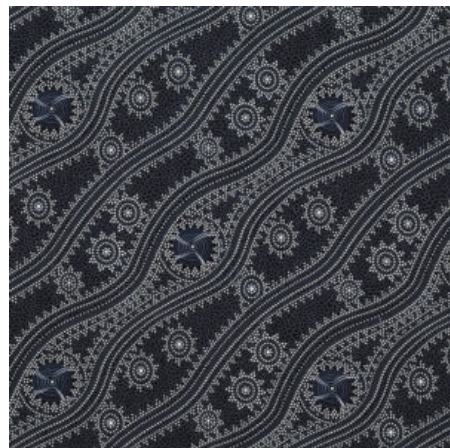

BAUMWOLLSTOFF

KANGAROO GRASS AND BUSH WATERHOLE RED

Herkunft Australien
Material Baumwolle
Flächengewicht 130 g/m²
Breite 110 cm

Artikelnummer: AS182

Preis: 10,49 € / ½ lfm

BUSH WORM BLUE

Herkunft Australien
Material Baumwolle
Flächengewicht 130 g/m²
Breite 110 cm

Artikelnummer: AS175

Preis: 10,49 € / ½ lfm

STARS IN THE SKY BLACK

Herkunft Australien
Material Baumwolle
Flächengewicht 130 g/m²
Breite 110 cm

Artikelnummer: AS169

Preis: 10,49 € / ½ lfm

ANBIETERKENNZEICHNUNG