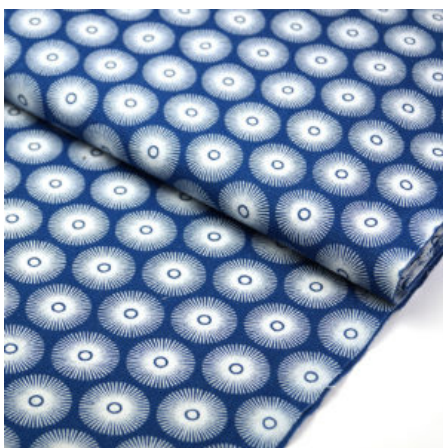

Herkunft Afrika, Südafrika
Flächengewicht 170 g/m²
Breite 89-90 cm
Material Baumwolle

Artikelnummer: SW163

Preis: 9,50 € / ½ lfm

SHWESHWE - BLUE CIRCLES II

Breite 89-90 cm
Flächengewicht 170 g/m²
Material Baumwolle
Herkunft Afrika, Südafrika

Artikelnummer: SW36

Preis: 9,50 € / ½ lfm

SHWESHWE - CIRCULAR FLOWERS BLUE

Herkunft Afrika, Südafrika
Material Baumwolle
Flächengewicht 170 g/m²
Breite 89-90 cm

Artikelnummer: SW29

Preis: 9,50 € / ½ lfm

SHWESHWE - BLUE SUNS

Herkunft Afrika, Südafrika
Flächengewicht 170 g/m²
Breite 89-90 cm
Material Baumwolle

Artikelnummer: SW31

Preis: 9,50 € / ½ lfm

ANBIETERKENNZEICHNUNG

Ubuntu World UG (haftungsbeschränkt)
Ringstr. 11
65451 Kelsterbach
Deutschland