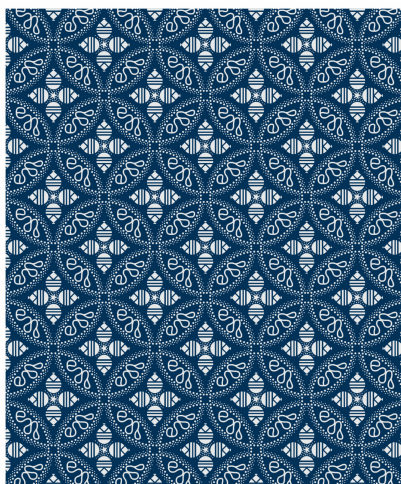

BAUMWOLLSTOFF

DESIGN: 1H1288 272
100% COTTON • WIDTH: 89/90 CM

SHWESHWE - BLUE & YELLOW ROSE

Herkunft Afrika, Südafrika
Flächengewicht 170 g/m²
Breite 89-90 cm
Material Baumwolle

Artikelnummer: SW198

Preis: 9,50 € / ½ lfm

DESIGN: 1H1560 04
100% COTTON • WIDTH: 89/90 CM

SHWESHWE - CATHEDRAL WINDOW INDIGO

Herkunft Afrika, Südafrika
Flächengewicht 170 g/m²
Breite 89-90 cm
Material Baumwolle

Artikelnummer: SW178

Preis: 9,50 € / ½ lfm

DESIGN: 1H1099 04
100% COTTON • WIDTH: 89/90 CM

SHWESHWE - CARBON METAL INDIGO

Herkunft Afrika, Südafrika
Flächengewicht 170 g/m²
Breite 89-90 cm
Material Baumwolle

Artikelnummer: SW177

Preis: 9,50 € / ½ lfm

SHWESHWE - INDIGO STARS

Herkunft Afrika, Südafrika
Flächengewicht 170 g/m²

SHWESHWE - BLUE ROSE

Herkunft Afrika, Südafrika
Flächengewicht 170 g/m²

DESIGN: 1H1289 711
100% COTTON • WIDTH: 89/90 CM

Breite 89-90 cm
Material Baumwolle