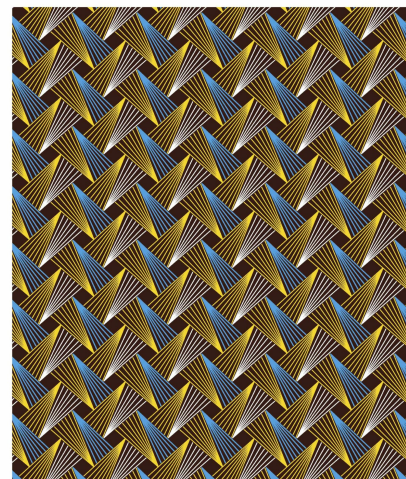

DESIGN: 1H1560 04
100% COTTON • WIDTH: 89/90 CM

SHWESHWE - CATHEDRAL WINDOW INDIGO

Herkunft Afrika, Südafrika
Flächengewicht 170 g/m²
Breite 89-90 cm
Material Baumwolle

Artikelnummer: SW178

Preis: 9,50 € / ½ lfm

DESIGN: 1H1099 04
100% COTTON • WIDTH: 89/90 CM

SHWESHWE - CARBON METAL INDIGO

Herkunft Afrika, Südafrika
Flächengewicht 170 g/m²
Breite 89-90 cm
Material Baumwolle

Artikelnummer: SW177

Preis: 9,50 € / ½ lfm

SHWESHWE - INDIGO STARS

Herkunft Afrika, Südafrika
Flächengewicht 170 g/m²

SHWESHWE - BLUE ROSE

Herkunft Afrika, Südafrika
Flächengewicht 170 g/m²

DESIGN: 1H1289 711
100% COTTON • WIDTH: 89/90 CM

Breite 89-90 cm
Material Baumwolle

Artikelnummer: SW173

Preis: 9,50 € / ½ lfm

Breite 89-90 cm
Material Baumwolle

Artikelnummer: SW171

Preis: 9,50 € / ½ lfm

SHWESHWE - CROSSLINK BOWN, YELLOW AND BLUE

Herkunft Afrika, Südafrika
Flächengewicht 170 g/m²
Breite 89-90 cm
Material Baumwolle