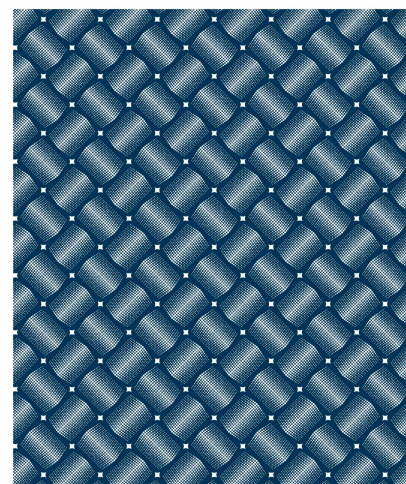

BAUMWOLLSTOFF

DESIGN: 1H1288 272
100% COTTON • WIDTH: 89/90 CM

SHWESHWE - BLUE & YELLOW ROSE

Herkunft Afrika, Südafrika
Flächengewicht 170 g/m²
Breite 89-90 cm
Material Baumwolle

Artikelnummer: SW198

Preis: 9,50 € / ½ lfm

DESIGN: 1H1560 04
100% COTTON • WIDTH: 89/90 CM

SHWESHWE - CATHEDRAL WINDOW INDIGO

Herkunft Afrika, Südafrika
Flächengewicht 170 g/m²
Breite 89-90 cm
Material Baumwolle

Artikelnummer: SW178

Preis: 9,50 € / ½ lfm

DESIGN: 1H1099 04
100% COTTON • WIDTH: 89/90 CM

SHWESHWE - CARBON METAL INDIGO

Herkunft Afrika, Südafrika
Flächengewicht 170 g/m²
Breite 89-90 cm
Material Baumwolle

Artikelnummer: SW177

Preis: 9,50 € / ½ lfm