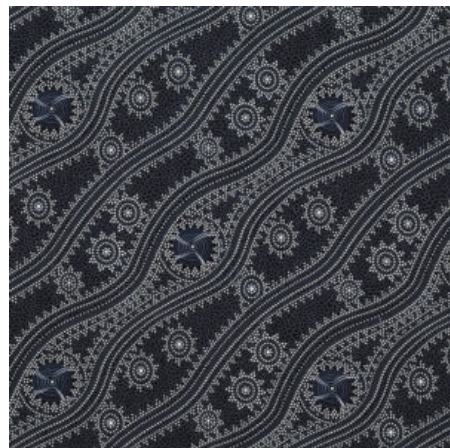

### KANGAROO GRASS AND BUSH WATERHOLE RED

Herkunft Australien  
Material Baumwolle  
Flächengewicht 130 g/m<sup>2</sup>  
Breite 110 cm

**Artikelnummer:** AS182

**Preis:** 10,49 € / ½ lfm

### BUSH WORM BLUE

Herkunft Australien  
Material Baumwolle  
Flächengewicht 130 g/m<sup>2</sup>  
Breite 110 cm

**Artikelnummer:** AS175

**Preis:** 10,49 € / ½ lfm