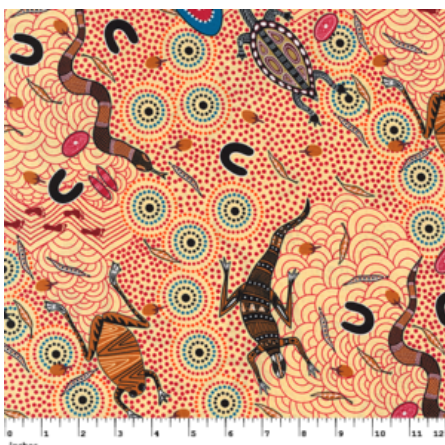

AROUND WATERHOLE ECRU

Herkunft Australien
Material Baumwolle
Flächengewicht 130 g/m²
Breite 110 cm

Artikelnummer: AS139
Preis: 10,49 € / ½ lfm