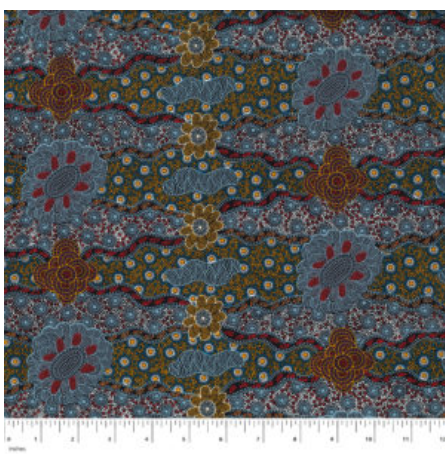

LILLUP DREAMING ASH

Herkunft Australien
Material Baumwolle
Flächengewicht 130 g/m²
Breite 110 cm

Artikelnummer: AS133
Preis: 10,49 € / ½ lfm