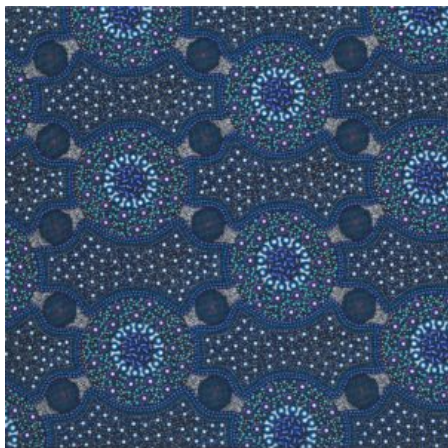

BUSH FLOWERS BLUE

Herkunft Australien
Material Baumwolle
Flächengewicht 130 g/m²
Breite 110 cm

Artikelnummer: AS156

Preis: 10,49 € / ½ lfm