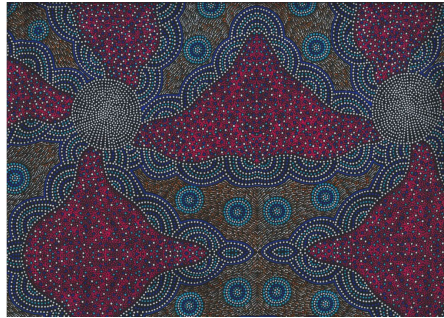

## BAUMWOLLSTOFF

### KANGAROO IN THE FOREST BROWN

Herkunft Australien  
Material Baumwolle  
Flächengewicht 130 g/m<sup>2</sup>  
Breite 110 cm

Artikelnummer: AS183

Preis: 10,49 € / ½ lfm

### KANGAROO GRASS AND BUSH WATERHOLE RED

Herkunft Australien  
Material Baumwolle  
Flächengewicht 130 g/m<sup>2</sup>  
Breite 110 cm

Artikelnummer: AS182

Preis: 10,49 € / ½ lfm

Inch 1 2 3 4 5 6 7 8 9 10 11 12