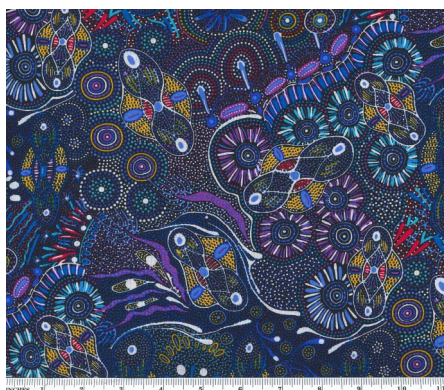

### KANGAROO GRASS AND BUSH WATERHOLE RED

Herkunft Australien  
Material Baumwolle  
Flächengewicht 130 g/m<sup>2</sup>  
Breite 110 cm

Artikelnummer: AS182

Preis: 10,49 € / ½ lfm

Inch 1 2 3 4 5 6 7 8 9 10 11 12

### WOMEN'S BODY DREAMING BLUE

Herkunft Australien  
Material Baumwolle  
Flächengewicht 130 g/m<sup>2</sup>  
Breite 110 cm

Artikelnummer: AS179

Preis: 10,49 € / ½ lfm

### BUSH WORM BLUE

Herkunft Australien  
Material Baumwolle  
Flächengewicht 130 g/m<sup>2</sup>  
Breite 110 cm

Artikelnummer: AS175

Preis: 10,49 € / ½ lfm