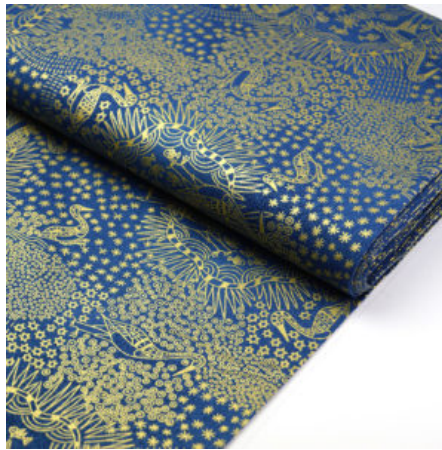

BROLGA LIFE BLUE

Herkunft Australien
Material Baumwolle
Flächengewicht 130 g/m²
Breite 110 cm

Artikelnummer: AS28

Preis: 10,49 € / ½ lfm