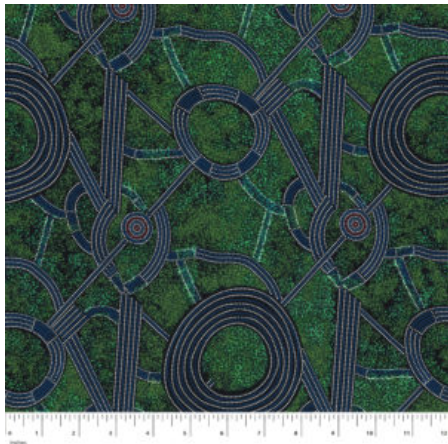

BUSH PLUM 2 EMERALD

Herkunft Australien
Material Baumwolle
Flächengewicht 130 g/m²
Breite 110 cm

Artikelnummer: AS165

Preis: 10,49 € / ½ lfm