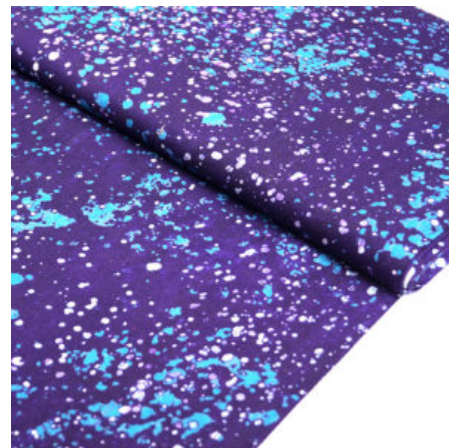

**COLOR STAINS BLUE -
BIO BAUMWOLLSTOFF**

Flächengewicht 134 g/m²
Breite 128 cm
Material Bio-Baumwolle
Herkunft Afrika, Togo

Artikelnummer: TS05-BIO

Preis: 13,99 € / ½ lfm