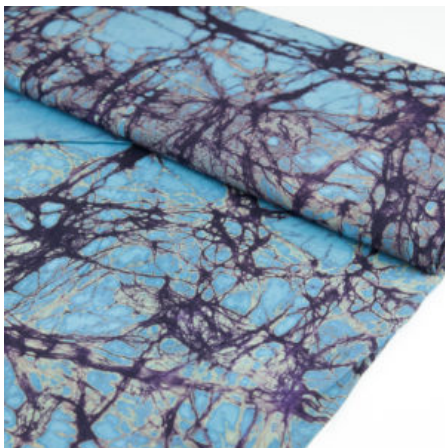

### CHICKENS GOLD - BIO BAUMWOLLSTOFF

Flächengewicht 120 g/m<sup>2</sup>  
Breite 116 cm  
Material Bio-Baumwolle  
Herkunft Afrika, Ghana

Artikelnummer: GM07

Preis: 13,99 € / ½ lfm

### ELEPHANT BLUE - BIO BAUMWOLLSTOFF

Flächengewicht 120 g/m<sup>2</sup>  
Breite 116 cm  
Material Bio-Baumwolle  
Herkunft Afrika, Ghana

Artikelnummer: GM02

Preis: 13,99 € / ½ lfm

**TOGO HIGH HATS - BIO  
BAUMWOLLSTOFF**

Flächengewicht 134 g/m<sup>2</sup>  
Breite 128 cm  
Material Bio-Baumwolle  
Herkunft Afrika, Togo

**Artikelnummer:** TS23-BIO

**Preis:** 13,99 € / ½ lfm

**CRUSHED BLUE - BIO  
BAUMWOLLSTOFF**

Flächengewicht 134 g/m<sup>2</sup>  
Breite 128 cm  
Material Bio-Baumwolle  
Herkunft Afrika, Togo