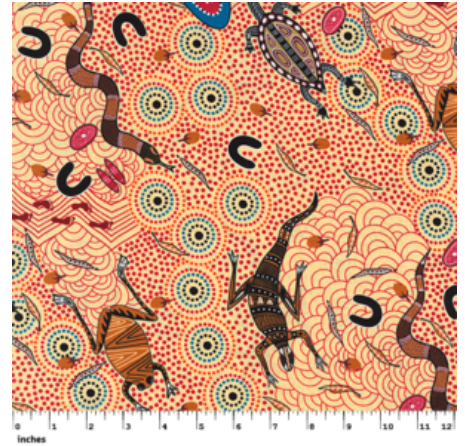

### SWEET POTATO YELLOW

Herkunft Australien  
Material Baumwolle  
Flächengewicht 130 g/m<sup>2</sup>  
Breite 110 cm

Artikelnummer: AS164

Preis: 10,49 € / ½ lfm

### STELLA BLACK

Herkunft Australien  
Material Baumwolle  
Flächengewicht 130 g/m<sup>2</sup>  
Breite 110 cm

Artikelnummer: AS160

Preis: 10,49 € / ½ lfm

### AROUND WATERHOLE ECRU

Herkunft Australien  
Material Baumwolle  
Flächengewicht 130 g/m<sup>2</sup>  
Breite 110 cm

Artikelnummer: AS139

Preis: 10,49 € / ½ lfm