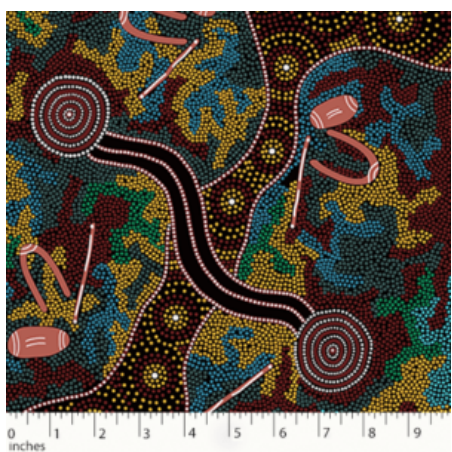

### DA VIVA - THE MAZE

Herkunft Afrika, Ghana  
Breite 117 cm  
Flächengewicht 138 g/m<sup>2</sup>  
Material Baumwolle

Artikelnummer: GHDV141

Preis: 10,45 € / ½ lfm

### MEETING PLACES BLACK

Herkunft Australien  
Material Baumwolle  
Flächengewicht 130 g/m<sup>2</sup>  
Breite 110 cm

Artikelnummer: AS151

Preis: 10,49 € / ½ lfm

### GATHERING BY THE CREEK BURGUNDY

Herkunft Australien  
Material Baumwolle  
Flächengewicht 130 g/m<sup>2</sup>  
Breite 110 cm

Artikelnummer: AS148

Preis: 10,49 € / ½ lfm