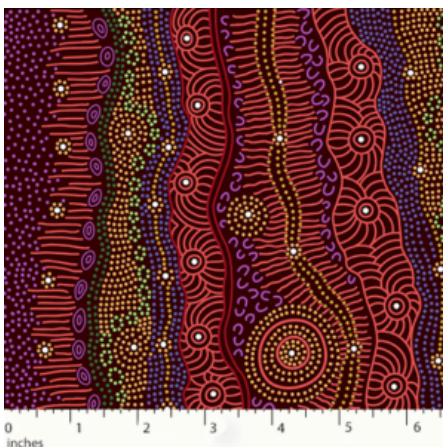

BAUMWOLLSTOFF

MEETING PLACES BLACK

Herkunft Australien
Material Baumwolle
Flächengewicht 130 g/m²
Breite 110 cm

Artikelnummer: AS151

Preis: 10,49 € / ½ lfm

GATHERING BY THE CREEK BURGUNDY

Herkunft Australien
Material Baumwolle
Flächengewicht 130 g/m²
Breite 110 cm

Artikelnummer: AS148

Preis: 10,49 € / ½ lfm

WOMEN DANCING FOR RAIN RED

Herkunft Australien
Material Baumwolle
Flächengewicht 130 g/m²
Breite 110 cm

Artikelnummer: AS147

Preis: 10,49 € / ½ lfm

UTOPIA BUSH PLUM RED

Herkunft Australien
Material Baumwolle
Flächengewicht 130 g/m²
Breite 110 cm

Artikelnummer: AS124

Preis: 10,49 € / ½ lfm

ANBIETERKENNZEICHNUNG

Ubuntu World UG (haftungsbeschränkt)
Ringstr. 11
65451 Kelsterbach
Deutschland