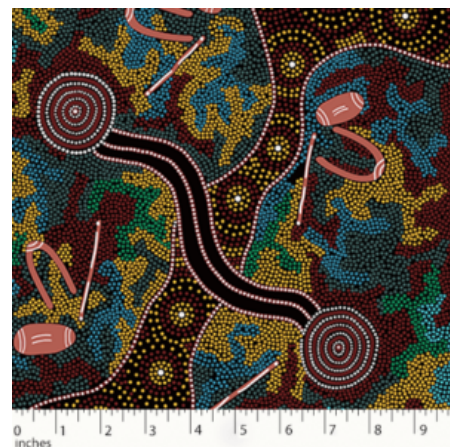

BAUMWOLLSTOFF

MEETING PLACES BLACK

Herkunft Australien
Material Baumwolle
Flächengewicht 130 g/m²
Breite 110 cm

Artikelnummer: AS151

Preis: 10,49 € / ½ lfm

GATHERING BY THE CREEK BURGUNDY

Herkunft Australien
Material Baumwolle
Flächengewicht 130 g/m²
Breite 110 cm

Artikelnummer: AS148

Preis: 10,49 € / ½ lfm

WOMEN DANCING FOR RAIN RED

Herkunft Australien
Material Baumwolle
Flächengewicht 130 g/m²
Breite 110 cm

Artikelnummer: AS147

Preis: 10,49 € / ½ lfm

UTOPIA BUSH PLUM RED

Herkunft Australien
Material Baumwolle
Flächengewicht 130 g/m²
Breite 110 cm

Artikelnummer: AS124

Preis: 10,49 € / ½ lfm

ANBIETERKENNZEICHNUNG

Ubuntu World UG (haftungsbeschränkt)
Ringstr. 11
65451 Kelsterbach
Deutschland