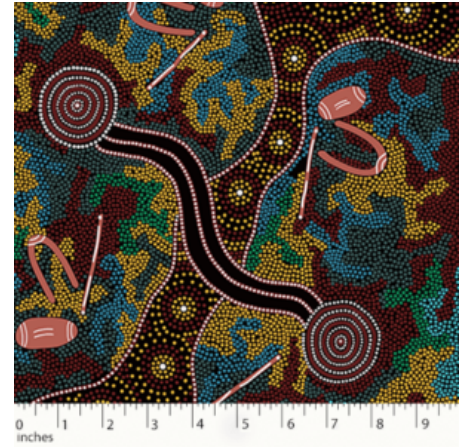

BAUMWOLLSTOFF

MEETING PLACES BLACK

Herkunft Australien
Material Baumwolle
Flächengewicht 130 g/m²
Breite 110 cm

Artikelnummer: AS151

Preis: 10,49 € / ½ lfm

GATHERING BY THE CREEK BURGUNDY

Herkunft Australien
Material Baumwolle
Flächengewicht 130 g/m²
Breite 110 cm

Artikelnummer: AS148

Preis: 10,49 € / ½ lfm

WOMEN DANCING FOR RAIN RED

Herkunft Australien
Material Baumwolle
Flächengewicht 130 g/m²
Breite 110 cm

Artikelnummer: AS147

Preis: 10,49 € / ½ lfm

UTOPIA BUSH PLUM RED