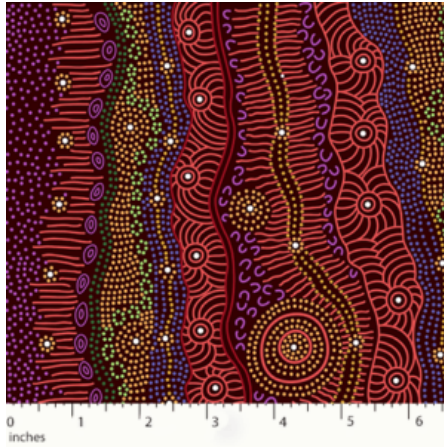

BAUMWOLLSTOFF

MEETING PLACES BLACK

Herkunft Australien
Material Baumwolle
Flächengewicht 130 g/m²
Breite 110 cm

Artikelnummer: AS151

Preis: 10,49 € / ½ lfm

GATHERING BY THE CREEK BURGUNDY

Herkunft Australien
Material Baumwolle
Flächengewicht 130 g/m²
Breite 110 cm

Artikelnummer: AS148

Preis: 10,49 € / ½ lfm

WOMEN DANCING FOR RAIN RED

Herkunft Australien
Material Baumwolle
Flächengewicht 130 g/m²
Breite 110 cm

Artikelnummer: AS147

Preis: 10,49 € / ½ lfm

UTOPIA BUSH PLUM RED