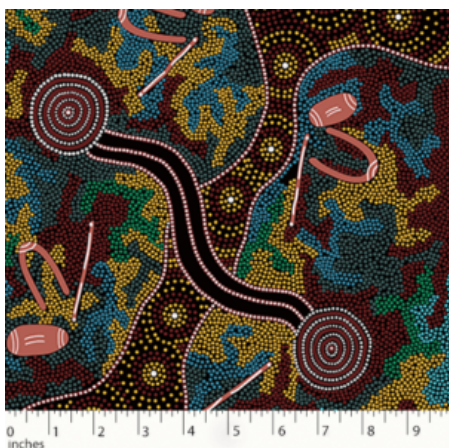

BAUMWOLLSTOFF

DA VIVA - THE MAZE

Herkunft Afrika, Ghana
Breite 117 cm
Flächengewicht 138 g/m²
Material Baumwolle

Artikelnummer: GHDV141

Preis: 10,45 € / ½ lfm

MEETING PLACES BLACK

Herkunft Australien
Material Baumwolle
Flächengewicht 130 g/m²
Breite 110 cm

Artikelnummer: AS151

Preis: 10,49 € / ½ lfm

GATHERING BY THE CREEK BURGUNDY

Herkunft Australien
Material Baumwolle
Flächengewicht 130 g/m²
Breite 110 cm

Artikelnummer: AS148

Preis: 10,49 € / ½ lfm

WOMEN DANCING FOR RAIN RED

Herkunft Australien
Material Baumwolle
Flächengewicht 130 g/m²
Breite 110 cm

Artikelnummer: AS147

Preis: 10,49 € / ½ lfm

UTOPIA BUSH PLUM RED

Herkunft Australien
Material Baumwolle
Flächengewicht 130 g/m²
Breite 110 cm

Herkunft	Afrika, Südafrika
Flächengewicht	170 g/m ²
Breite	89-90 cm
Material	Baumwolle

Artikelnummer: SW122

Preis: 9,50 € / ½ lfm

ANBIETERKENNZEICHNUNG

Ubuntu World UG (haftungsbeschränkt)
Ringstr. 11
65451 Kelsterbach
Deutschland