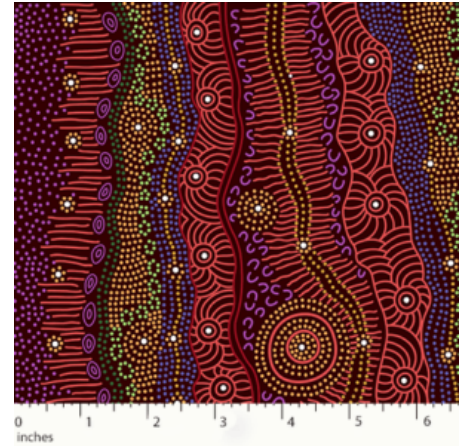

BAUMWOLLSTOFF

DA VIVA - THE MAZE

Herkunft Afrika, Ghana
Breite 117 cm
Flächengewicht 138 g/m²
Material Baumwolle

Artikelnummer: GHDV141

Preis: 10,45 € / ½ lfm

MEETING PLACES BLACK

Herkunft Australien
Material Baumwolle
Flächengewicht 130 g/m²
Breite 110 cm

Artikelnummer: AS151

Preis: 10,49 € / ½ lfm

GATHERING BY THE CREEK BURGUNDY

Herkunft Australien
Material Baumwolle
Flächengewicht 130 g/m²
Breite 110 cm

Artikelnummer: AS148

Preis: 10,49 € / ½ lfm

WOMEN DANCING FOR RAIN RED

Herkunft Australien
Material Baumwolle
Flächengewicht 130 g/m²
Breite 110 cm

Artikelnummer: AS147

Preis: 10,49 € / ½ lfm

UTOPIA BUSH PLUM RED

Herkunft Australien
Material Baumwolle
Flächengewicht 130 g/m²
Breite 110 cm