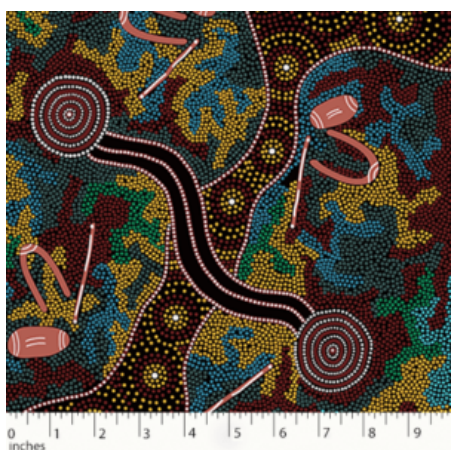

### DA VIVA - THE MAZE

Herkunft Afrika, Ghana  
Breite 117 cm  
Flächengewicht 138 g/m<sup>2</sup>  
Material Baumwolle

Artikelnummer: GHDV141

Preis: 10,45 € / ½ lfm

### MEETING PLACES BLACK

Herkunft Australien  
Material Baumwolle  
Flächengewicht 130 g/m<sup>2</sup>  
Breite 110 cm

Artikelnummer: AS151

Preis: 10,49 € / ½ lfm

### GATHERING BY THE CREEK BURGUNDY

Herkunft Australien  
Material Baumwolle  
Flächengewicht 130 g/m<sup>2</sup>  
Breite 110 cm

Artikelnummer: AS148

Preis: 10,49 € / ½ lfm