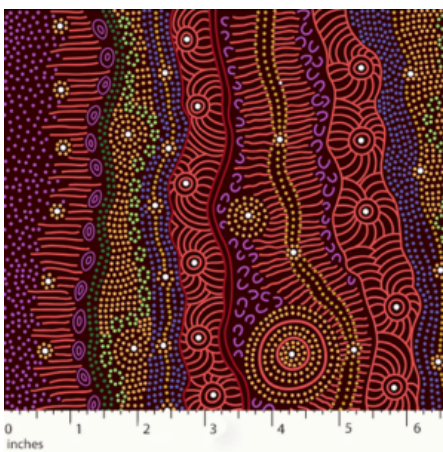

### ABC WAX - EAGLE EYES

Herkunft Afrika, Ghana  
Breite 120 cm  
Flächengewicht 138 g/m<sup>2</sup>  
Material Baumwolle

Artikelnummer: GHWP124

Preis: 11,95 € / ½ lfm

### QSPICE - AFRICAN COBRA PINK

Herkunft Afrika, Ghana  
Breite 117 cm  
Flächengewicht 138 g/m<sup>2</sup>  
Material Baumwolle

Artikelnummer: GHQS121

Preis: 9,95 € / ½ lfm

### MEETING PLACES BLACK

Herkunft Australien  
Material Baumwolle  
Flächengewicht 130 g/m<sup>2</sup>  
Breite 110 cm

Artikelnummer: AS151

Preis: 10,49 € / ½ lfm