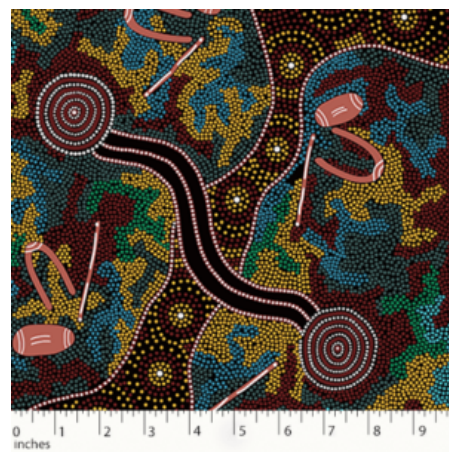

### QSPICE - AFRICAN COBRA PINK

Herkunft Afrika, Ghana  
Breite 117 cm  
Flächengewicht 138 g/m<sup>2</sup>  
Material Baumwolle

Artikelnummer: GHQS121

Preis: 9,95 € / ½ lfm

### MEETING PLACES BLACK

Herkunft Australien  
Material Baumwolle  
Flächengewicht 130 g/m<sup>2</sup>  
Breite 110 cm

Artikelnummer: AS151

Preis: 10,49 € / ½ lfm

### GATHERING BY THE CREEK BURGUNDY

Herkunft Australien  
Material Baumwolle  
Flächengewicht 130 g/m<sup>2</sup>  
Breite 110 cm

Artikelnummer: AS148

Preis: 10,49 € / ½ lfm