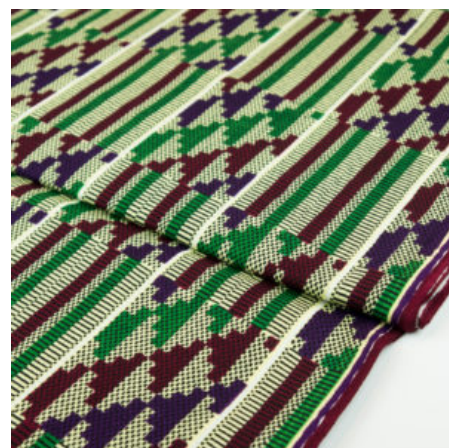

KENTE - ADWEN ASA

Herkunft Afrika, Ghana
Breite 117 cm
Flächengewicht 138 g/m²
Material Baumwolle

Artikelnummer: GHKT105

Preis: 8,95 € / ½ lfm