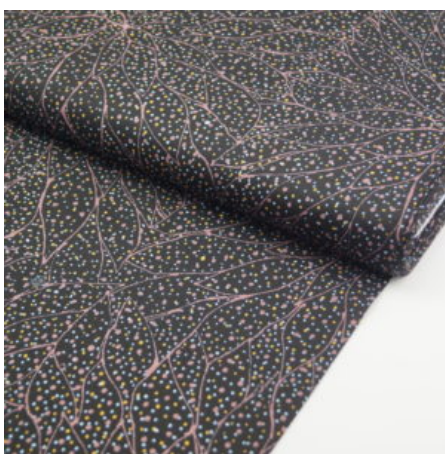

Artikelnummer: AS116
Preis: 13,49 € / ½ lfm

BAMBILLAH

Herkunft Australien
Material Baumwolle
Flächengewicht 130 g/m²
Breite 110 cm

Artikelnummer: AS115
Preis: 10,49 € / ½ lfm

**THE FALLEN SEEDS
BLACK**

Flächengewicht 130 g/m²
Breite 110 cm
Material Baumwolle
Herkunft Australien