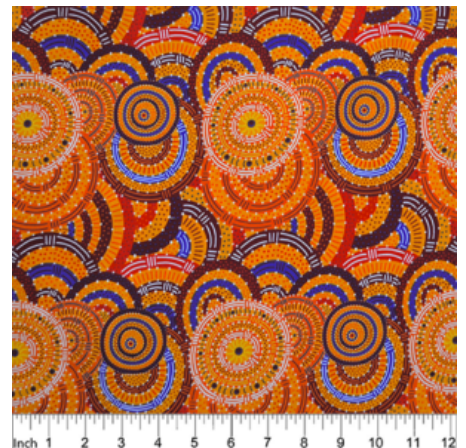

WOMEN'S BODY DREAMING MUSTARD

Herkunft Australien
Material Baumwolle
Flächengewicht 130 g/m²
Breite 110 cm

Artikelnummer: AS143

Preis: 10,49 € / ½ lfm