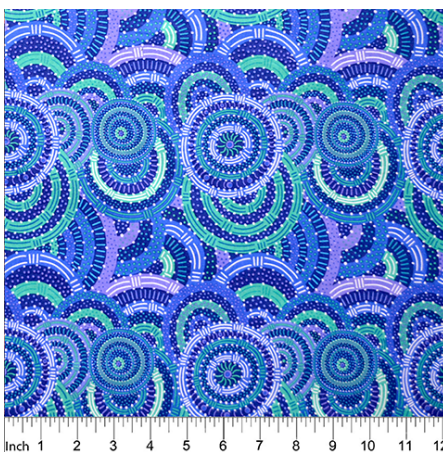

BAUMWOLLSTOFF

DESERT FLORA PURPLE

Herkunft Australien
Material Baumwolle
Flächengewicht 130 g/m²
Breite 110 cm

Artikelnummer: AS188

Preis: 10,49 € / ½ lfm

KANGAROO IN THE FOREST BROWN

Herkunft Australien
Material Baumwolle
Flächengewicht 130 g/m²
Breite 110 cm

Artikelnummer: AS183

Preis: 10,49 € / ½ lfm

KANGAROO GRASS AND BUSH WATERHOLE RED

Herkunft Australien
Material Baumwolle
Flächengewicht 130 g/m²
Breite 110 cm

Artikelnummer: AS182

Preis: 10,49 € / ½ lfm

WILD BUSH FLOWERS BLACK

Herkunft Australien
Material Baumwolle
Flächengewicht 130 g/m²
Breite 110 cm

Artikelnummer: AS181

Preis: 10,49 € / ½ lfm

WOMEN'S BODY DREAMING BLUE

Herkunft Australien
Material Baumwolle
Flächengewicht 130 g/m²
Breite 110 cm