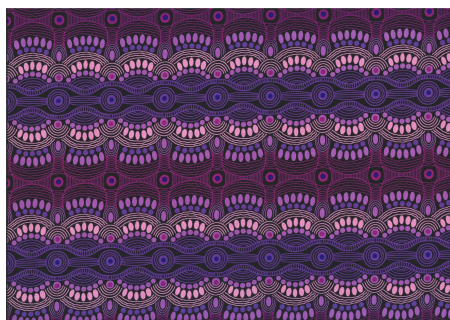

BAUMWOLLSTOFF

DESERT FLORA PURPLE

Herkunft Australien
Material Baumwolle
Flächengewicht 130 g/m²
Breite 110 cm

Artikelnummer: AS188

Preis: 10,49 € / ½ lfm

KANGAROO IN THE FOREST BROWN

Herkunft Australien
Material Baumwolle
Flächengewicht 130 g/m²
Breite 110 cm

Artikelnummer: AS183

Preis: 10,49 € / ½ lfm

KANGAROO GRASS AND BUSH WATERHOLE RED

Herkunft Australien
Material Baumwolle
Flächengewicht 130 g/m²
Breite 110 cm

Artikelnummer: AS182

Preis: 10,49 € / ½ lfm

WILD BUSH FLOWERS BLACK