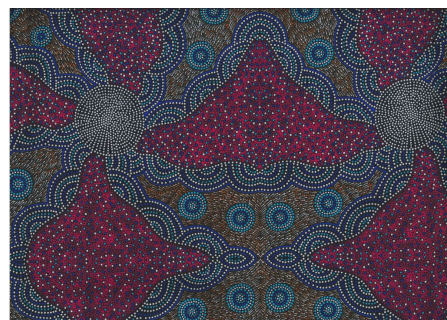

BAUMWOLLSTOFF

DESERT FLORA PURPLE

Herkunft Australien
Material Baumwolle
Flächengewicht 130 g/m²
Breite 110 cm

Artikelnummer: AS188

Preis: 10,49 € / ½ lfm

KANGAROO IN THE FOREST BROWN

Herkunft Australien
Material Baumwolle
Flächengewicht 130 g/m²
Breite 110 cm

Artikelnummer: AS183

Preis: 10,49 € / ½ lfm

KANGAROO GRASS AND BUSH WATERHOLE RED

Herkunft Australien
Material Baumwolle
Flächengewicht 130 g/m²
Breite 110 cm

Artikelnummer: AS182

Preis: 10,49 € / ½ lfm

WILD BUSH FLOWERS BLACK

Herkunft Australien
Material Baumwolle
Flächengewicht 130 g/m²
Breite 110 cm

Artikelnummer: AS181

Preis: 10,49 € / ½ lfm

WOMEN'S BODY DREAMING BLUE

Herkunft Australien
Material Baumwolle
Flächengewicht 130 g/m²
Breite 110 cm