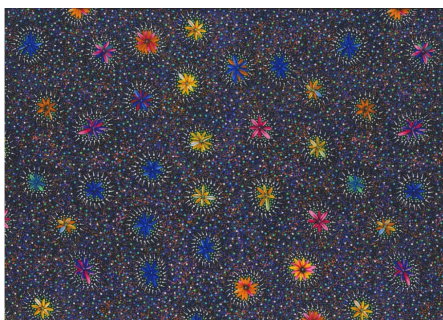

BAUMWOLLSTOFF

DESERT FLORA PURPLE

Herkunft Australien
Material Baumwolle
Flächengewicht 130 g/m²
Breite 110 cm

Artikelnummer: AS188

Preis: 10,49 € / ½ lfm

KANGAROO IN THE FOREST BROWN

Herkunft Australien
Material Baumwolle
Flächengewicht 130 g/m²
Breite 110 cm

Artikelnummer: AS183

Preis: 10,49 € / ½ lfm

KANGAROO GRASS AND BUSH WATERHOLE RED

Herkunft Australien
Material Baumwolle
Flächengewicht 130 g/m²
Breite 110 cm

Artikelnummer: AS182

Preis: 10,49 € / ½ lfm

WILD BUSH FLOWERS BLACK

Herkunft Australien
Material Baumwolle
Flächengewicht 130 g/m²
Breite 110 cm

Artikelnummer: AS181

Preis: 10,49 € / ½ lfm

WOMEN'S BODY DREAMING BLUE

Herkunft Australien
Material Baumwolle
Flächengewicht 130 g/m²
Breite 110 cm