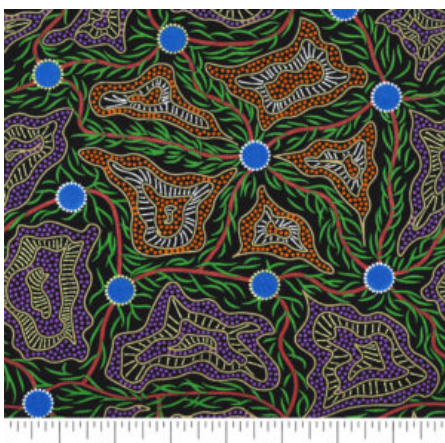

BAUMWOLLSTOFF

DESERT FLORA PURPLE

Herkunft Australien
Material Baumwolle
Flächengewicht 130 g/m²
Breite 110 cm

Artikelnummer: AS188

Preis: 10,49 € / ½ lfm

KANGAROO IN THE FOREST BROWN

Herkunft Australien
Material Baumwolle
Flächengewicht 130 g/m²
Breite 110 cm

Artikelnummer: AS143

Preis: 10,49 € / ½ lfm

**SUMMERTIME
RAINFOREST BLUE**

Herkunft Australien
Material Baumwolle
Flächengewicht 130 g/m²
Breite 110 cm

Artikelnummer: AS137
Preis: 10,49 € / ½ lfm

**WOMEN'S BODY
PAINTING ORANGE**