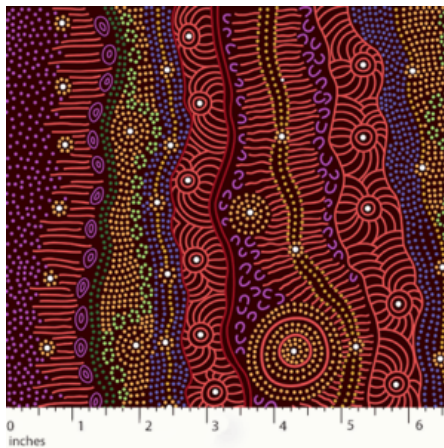

Artikelnummer: AS151

Preis: 10,49 € / ½ lfm

SUMMERTIME RAINFOREST BLACK

Herkunft Australien
Material Baumwolle
Flächengewicht 130 g/m²
Breite 110 cm

Artikelnummer: AS150

Preis: 10,49 € / ½ lfm

GATHERING BY THE CREEK BURGUNDY