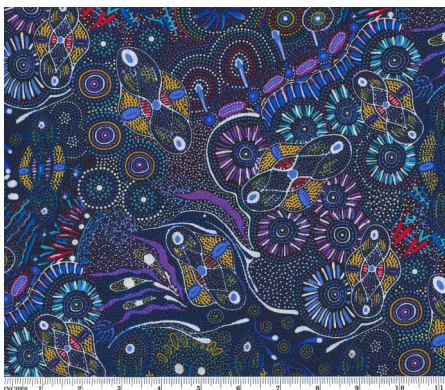

BAUMWOLLSTOFF

DESERT FLORA PURPLE

Herkunft Australien
Material Baumwolle
Flächengewicht 130 g/m²
Breite 110 cm

Artikelnummer: AS188

Preis: 10,49 € / ½ lfm

KANGAROO IN THE FOREST BROWN

Herkunft Australien
Material Baumwolle
Flächengewicht 130 g/m²
Breite 110 cm

Herkunft Australien
Material Baumwolle
Flächengewicht 130 g/m²
Breite 110 cm

Artikelnummer: AS181

Preis: 10,49 € / ½ lfm

WOMEN'S BODY DREAMING BLUE

Herkunft Australien
Material Baumwolle
Flächengewicht 130 g/m²
Breite 110 cm

Artikelnummer: AS179

Preis: 10,49 € / ½ lfm

WINTER SPIRITS PURPLE

Herkunft Australien
Material Baumwolle
Flächengewicht 130 g/m²
Breite 110 cm

Artikelnummer: AS178

Preis: 10,49 € / ½ lfm

BUSH WORM BLUE

Herkunft Australien
Material Baumwolle
Flächengewicht 130 g/m²
Breite 110 cm

Artikelnummer: AS175

Preis: 10,49 € / ½ lfm

BUSH TUCKER AFTER RAIN IN NT BLUE

Herkunft Australien
Material Baumwolle
Flächengewicht 130 g/m²
Breite 110 cm

Artikelnummer: AS174

Preis: 10,49 € / ½ lfm

BUSH PLUM GREEN