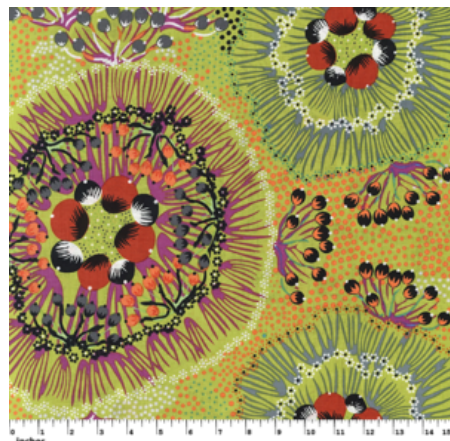

BAUMWOLLSTOFF

DESERT FLORA PURPLE

Herkunft Australien
Material Baumwolle
Flächengewicht 130 g/m²
Breite 110 cm

Artikelnummer: AS188

Preis: 10,49 € / ½ lfm

KANGAROO IN THE FOREST BROWN

Herkunft Australien
Material Baumwolle
Flächengewicht 130 g/m²
Breite 110 cm

Artikelnummer: AS179

Preis: 10,49 € / ½ lfm

WINTER SPIRITS PURPLE

Herkunft Australien
Material Baumwolle
Flächengewicht 130 g/m²
Breite 110 cm

Artikelnummer: AS178

Preis: 10,49 € / ½ lfm

BUSH WORM BLUE

Herkunft Australien
Material Baumwolle
Flächengewicht 130 g/m²
Breite 110 cm

Artikelnummer: AS175

Preis: 10,49 € / ½ lfm

BUSH TUCKER AFTER RAIN IN NT BLUE

Herkunft Australien
Material Baumwolle
Flächengewicht 130 g/m²
Breite 110 cm

Artikelnummer: AS174

Preis: 10,49 € / ½ lfm

BUSH PLUM GREEN