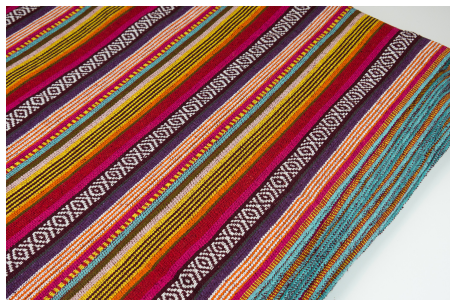

BAUMWOLLSTOFF

SPIRIT PINK

Herkunft Asien, Nepal
Breite 120 cm
Flächengewicht 343 g/m²
Material Baumwolle

Artikelnummer: NS40

Preis: 13,95 € / ½ lfm

SPIRIT POKHARA

Herkunft Asien, Nepal
Breite 120 cm
Flächengewicht 343 g/m²
Material Baumwolle

Artikelnummer: NS33

Preis: 13,95 € / ½ lfm

SPIRIT MAKALU

Herkunft Asien, Nepal
Breite 120 cm
Flächengewicht 343 g/m²
Material Baumwolle

Artikelnummer: NS32

Preis: 13,95 € / ½ lfm

SPIRIT BLUE

Herkunft Asien, Nepal
Breite 120 cm
Flächengewicht 343 g/m²
Material Baumwolle