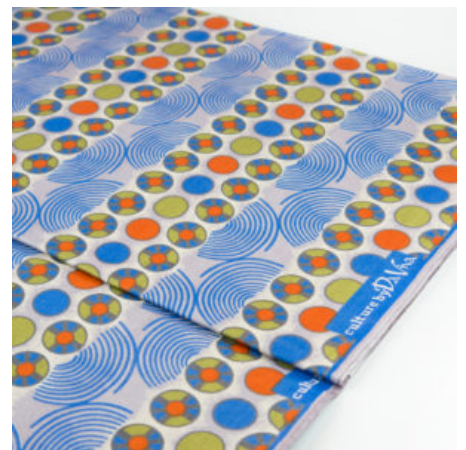

BAUMWOLLSTOFF

ABC WAX - PLASMATIC

Herkunft Afrika, Ghana
Breite 120 cm
Flächengewicht 138 g/m²
Material Baumwolle

Artikelnummer: GHWP130

Preis: 11,95 € / ½ lfm

ABC WAX - RUFFLES

Herkunft Afrika, Ghana
Breite 120 cm
Flächengewicht 138 g/m²
Material Baumwolle

Artikelnummer: GHWP129

Preis: 11,95 € / ½ lfm

ABC WAX - FLIPPED FUN

Herkunft Afrika, Ghana
Breite 120 cm
Flächengewicht 138 g/m²
Material Baumwolle

Artikelnummer: GHWP125

Preis: 11,95 € / ½ lfm

QSPICE - GINGERBREAD STARS

Herkunft Afrika, Ghana
Breite 117 cm
Flächengewicht 138 g/m²
Material Baumwolle

Artikelnummer: GHQS118

Preis: 9,95 € / ½ lfm

DA VIVA - BUSH FIRES

Herkunft Afrika, Ghana
Breite 117 cm
Flächengewicht 138 g/m²
Material Baumwolle

Artikelnummer: GHDV127

Preis: 9,99 € / ½ lfm

DA VIVA - AFRICAN BEADS

Herkunft Afrika, Ghana
Breite 117 cm
Flächengewicht 138 g/m²
Material Baumwolle

Artikelnummer: GHDV125

Preis: 9,99 € / ½ lfm

QSPICE - FIRE DANCE PINK