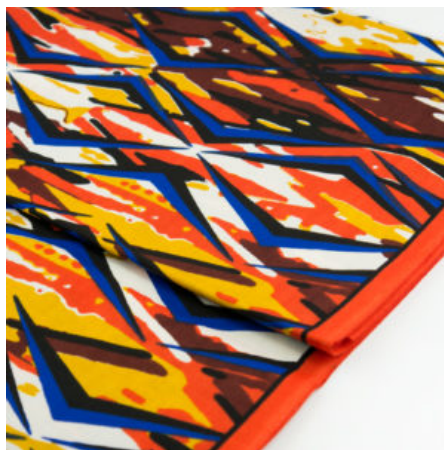

BAUMWOLLSTOFF

ABC WAX - PLASMATIC

Herkunft Afrika, Ghana
Breite 120 cm
Flächengewicht 138 g/m²
Material Baumwolle

Artikelnummer: GHWP130

Preis: 11,95 € / ½ lfm

ABC WAX - RUFFLES

Herkunft Afrika, Ghana
Breite 120 cm
Flächengewicht 138 g/m²
Material Baumwolle

Artikelnummer: GHWP129

Preis: 11,95 € / ½ lfm

ABC WAX - FLIPPED FUN

Herkunft Afrika, Ghana
Breite 120 cm
Flächengewicht 138 g/m²
Material Baumwolle

Artikelnummer: GHWP125

Preis: 11,95 € / ½ lfm

QSPICE - GINGERBREAD STARS

Herkunft Afrika, Ghana
Breite 117 cm
Flächengewicht 138 g/m²
Material Baumwolle

Artikelnummer: GHQS118

Preis: 9,95 € / ½ lfm

DA VIVA - BUSH FIRES

Herkunft Afrika, Ghana
Breite 117 cm
Flächengewicht 138 g/m²
Material Baumwolle