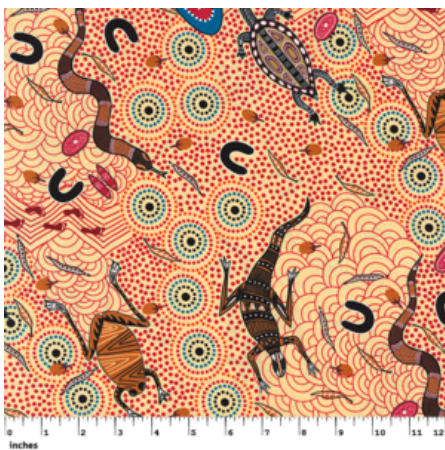

### WOMEN'S BODY DREAMING MUSTARD

Herkunft Australien  
Material Baumwolle  
Flächengewicht 130 g/m<sup>2</sup>  
Breite 110 cm

Artikelnummer: AS143

Preis: 10,49 € / ½ lfm

### WILD SEED & WATERHOLE YELLOW

Herkunft Australien  
Material Baumwolle  
Flächengewicht 130 g/m<sup>2</sup>  
Breite 110 cm

Artikelnummer: AS142

Preis: 10,49 € / ½ lfm