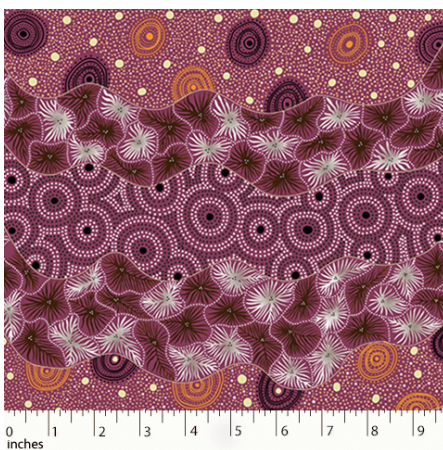

WILD SEED & WATERHOLE RED

Herkunft Australien
Material Baumwolle
Flächengewicht 130 g/m²
Breite 110 cm

Artikelnummer: AS170

Preis: 10,49 € / ½ lfm