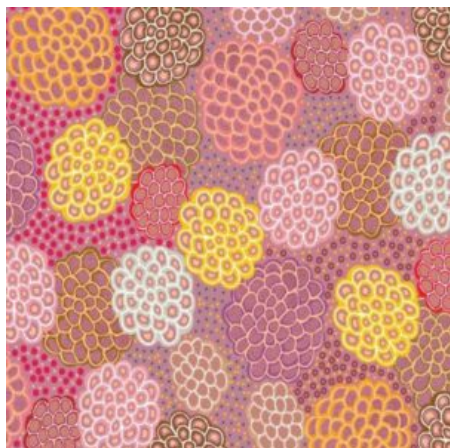

DANCING FLOWERS PINK

Herkunft Australien
Material Baumwolle
Flächengewicht 130 g/m²
Breite 110 cm

Artikelnummer: AS135

Preis: 10,49 € / ½ lfm