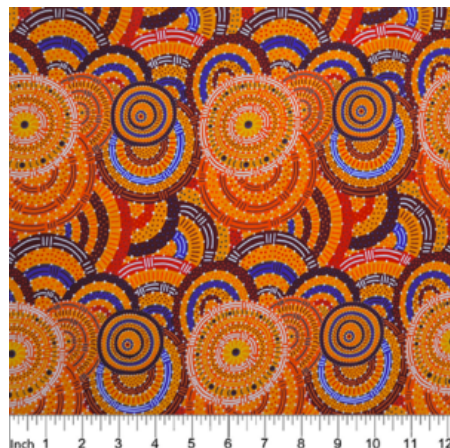

WOMEN'S BODY DREAMING MUSTARD

Herkunft Australien
Material Baumwolle
Flächengewicht 130 g/m²
Breite 110 cm

Artikelnummer: AS143

Preis: 10,49 € / ½ lfm