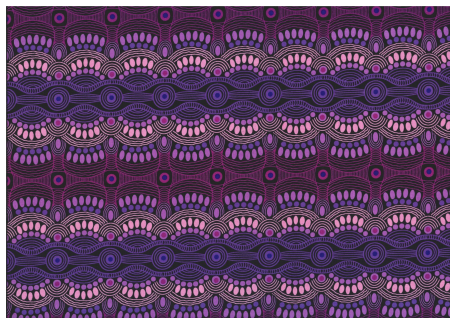

## BAUMWOLLSTOFF

### DESERT FLORA PURPLE

Herkunft Australien  
Material Baumwolle  
Flächengewicht 130 g/m<sup>2</sup>  
Breite 110 cm

Artikelnummer: AS188

Preis: 10,49 € / ½ lfm

### KANGAROO IN THE FOREST BROWN

Herkunft Australien  
Material Baumwolle  
Flächengewicht 130 g/m<sup>2</sup>  
Breite 110 cm

Artikelnummer: AS183

Preis: 10,49 € / ½ lfm