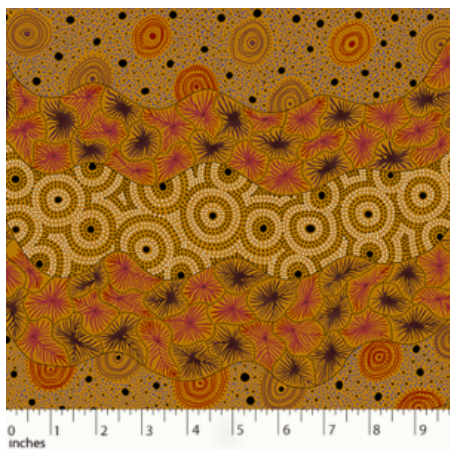

### WRENS & EUCALYPTUS MAUVE

Herkunft Australien  
Material Baumwolle  
Flächengewicht 130 g/m<sup>2</sup>  
Breite 110 cm

Artikelnummer: AS145

Preis: 10,49 € / ½ lfm

### WILD SEED & WATERHOLE YELLOW

Herkunft Australien  
Material Baumwolle  
Flächengewicht 130 g/m<sup>2</sup>  
Breite 110 cm

Artikelnummer: AS142

Preis: 10,49 € / ½ lfm