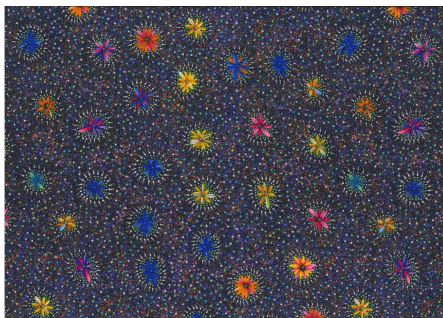

## BAUMWOLLSTOFF

### DESERT FLORA PURPLE

Herkunft Australien  
Material Baumwolle  
Flächengewicht 130 g/m<sup>2</sup>  
Breite 110 cm

Artikelnummer: AS188

Preis: 10,49 € / ½ lfm