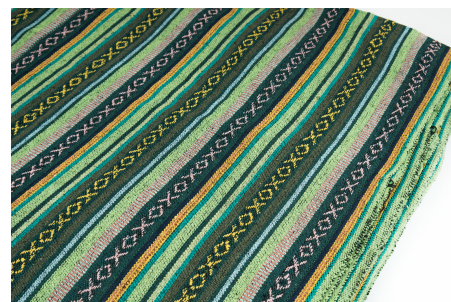

### SPIRIT RAINBOW ROAD 2

Herkunft Asien, Nepal  
Breite 120 cm  
Flächengewicht 343 g/m<sup>2</sup>  
Material Baumwolle

Artikelnummer: NS47

Preis: 13,95 € / ½ lfm

### SPIRIT BLACK & WHITE 2

Herkunft Asien, Nepal  
Breite 120 cm  
Flächengewicht 343 g/m<sup>2</sup>  
Material Baumwolle

Artikelnummer: NS46

Preis: 13,95 € / ½ lfm