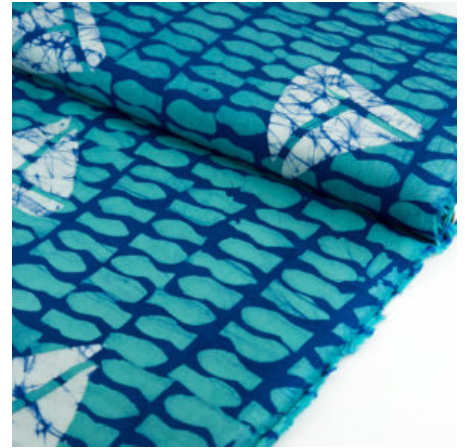

BAUMWOLLSTOFF

BIKES BLUE - BIO BAUMWOLLSTOFF

Flächengewicht 120 g/m²
Breite 116 cm
Material Bio-Baumwolle
Herkunft Afrika, Ghana

Artikelnummer: GM09

Preis: 13,99 € / ½ lfm

SILVERWARE BRICKRED - BIO BAUMWOLLSTOFF

Flächengewicht 120 g/m²
Breite 116 cm
Material Bio-Baumwolle
Herkunft Afrika, Ghana

Artikelnummer: GM14

Preis: 13,99 € / ½ lfm

SAILING BLUE - BIO BAUMWOLLSTOFF

Flächengewicht 120 g/m²
Breite 116 cm
Material Bio-Baumwolle
Herkunft Afrika, Ghana

Artikelnummer: GM11

Preis: 13,99 € / ½ lfm

CARS LIME - BIO BAUMWOLLSTOFF

Flächengewicht 120 g/m²
Breite 116 cm
Material Bio-Baumwolle
Herkunft Afrika, Ghana

Artikelnummer: GM05

Preis: 13,99 € / ½ lfm

ANBIETERKENNZEICHNUNG