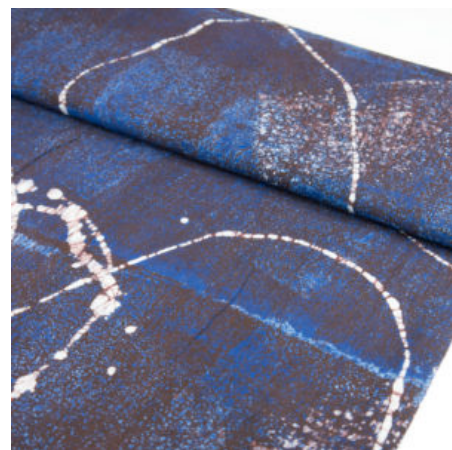

BAUMWOLLSTOFF

PURPLE CHAINS

Flächengewicht 126 g/m²
Breite 115 cm
Material Baumwolle
Herkunft Afrika, Togo

Artikelnummer: TS46

Preis: 12,49 € / ½ lfm

RED SCATTERED SQUARES

Flächengewicht 126 g/m²
Breite 115 cm
Material Baumwolle
Herkunft Afrika, Togo

Artikelnummer: TS40

Preis: 12,49 € / ½ lfm

NIGHT SKY DARK BLUE

Flächengewicht 126 g/m²
Breite 115 cm
Material Baumwolle
Herkunft Afrika, Togo

Artikelnummer: TS38

Preis: 12,49 € / ½ lfm

CAULIFLOWER GREEN

Flächengewicht 126 g/m²
Breite 115 cm
Material Baumwolle
Herkunft Afrika, Togo

Artikelnummer: TS32

Preis: 12,49 € / ½ lfm

TOGO HIGH HATS

Flächengewicht 126 g/m²
Breite 115 cm
Material Baumwolle
Herkunft Afrika, Togo

Artikelnummer: TS23

Preis: 12,49 € / ½ lfm

COLOR STAINS BLUE

Flächengewicht 126 g/m²
Breite 115 cm
Material Baumwolle
Herkunft Afrika, Togo