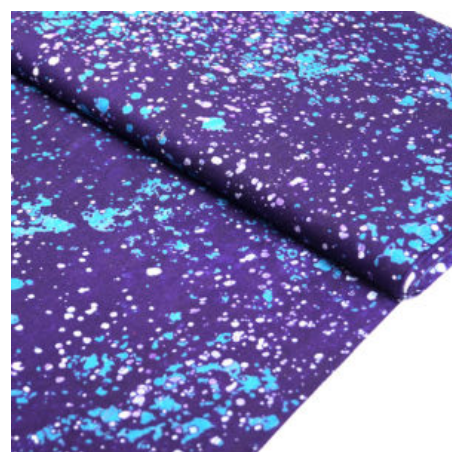

BAUMWOLLSTOFF

PURPLE CHAINS

Flächengewicht 126 g/m²
Breite 115 cm
Material Baumwolle
Herkunft Afrika, Togo

Artikelnummer: TS46

Preis: 12,49 € / ½ lfm

RED SCATTERED SQUARES

Flächengewicht 126 g/m²
Breite 115 cm
Material Baumwolle
Herkunft Afrika, Togo

Artikelnummer: TS40

Preis: 12,49 € / ½ lfm

NIGHT SKY DARK BLUE

Flächengewicht 126 g/m²
Breite 115 cm
Material Baumwolle
Herkunft Afrika, Togo

Artikelnummer: TS38

Preis: 12,49 € / ½ lfm

CAULIFLOWER GREEN

Flächengewicht 126 g/m²
Breite 115 cm
Material Baumwolle
Herkunft Afrika, Togo

Artikelnummer: TS32

Preis: 12,49 € / ½ lfm

TOGO HIGH HATS

Flächengewicht 126 g/m²
Breite 115 cm
Material Baumwolle
Herkunft Afrika, Togo

Artikelnummer: TS23

Preis: 12,49 € / ½ lfm

COLOR STAINS BLUE

Flächengewicht 126 g/m²
Breite 115 cm
Material Baumwolle
Herkunft Afrika, Togo