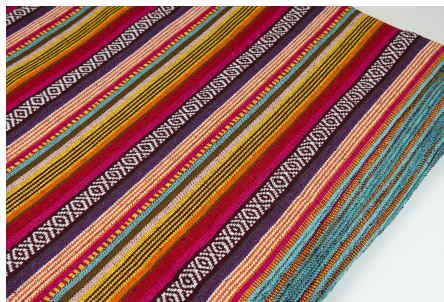

SPIRIT PINK

Herkunft Asien, Nepal
Breite 120 cm
Flächengewicht 343 g/m²
Material Baumwolle

Artikelnummer: NS40

Preis: 13,95 € / ½ lfm