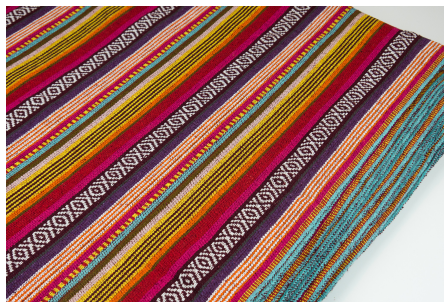

Artikelnummer: NS43

Preis: 13,95 € / ½ lfm

SPIRIT TUKCHE RI

Herkunft Asien, Nepal
Breite 120 cm
Flächengewicht 343 g/m²
Material Baumwolle

Artikelnummer: NS41

Preis: 13,95 € / ½ lfm

SPIRIT PINK

Herkunft Asien, Nepal
Breite 120 cm
Flächengewicht 343 g/m²
Material Baumwolle