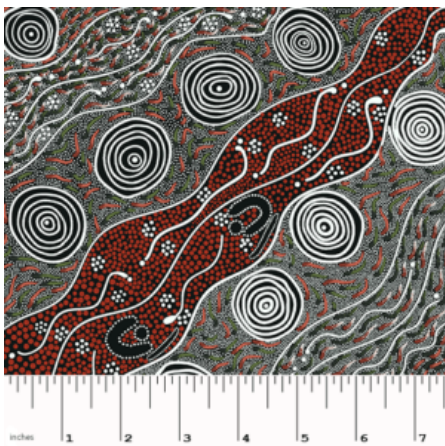

BUSH CAMP RED

Herkunft Australien
Material Baumwolle
Flächengewicht 130 g/m²
Breite 110 cm

Artikelnummer: AS141

Preis: 10,49 € / ½ lfm