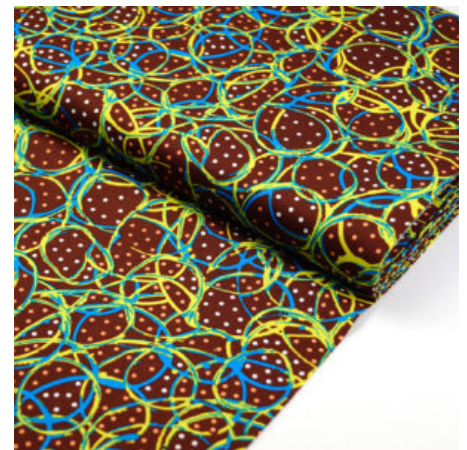

Artikelnummer: AS34

Preis: 10,49 € / ½ lfm

MY COUNTRY UTOPIA PINK

Herkunft Australien
Flächengewicht 130 g/m²
Breite 110 cm
Material Baumwolle

Artikelnummer: AS35

Preis: 10,49 € / ½ lfm

ROOTS & SEEDS BROWN

Herkunft Australien
Breite 110 cm
Flächengewicht 130 g/m²
Material Baumwolle