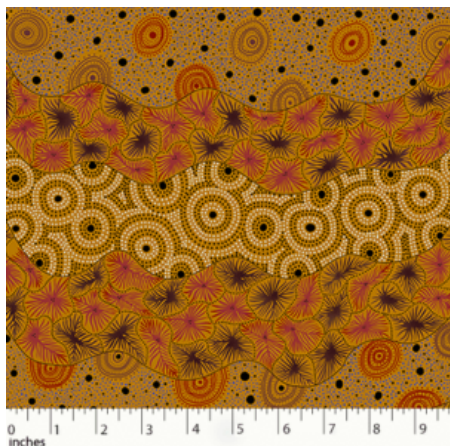

WILD SEED & WATERHOLE YELLOW

Herkunft Australien
Material Baumwolle
Flächengewicht 130 g/m²
Breite 110 cm

Artikelnummer: AS142

Preis: 10,49 € / ½ lfm