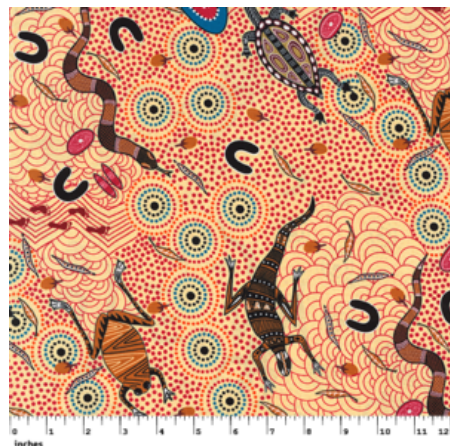

AROUND WATERHOLE ECRU

Herkunft Australien
Material Baumwolle
Flächengewicht 130 g/m²
Breite 110 cm

Artikelnummer: AS139

Preis: 10,49 € / ½ lfm