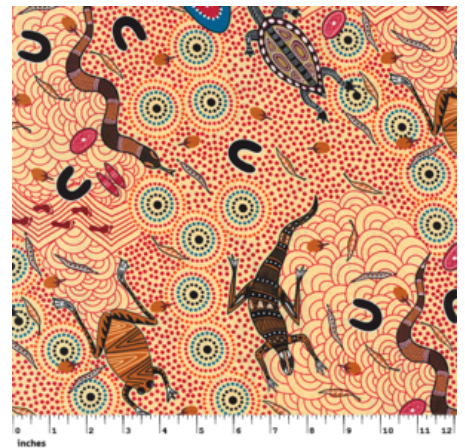

**AROUND WATERHOLE
ECRÚ**

Herkunft Australien
Material Baumwolle
Flächengewicht 130 g/m²
Breite 110 cm

Artikelnummer: AS139

Preis: 10,49 € / ½ lfm