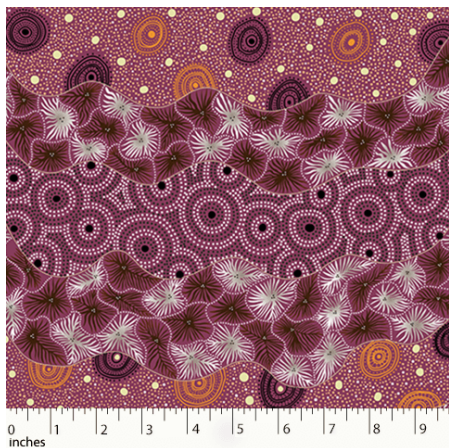

Herkunft Afrika, Südafrika
 Flächengewicht 170 g/m²
 Breite 89-90 cm
 Material Baumwolle

Artikelnummer: SW183
 Preis: 9,50 € / ½ lfm

DESIGN: 1H1406 55
 100% COTTON • WIDTH: 89/90 CM

SHWESHWE - EUCALYPTUS FLOWER BEIGE

Herkunft Afrika, Südafrika
 Flächengewicht 170 g/m²
 Breite 89-90 cm
 Material Baumwolle

Artikelnummer: SW176
 Preis: 9,50 € / ½ lfm

BUSH PLUM GREEN

Herkunft Australien
 Material Baumwolle
 Flächengewicht 130 g/m²
 Breite 110 cm

Artikelnummer: AS172
 Preis: 10,49 € / ½ lfm

WILD SEED & WATERHOLE RED

Herkunft Australien
 Material Baumwolle
 Flächengewicht 130 g/m²
 Breite 110 cm

Artikelnummer: AS170
 Preis: 10,49 € / ½ lfm

STARS IN THE SKY BLACK