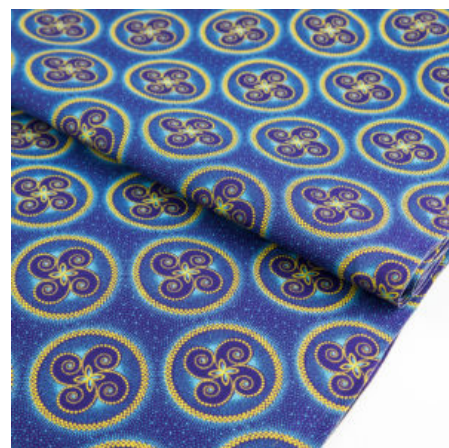

Artikelnummer: SW112

Preis: 9,50 € / ½ lfm

SHWESHWE - BLUE CIRCLE

Herkunft Afrika, Südafrika
Flächengewicht 170 g/m²
Breite 89-90 cm
Material Baumwolle

Artikelnummer: SW111

Preis: 9,50 € / ½ lfm

SHWESHWE - PURPLE OCTOPUS