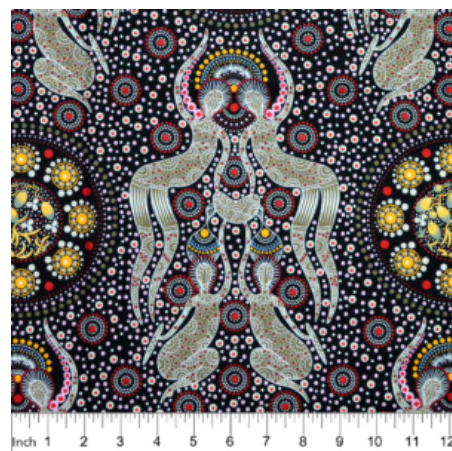

**WOMEN COLLECTING
BUSH FOOD BROWN**

Herkunft Australien
Material Baumwolle
Flächengewicht 130 g/m²
Breite 110 cm

Artikelnummer: AS177

Preis: 10,49 € / ½ lfm