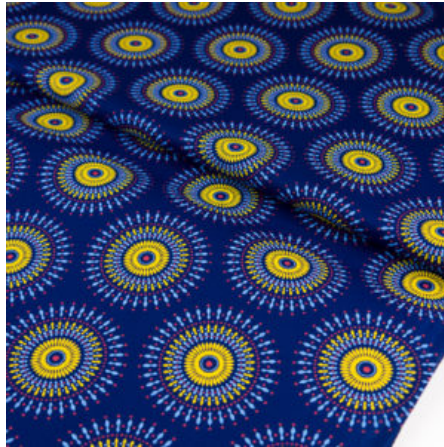

SHWESHWE - FIREWORKS BLUE

Herkunft Afrika, Südafrika
Flächengewicht 170 g/m²
Breite 89-90 cm
Material Baumwolle

Artikelnummer: SW134

Preis: 9,50 € / ½ lfm