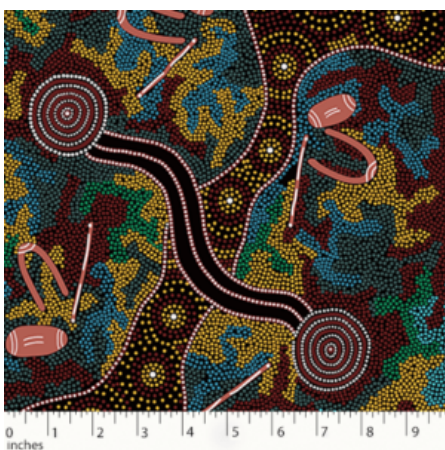

Artikelnummer: AS149

Preis: 10,49 € / ½ lfm

GATHERING BY THE CREEK BURGUNDY

Herkunft Australien
Material Baumwolle
Flächengewicht 130 g/m²
Breite 110 cm

Artikelnummer: AS148

Preis: 10,49 € / ½ lfm

WOMEN DANCING FOR RAIN RED