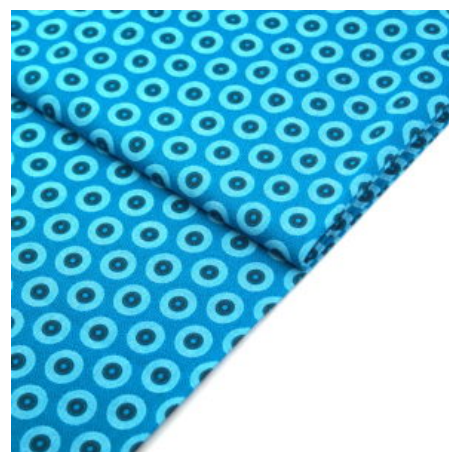

Artikelnummer: SW102

Preis: 9,50 € / ½ lfm

BLUE EYES

Flächengewicht 170 g/m²
Material Baumwolle
Breite 85-90 cm
Herkunft Afrika, Südafrika

Artikelnummer: SW45

Preis: 9,50 € / ½ lfm

SHWESHWE - TURQUOISE CIRCLES