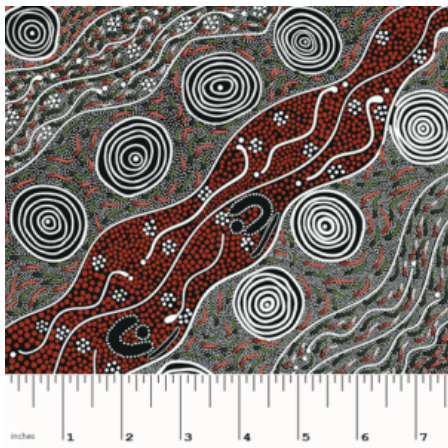

BUSH CAMP RED

Herkunft Australien
Material Baumwolle
Flächengewicht 130 g/m²
Breite 110 cm

Artikelnummer: AS141

Preis: 10,49 € / ½ lfm