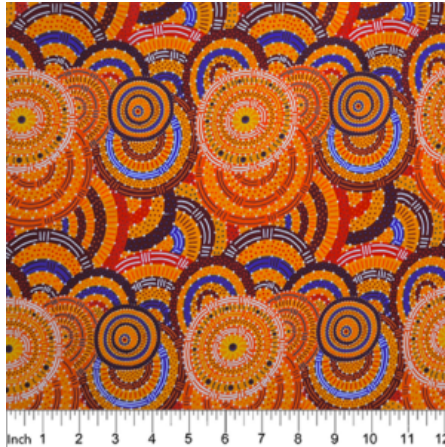

Artikelnummer: AS146

Preis: 10,49 € / ½ lfm

**DANCING FLOWERS
BLACK**

Herkunft Australien
Material Baumwolle
Flächengewicht 130 g/m²
Breite 110 cm

Artikelnummer: AS144

Preis: 10,49 € / ½ lfm

**WOMEN'S BODY
DREAMING MUSTARD**