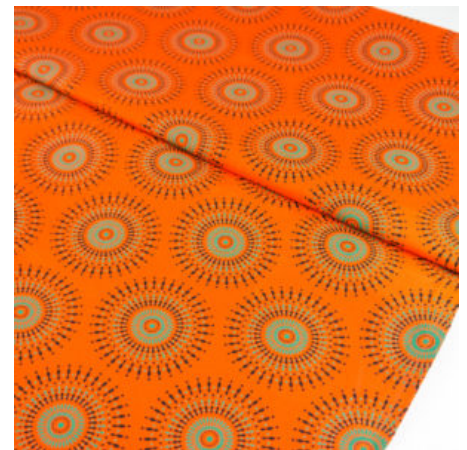

Artikelnummer: SW129

Preis: 9,50 € / ½ lfm

SHWESHWE - YELLOW CIRCLES

Herkunft Afrika, Südafrika
Flächengewicht 170 g/m²
Breite 89-90 cm
Material Baumwolle

Artikelnummer: SW127

Preis: 9,50 € / ½ lfm

SHWESHWE - FIREWORKS ORANGE