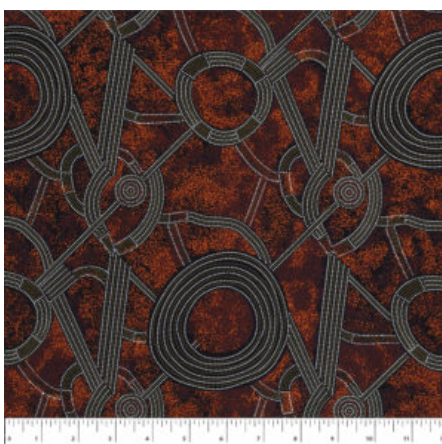

Preis: 9,50 € / ½ lfm

DESIGN: 1XH015006
100% COTTON • WIDTH: 89/90 CM

SHWESHWE - BLACK DOTS

Herkunft Afrika, Südafrika
Flächengewicht 170 g/m²
Breite 89-90 cm
Material Baumwolle

Artikelnummer: SW202

Preis: 9,50 € / ½ lfm

SHWESHWE - YIN-YANG RED

Herkunft Afrika, Südafrika
Flächengewicht 170 g/m²
Breite 89-90 cm
Material Baumwolle

Artikelnummer: SW184

Preis: 9,50 € / ½ lfm

BUSH CAMP YELLOW

Herkunft Australien
Material Baumwolle
Flächengewicht 130 g/m²
Breite 110 cm

BUSH PLUM 2 RED

Herkunft Australien
Material Baumwolle
Flächengewicht 130 g/m²
Breite 110 cm

DESERT FLORA PURPLE

Herkunft Australien
Material Baumwolle
Flächengewicht 130 g/m²
Breite 110 cm

Artikelnummer: AS188