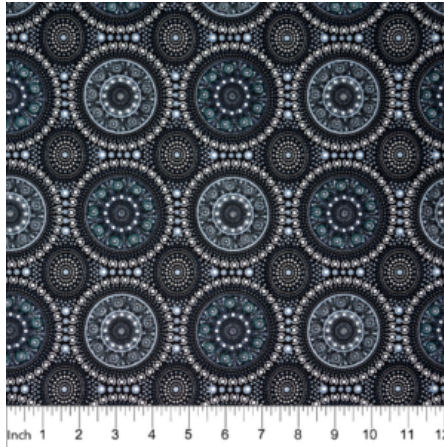

Artikelnummer: AS128
Preis: 10,49 € / ½ lfm

UTOPIA BUSH PLUM RED

Herkunft Australien
Material Baumwolle
Flächengewicht 130 g/m²
Breite 110 cm

Artikelnummer: AS124

Preis: 10,49 € / ½ lfm

BUSH BERRY ASH

Herkunft Australien
Material Baumwolle
Flächengewicht 130 g/m²
Breite 110 cm