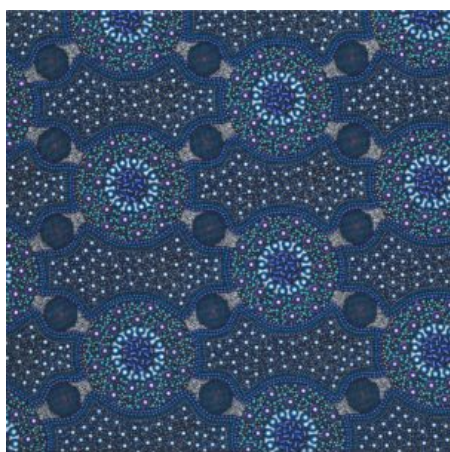

BUSH FLOWERS BLUE

Herkunft Australien
Material Baumwolle
Flächengewicht 130 g/m²
Breite 110 cm

Artikelnummer: AS156
Preis: 10,49 € / ½ lfm