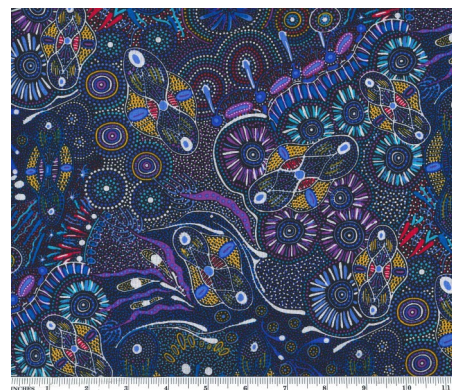

**BUSH TUCKER AFTER
RAIN IN NT BLUE**

Herkunft Australien
Material Baumwolle
Flächengewicht 130 g/m²
Breite 110 cm

Artikelnummer: AS174

Preis: 10,49 € / ½ lfm