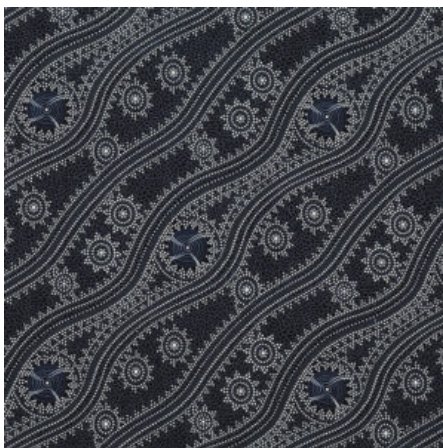

STARS IN THE SKY BLACK

Herkunft Australien
Material Baumwolle
Flächengewicht 130 g/m²
Breite 110 cm

Artikelnummer: AS169
Preis: 10,49 € / ½ lfm