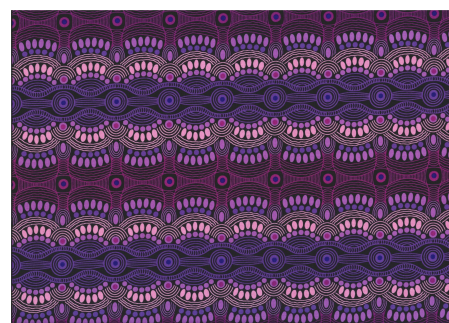

Preis: 9,50 € / ½ lfm

DESIGN: 1XH015006
100% COTTON • WIDTH: 89/90 CM

SHWESHWE - BLACK DOTS

Herkunft Afrika, Südafrika
Flächengewicht 170 g/m²
Breite 89-90 cm
Material Baumwolle

Artikelnummer: SW202

Preis: 9,50 € / ½ lfm

SHWESHWE - YIN-YANG RED

Herkunft Afrika, Südafrika
Flächengewicht 170 g/m²
Breite 89-90 cm
Material Baumwolle

Artikelnummer: SW184

Preis: 9,50 € / ½ lfm

BUSH CAMP YELLOW

Herkunft Australien
Material Baumwolle
Flächengewicht 130 g/m²
Breite 110 cm

BUSH PLUM 2 RED

Herkunft Australien
Material Baumwolle
Flächengewicht 130 g/m²
Breite 110 cm

DESERT FLORA PURPLE

Herkunft Australien
Material Baumwolle
Flächengewicht 130 g/m²
Breite 110 cm

Artikelnummer: AS188