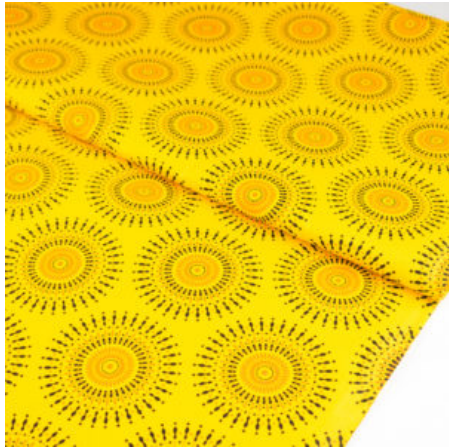

SHWESHWE - FIREWORKS YELLOW

Herkunft Afrika, Südafrika
Flächengewicht 170 g/m²
Breite 89-90 cm
Material Baumwolle

Artikelnummer: SW135

Preis: 9,50 € / ½ lfm