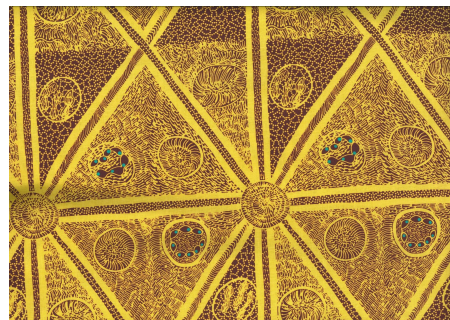

Herkunft Australien
Material Baumwolle
Flächengewicht 130 g/m²
Breite 110 cm

Artikelnummer: AS165
Preis: 10,49 € / ½ lfm

SWEET POTATO YELLOW

Herkunft Australien
Material Baumwolle
Flächengewicht 130 g/m²
Breite 110 cm