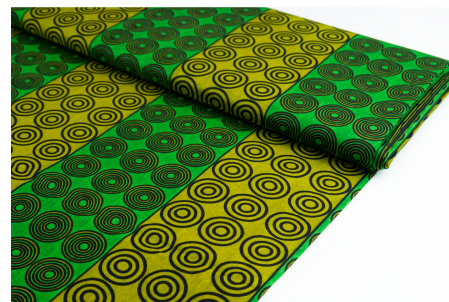

DA VIVA - CIRCLES GREEN

Herkunft Afrika, Ghana
Breite 117 cm
Flächengewicht 138 g/m²
Material Baumwolle

Artikelnummer: GHDV140

Preis: 10,45 € / ½ lfm