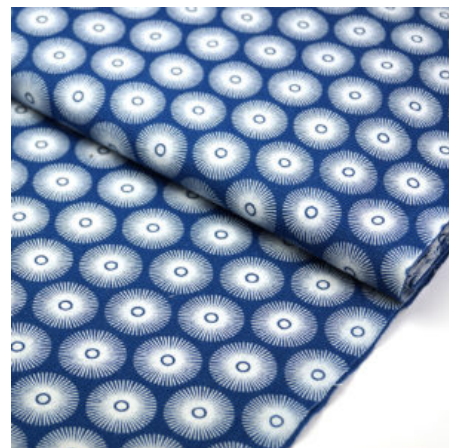

SHWESHWE - BLUE SUNS

Herkunft Afrika, Südafrika
Flächengewicht 170 g/m²
Breite 89-90 cm
Material Baumwolle

Artikelnummer: SW31

Preis: 9,50 € / ½ lfm