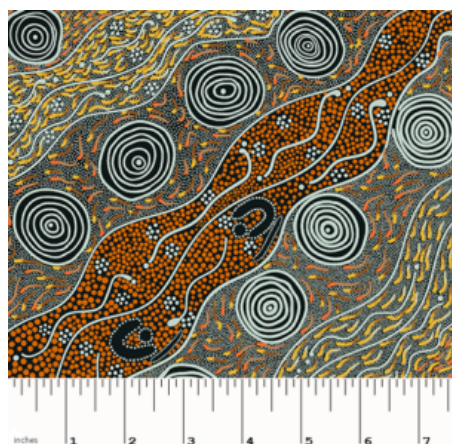

BUSH CAMP YELLOW

Herkunft Australien
Material Baumwolle
Flächengewicht 130 g/m²
Breite 110 cm