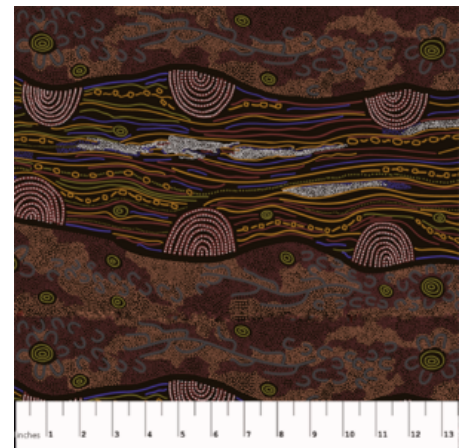

SANDY CREEK RED

Herkunft Australien
Material Baumwolle
Flächengewicht 130 g/m²
Breite 110 cm

Artikelnummer: AS114

Preis: 10,49 € / ½ lfm