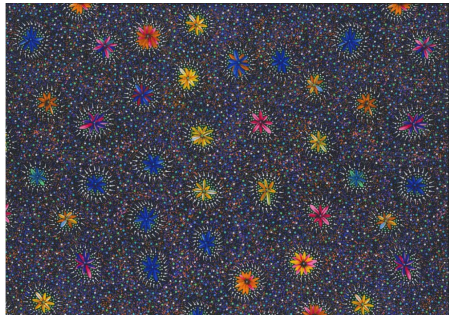

Artikelnummer: AS189

Preis: 10,49 € / ½ lfm

BUSH BERRY ECRU

Herkunft Australien
Material Baumwolle
Flächengewicht 130 g/m²
Breite 110 cm

Artikelnummer: AS186

Preis: 10,49 € / ½ lfm

WILD TUCKER WHITE

Herkunft Australien
Material Baumwolle
Flächengewicht 130 g/m²
Breite 110 cm

Artikelnummer: AS185

Preis: 10,49 € / ½ lfm

KANGAROO IN THE FOREST BROWN

Herkunft Australien
Material Baumwolle
Flächengewicht 130 g/m²
Breite 110 cm

Artikelnummer: AS183

Preis: 10,49 € / ½ lfm

KANGAROO GRASS AND BUSH WATERHOLE RED