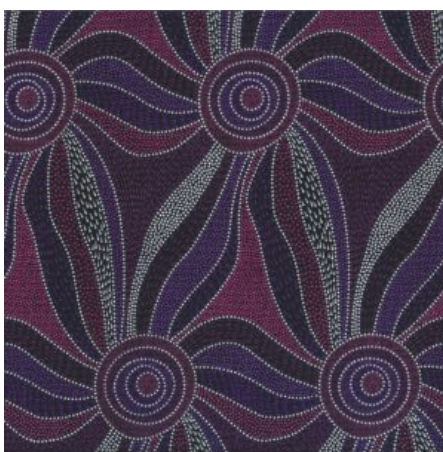

**LADIES DANCING WITH
WATER PAINTS PURPLE**

Herkunft Australien
Material Baumwolle
Flächengewicht 130 g/m²
Breite 110 cm

Artikelnummer: AS155
Preis: 10,49 € / ½ lfm