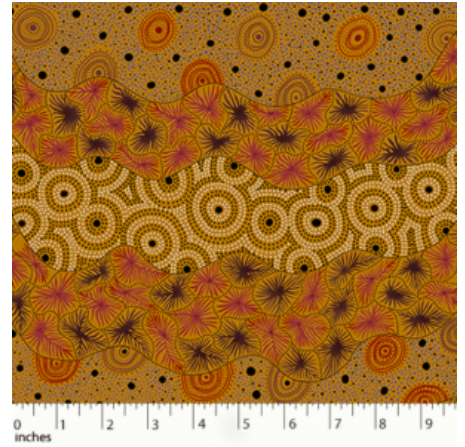

Artikelnummer: AS146

Preis: 10,49 € / ½ lfm

**DANCING FLOWERS
BLACK**

Herkunft Australien
Material Baumwolle
Flächengewicht 130 g/m²
Breite 110 cm

Artikelnummer: AS144

Preis: 10,49 € / ½ lfm

**WOMEN'S BODY
DREAMING MUSTARD**

Herkunft Australien
Material Baumwolle
Flächengewicht 130 g/m²
Breite 110 cm

Artikelnummer: AS143

Preis: 10,49 € / ½ lfm

**WILD SEED &
WATERHOLE YELLOW**

Herkunft Australien
Material Baumwolle
Flächengewicht 130 g/m²
Breite 110 cm