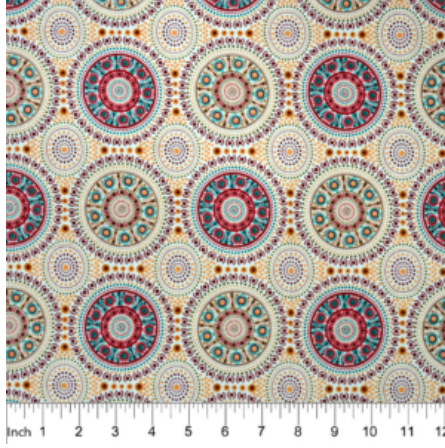

BUSH BERRY ECRU

Herkunft Australien
Material Baumwolle
Flächengewicht 130 g/m²
Breite 110 cm

Artikelnummer: AS186

Preis: 10,49 € / ½ lfm