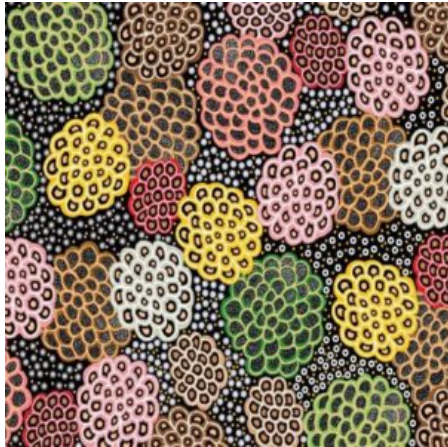

**DANCING FLOWERS
BLACK**

Herkunft Australien
Material Baumwolle
Flächengewicht 130 g/m²
Breite 110 cm

Artikelnummer: AS144

Preis: 10,49 € / ½ lfm