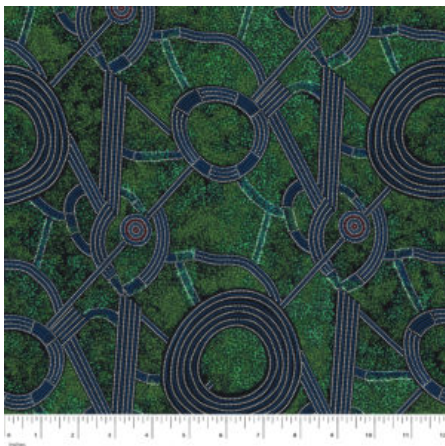

BUSH PLUM 2 EMERALD

Herkunft Australien
Material Baumwolle
Flächengewicht 130 g/m²
Breite 110 cm

Artikelnummer: AS165
Preis: 10,49 € / ½ lfm