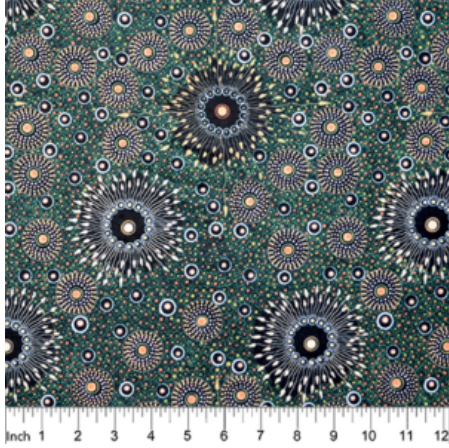

Artikelnummer: AS190

Preis: 10,49 € / ½ lfm

ONION DREAMING FOREST GREEN

Herkunft Australien
Material Baumwolle
Flächengewicht 130 g/m²
Breite 110 cm

Artikelnummer: AS187

Preis: 10,49 € / ½ lfm

Artikelnummer: AS189

Preis: 10,49 € / ½ lfm