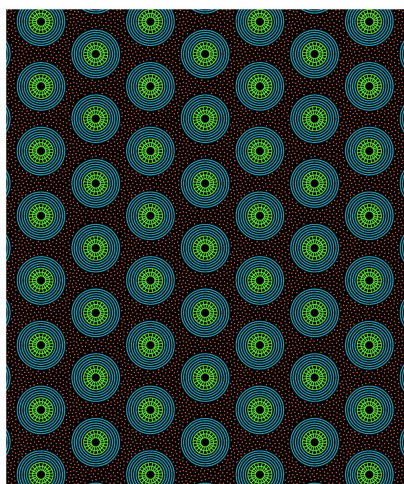

BAUMWOLLSTOFF

DESIGN: 1H1299 191
100% COTTON • WIDTH: 89/90 CM

SHWESHWE - BLACK, BLUE & GREEN CIRCLES

Herkunft Afrika, Südafrika
Flächengewicht 170 g/m²
Breite 89-90 cm
Material Baumwolle

Artikelnummer: SW203

Preis: 9,50 € / ½ lfm

DESIGN: 1XH015006
100% COTTON • WIDTH: 89/90 CM

SHWESHWE - BLACK DOTS

Herkunft Afrika, Südafrika
Flächengewicht 170 g/m²
Breite 89-90 cm
Material Baumwolle

Artikelnummer: SW202

Preis: 9,50 € / ½ lfm