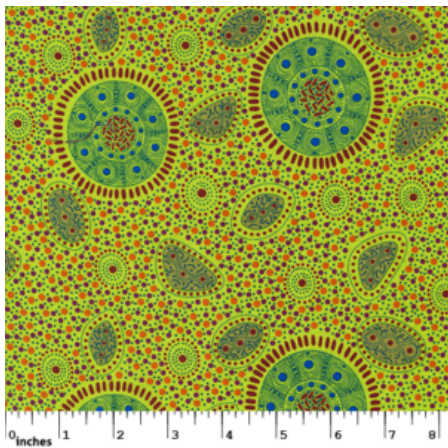

Artikelnummer: AS123

Preis: 10,49 € / ½ lfm

WOMEN'S BODY PAINTING ORANGE

Herkunft Australien
Material Baumwolle
Flächengewicht 130 g/m²
Breite 110 cm

Artikelnummer: AS122

Preis: 10,49 € / ½ lfm

BUSH ONIONS & WILD FLOWERS GREEN