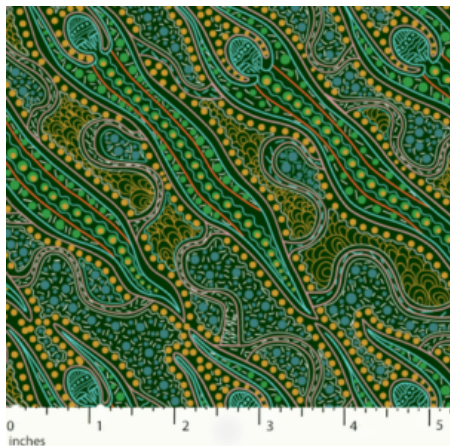

SPIRIT DREAMING GREEN

Herkunft Australien
Material Baumwolle
Flächengewicht 130 g/m²
Breite 110 cm

Artikelnummer: AS166
Preis: 10,49 € / ½ lfm