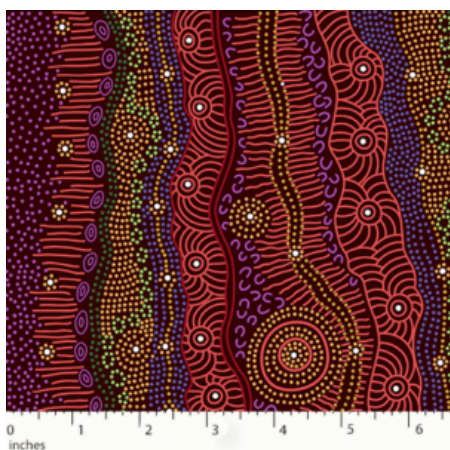

GATHERING BY THE CREEK BURGUNDY

Herkunft Australien
Material Baumwolle
Flächengewicht 130 g/m²
Breite 110 cm

Artikelnummer: AS148

Preis: 10,49 € / ½ lfm