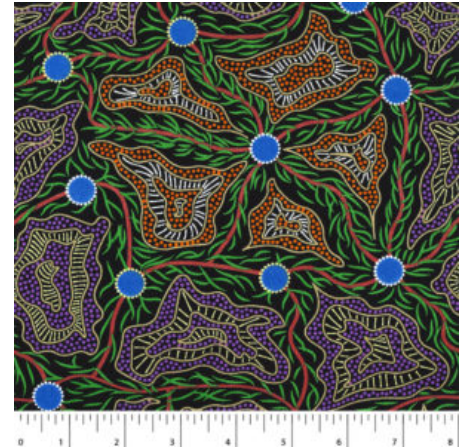

WOMEN'S BODY PAINTING ORANGE

Herkunft Australien
Material Baumwolle
Flächengewicht 130 g/m²
Breite 110 cm

Artikelnummer: AS122

Preis: 10,49 € / ½ lfm