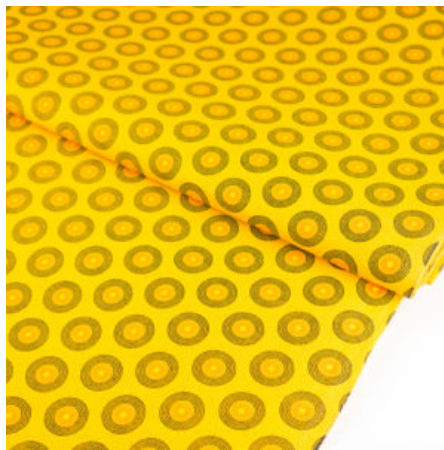

SHWESHWE - YELLOW CIRCLES

Herkunft Afrika, Südafrika
Flächengewicht 170 g/m²
Breite 89-90 cm
Material Baumwolle

Artikelnummer: SW127

Preis: 9,50 € / ½ lfm