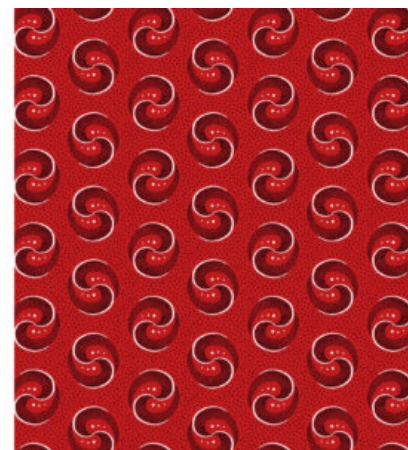

Preis: 9,50 € / ½ lfm

DESIGN: 1XH015006
100% COTTON • WIDTH: 89/90 CM

SHWESHWE - BLACK DOTS

Herkunft Afrika, Südafrika
Flächengewicht 170 g/m²
Breite 89-90 cm
Material Baumwolle

Artikelnummer: SW202

Preis: 9,50 € / ½ lfm