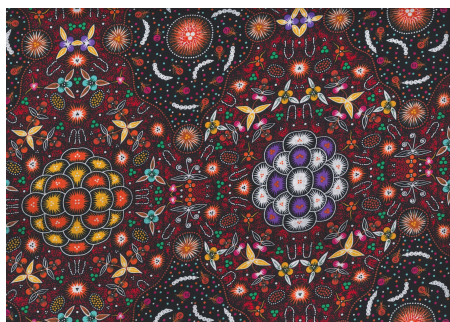

BUSH LEMON RED

Herkunft Australien
Material Baumwolle
Flächengewicht 130 g/m²
Breite 110 cm

Artikelnummer: AS163
Preis: 10,49 € / ½ lfm