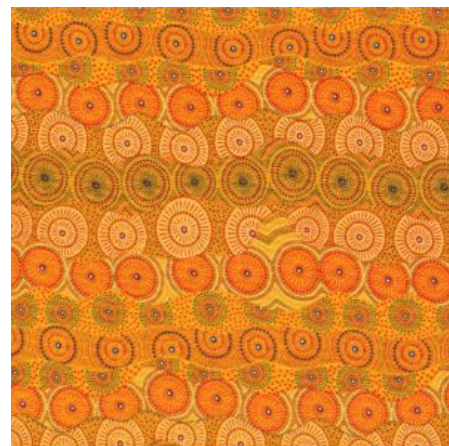

**CAULIFLOWER GREY -
BIO BAUMWOLLSTOFF**

Flächengewicht 134 g/m²
Breite 128 cm
Material Bio-Baumwolle
Herkunft Afrika, Togo

Artikelnummer: TS31-BIO
Preis: 13,99 € / ½ lfm

**AFRICAN SAFARI BROWN
- BIO BAUMWOLLSTOFF**

Flächengewicht 134 g/m²
Breite 128 cm
Material Bio-Baumwolle
Herkunft Afrika, Togo

Artikelnummer: TS41-BIO
Preis: 13,99 € / ½ lfm

ALPARA SEED YELLOW

Herkunft Australien
Material Baumwolle
Flächengewicht 130 g/m²
Breite 110 cm