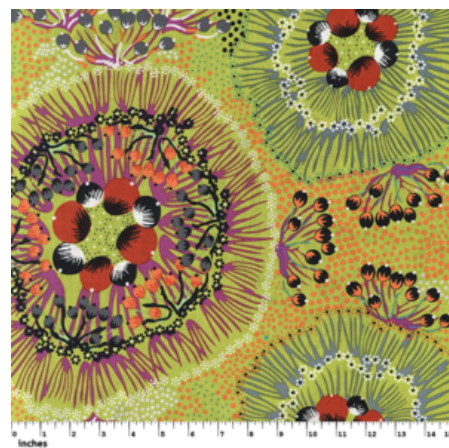

Herkunft Afrika, Südafrika
 Flächengewicht 170 g/m²
 Breite 89-90 cm
 Material Baumwolle

Artikelnummer: SW183
 Preis: 9,50 € / ½ lfm

DESIGN: 1H1406 55
 100% COTTON • WIDTH: 89/90 CM

SHWESHWE - EUCALYPTUS FLOWER BEIGE

Herkunft Afrika, Südafrika
 Flächengewicht 170 g/m²
 Breite 89-90 cm
 Material Baumwolle

Artikelnummer: SW176
 Preis: 9,50 € / ½ lfm

BUSH PLUM GREEN

Herkunft Australien
 Material Baumwolle
 Flächengewicht 130 g/m²
 Breite 110 cm