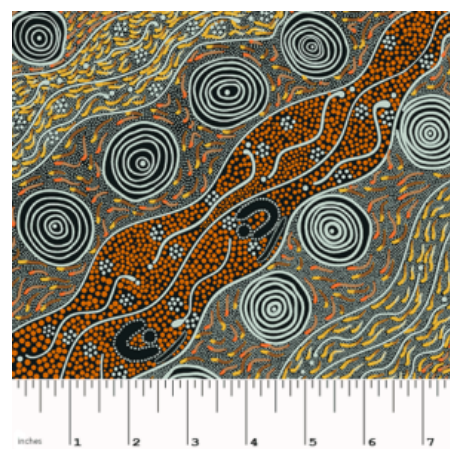

Artikelnummer: GM18

Preis: 13,99 € / ½ lfm

**BOTANY OLIVE - BIO
BAUMWOLLSTOFF**

Flächengewicht 120 g/m²
Breite 116 cm
Material Bio-Baumwolle
Herkunft Afrika, Ghana

Artikelnummer: GM17

Preis: 13,99 € / ½ lfm