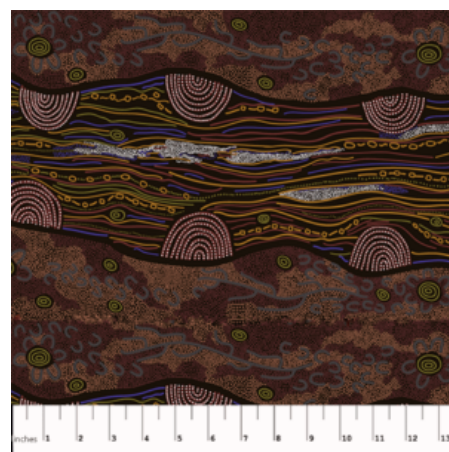

SANDY CREEK RED

Herkunft Australien
Material Baumwolle
Flächengewicht 130 g/m²
Breite 110 cm

Artikelnummer: AS114
Preis: 10,49 € / ½ lfm