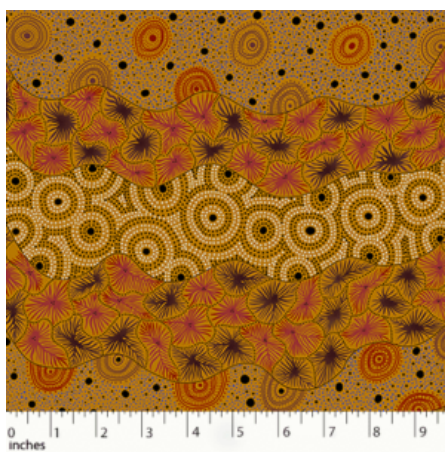

**WILD SEED &
WATERHOLE YELLOW**

Herkunft Australien
Material Baumwolle
Flächengewicht 130 g/m²
Breite 110 cm

Artikelnummer: AS142
Preis: 10,49 € / ½ lfm