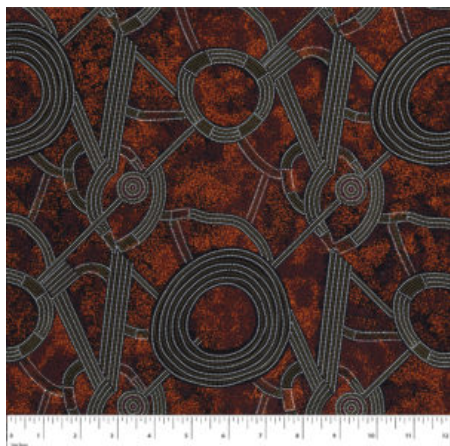

BUSH PLUM 2 RED

Herkunft Australien
Material Baumwolle
Flächengewicht 130 g/m²
Breite 110 cm

Artikelnummer: AS189

Preis: 10,49 € / ½ lfm