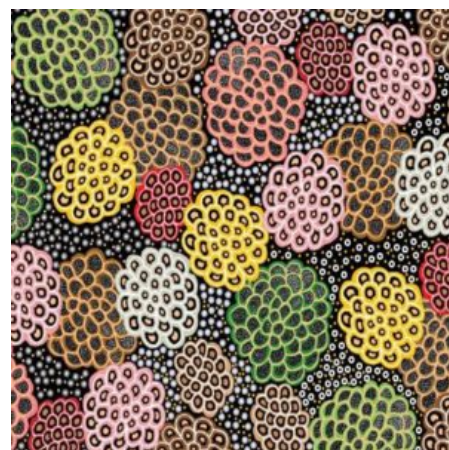

**DANCING FLOWERS
BLACK**

Herkunft Australien
Material Baumwolle
Flächengewicht 130 g/m²
Breite 110 cm

Artikelnummer: AS144
Preis: 10,49 € / ½ lfm