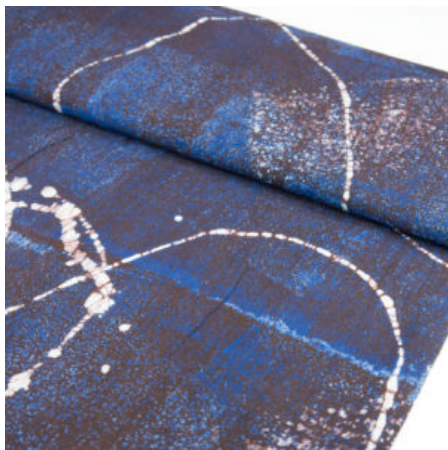

NIGHT SKY DARK BLUE

Flächengewicht 126 g/m²
Breite 115 cm
Material Baumwolle
Herkunft Afrika, Togo

Artikelnummer: TS38

Preis: 12,49 € / ½ lfm