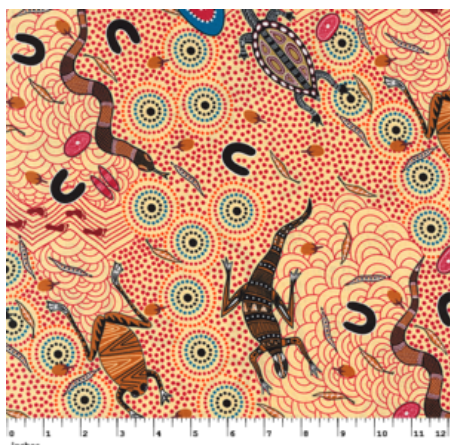

**AROUND WATERHOLE
ECRU**

Herkunft Australien
Material Baumwolle
Flächengewicht 130 g/m²
Breite 110 cm

Artikelnummer: AS139
Preis: 10,49 € / ½ lfm