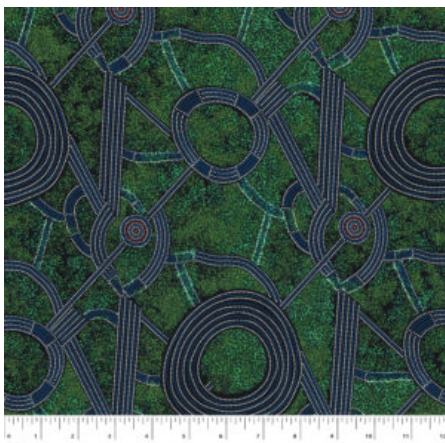

Artikelnummer: AS166

Preis: 10,49 € / ½ lfm

BUSH PLUM 2 EMERALD

Herkunft Australien
Material Baumwolle
Flächengewicht 130 g/m²
Breite 110 cm

Artikelnummer: AS165

Preis: 10,49 € / ½ lfm

SWEET POTATO YELLOW

Herkunft Australien
Material Baumwolle
Flächengewicht 130 g/m²
Breite 110 cm