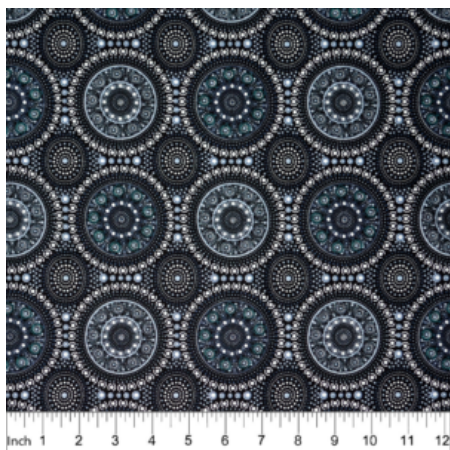

BUSH BERRY ASH

Herkunft Australien
Material Baumwolle
Flächengewicht 130 g/m²
Breite 110 cm

Artikelnummer: AS123
Preis: 10,49 € / ½ lfm