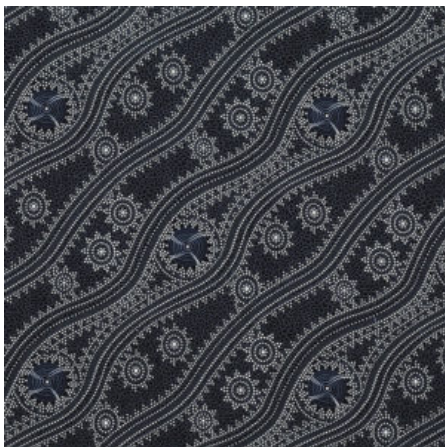

STARS IN THE SKY BLACK

Herkunft Australien
Material Baumwolle
Flächengewicht 130 g/m²
Breite 110 cm

Artikelnummer: AS169

Preis: 10,49 € / ½ lfm