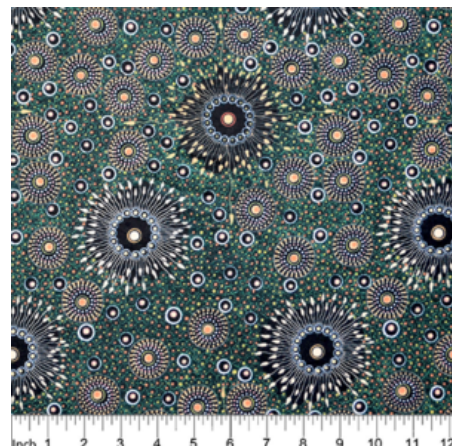

Artikelnummer: AS189

Preis: 10,49 € / ½ lfm

DESERT FLORA PURPLE

Herkunft Australien
Material Baumwolle
Flächengewicht 130 g/m²
Breite 110 cm

Artikelnummer: AS188

Preis: 10,49 € / ½ lfm

ONION DREAMING FOREST GREEN