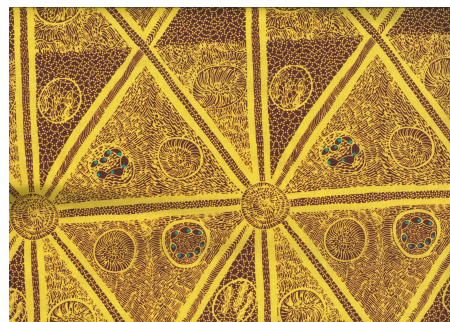

Artikelnummer: AS166

Preis: 10,49 € / ½ lfm

BUSH PLUM 2 EMERALD

Herkunft Australien
Material Baumwolle
Flächengewicht 130 g/m²
Breite 110 cm

Artikelnummer: AS165

Preis: 10,49 € / ½ lfm

SWEET POTATO YELLOW

Herkunft Australien
Material Baumwolle
Flächengewicht 130 g/m²
Breite 110 cm