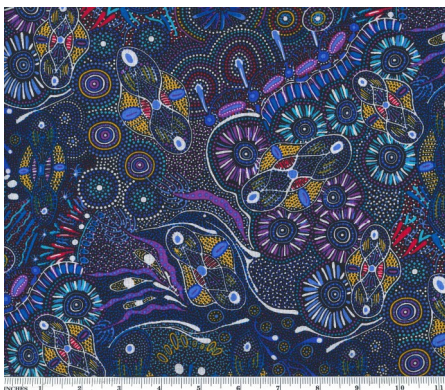

BUSH TUCKER AFTER RAIN IN NT BLUE

Herkunft Australien
Material Baumwolle
Flächengewicht 130 g/m²
Breite 110 cm

Artikelnummer: AS174

Preis: 10,49 € / ½ lfm