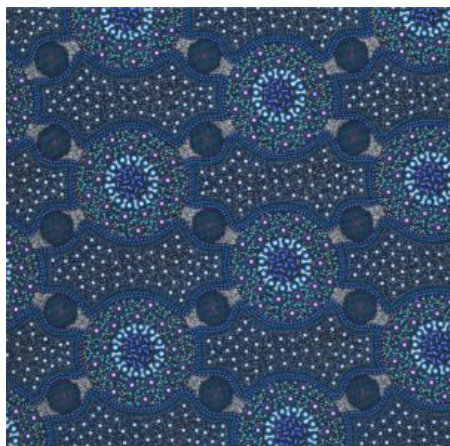

Artikelnummer: GM11
Preis: 13,99 € / ½ lfm

ALPARA SEED YELLOW

Herkunft Australien
Material Baumwolle
Flächengewicht 130 g/m²
Breite 110 cm

Artikelnummer: AS157
Preis: 10,49 € / ½ lfm

BUSH FLOWERS BLUE

Herkunft Australien
Material Baumwolle
Flächengewicht 130 g/m²
Breite 110 cm