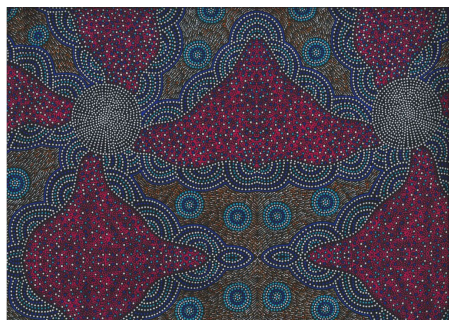

Artikelnummer: AS186

Preis: 10,49 € / ½ lfm

WILD TUCKER WHITE

Herkunft Australien
Material Baumwolle
Flächengewicht 130 g/m²
Breite 110 cm

Artikelnummer: AS185

Preis: 10,49 € / ½ lfm

KANGAROO IN THE FOREST BROWN

Herkunft Australien
Material Baumwolle
Flächengewicht 130 g/m²
Breite 110 cm

Artikelnummer: AS183

Preis: 10,49 € / ½ lfm

KANGAROO GRASS AND BUSH WATERHOLE RED

Herkunft Australien
Material Baumwolle
Flächengewicht 130 g/m²
Breite 110 cm