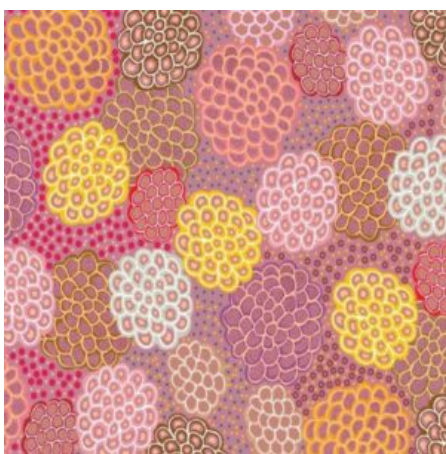

DANCING FLOWERS PINK

Herkunft Australien
Material Baumwolle
Flächengewicht 130 g/m²
Breite 110 cm

Artikelnummer: AS135
Preis: 10,49 € / ½ lfm