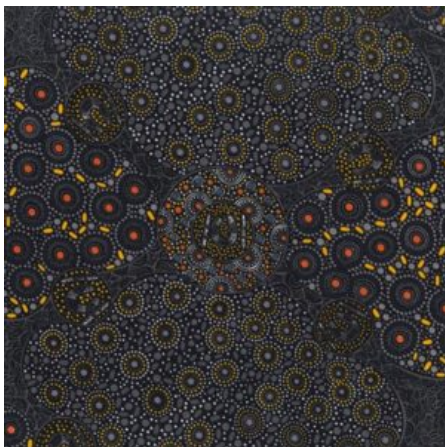

WOMEN COLLECTING WATER YELLOW

Herkunft Australien
Material Baumwolle
Flächengewicht 130 g/m²
Breite 110 cm

Artikelnummer: AS162

Preis: 10,49 € / ½ lfm