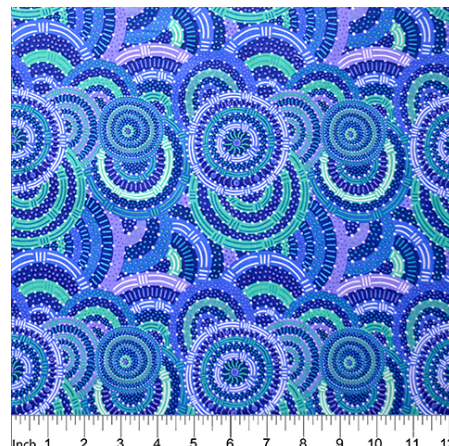

Artikelnummer: AS182

Preis: 10,49 € / ½ lfm

WILD BUSH FLOWERS BLACK

Herkunft Australien
Material Baumwolle
Flächengewicht 130 g/m²
Breite 110 cm

Artikelnummer: AS181

Preis: 10,49 € / ½ lfm

WOMEN'S BODY DREAMING BLUE