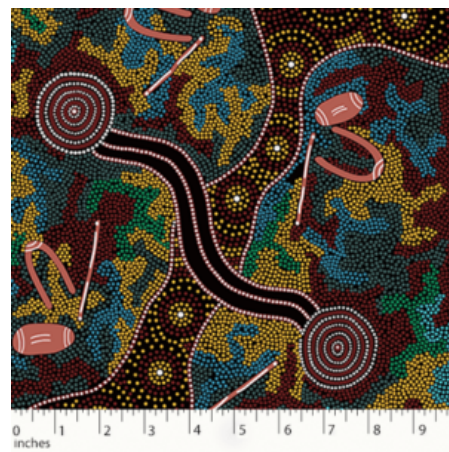

Artikelnummer: AS151

Preis: 10,49 € / ½ lfm

GATHERING BY THE CREEK BURGUNDY

Herkunft Australien
Material Baumwolle
Flächengewicht 130 g/m²
Breite 110 cm

Artikelnummer: AS148

Preis: 10,49 € / ½ lfm

WOMEN DANCING FOR RAIN RED