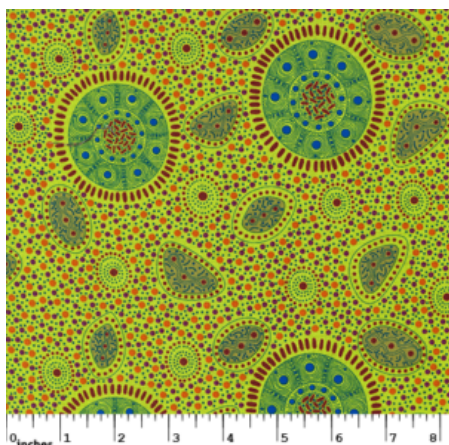

BUSH ONIONS & WILD FLOWERS GREEN

Herkunft Australien
Material Baumwolle
Flächengewicht 130 g/m²
Breite 110 cm

Artikelnummer: AS120
Preis: 10,49 € / ½ lfm