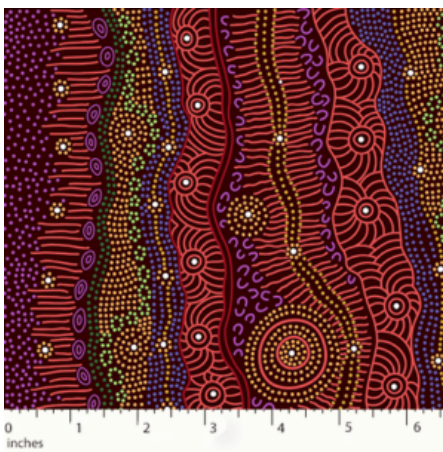

GATHERING BY THE CREEK BURGUNDY

Herkunft Australien
Material Baumwolle
Flächengewicht 130 g/m²
Breite 110 cm

Artikelnummer: AS148

Preis: 10,49 € / ½ lfm