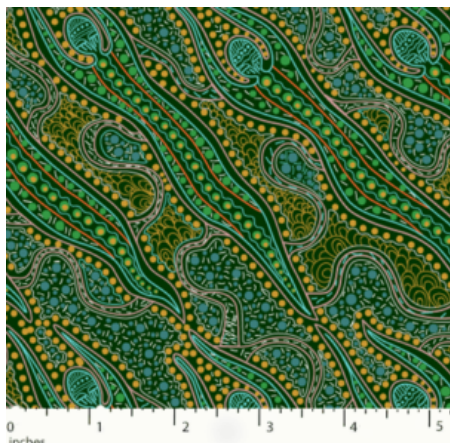

SPIRIT DREAMING GREEN

Herkunft Australien
Material Baumwolle
Flächengewicht 130 g/m²
Breite 110 cm

Artikelnummer: AS166

Preis: 10,49 € / ½ lfm