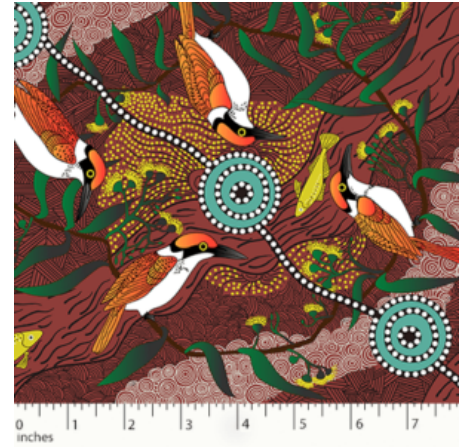

Artikelnummer: AS113

Preis: 10,49 € / ½ lfm

WOMEN'S BUSINESS GOLD

Herkunft Australien
 Material Baumwolle
 Flächengewicht 130 g/m²
 Breite 110 cm

Artikelnummer: AS111

Preis: 10,49 € / ½ lfm

KINGFISHER CAMP RIVER RED

Herkunft Australien
 Material Baumwolle
 Flächengewicht 130 g/m²
 Breite 110 cm

Artikelnummer: AS110

Preis: 10,49 € / ½ lfm

NIGHT SKY DARK BLUE

Flächengewicht 126 g/m²
 Breite 115 cm
 Material Baumwolle
 Herkunft Afrika, Togo