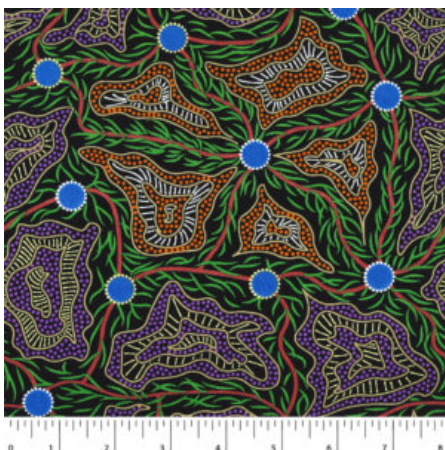

WOMEN'S BODY PAINTING ORANGE

Herkunft Australien
Material Baumwolle
Flächengewicht 130 g/m²
Breite 110 cm

Artikelnummer: AS122
Preis: 10,49 € / ½ lfm