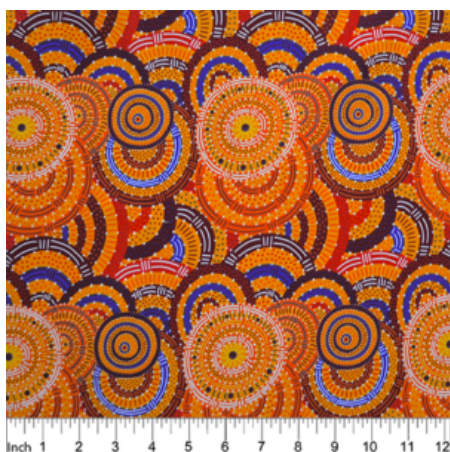

**WOMEN'S BODY
DREAMING MUSTARD**

Herkunft Australien
Material Baumwolle
Flächengewicht 130 g/m²
Breite 110 cm

Artikelnummer: AS143
Preis: 10,49 € / ½ lfm