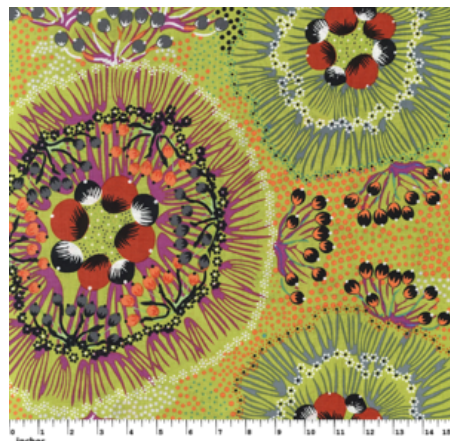

BUSH PLUM GREEN

Herkunft Australien
Material Baumwolle
Flächengewicht 130 g/m²
Breite 110 cm

Artikelnummer: AS172

Preis: 10,49 € / ½ lfm