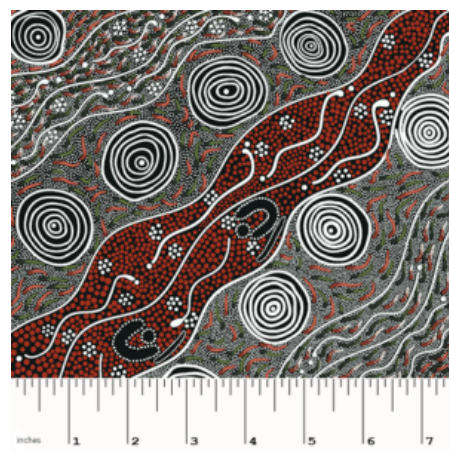

BUSH CAMP RED

Herkunft Australien
Material Baumwolle
Flächengewicht 130 g/m²
Breite 110 cm

Artikelnummer: AS141
Preis: 10,49 € / ½ lfm