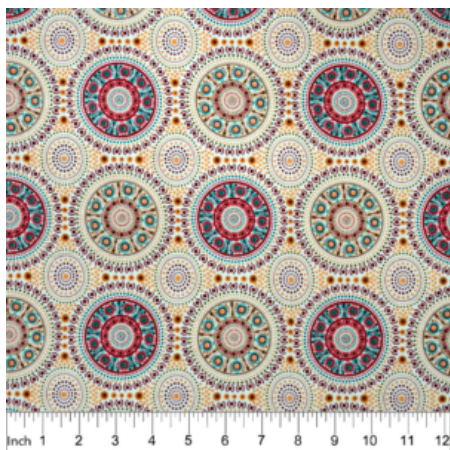

BUSH BERRY ECRU

Herkunft Australien
Material Baumwolle
Flächengewicht 130 g/m²
Breite 110 cm

Artikelnummer: AS186

Preis: 10,49 € / ½ lfm