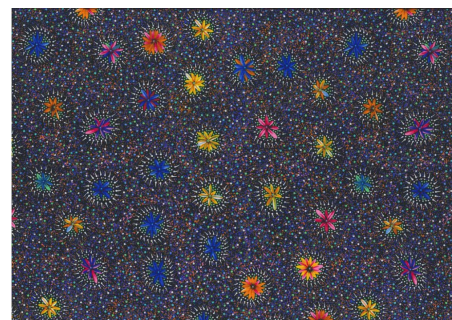

Artikelnummer: AS186

Preis: 10,49 € / ½ lfm

WILD TUCKER WHITE

Herkunft Australien
Material Baumwolle
Flächengewicht 130 g/m²
Breite 110 cm

Artikelnummer: AS185

Preis: 10,49 € / ½ lfm

KANGAROO IN THE FOREST BROWN

Herkunft Australien
Material Baumwolle
Flächengewicht 130 g/m²
Breite 110 cm

Artikelnummer: AS183

Preis: 10,49 € / ½ lfm

KANGAROO GRASS AND BUSH WATERHOLE RED

Herkunft Australien
Material Baumwolle
Flächengewicht 130 g/m²
Breite 110 cm