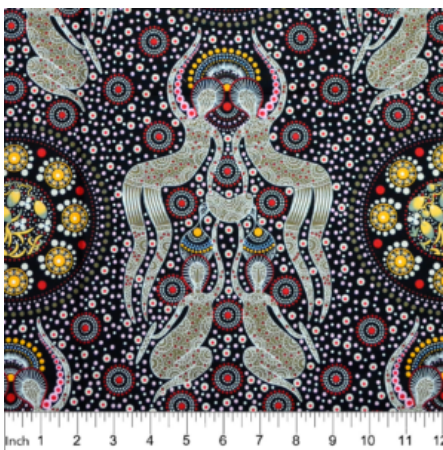

WOMEN COLLECTING BUSH FOOD BROWN

Herkunft Australien
Material Baumwolle
Flächengewicht 130 g/m²
Breite 110 cm

Artikelnummer: AS177

Preis: 10,49 € / ½ lfm