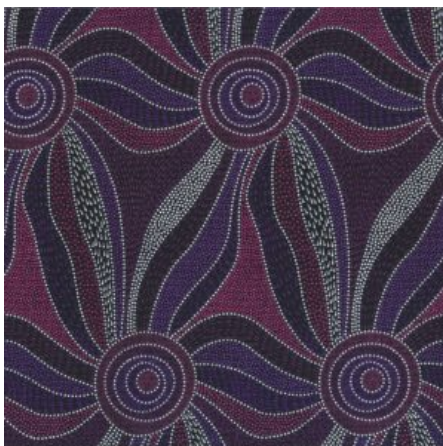

LADIES DANCING WITH WATER PAINTS PURPLE

Herkunft Australien
Material Baumwolle
Flächengewicht 130 g/m²
Breite 110 cm

Artikelnummer: AS155

Preis: 10,49 € / ½ lfm