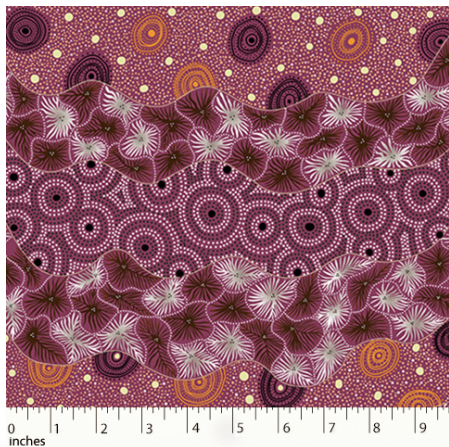

Herkunft Australien
Material Baumwolle
Flächengewicht 130 g/m²
Breite 110 cm

Artikelnummer: AS176

Preis: 10,49 € / ½ lfm

BUSH WORM BLUE

Herkunft Australien
Material Baumwolle
Flächengewicht 130 g/m²
Breite 110 cm

Herkunft Australien
Material Baumwolle
Flächengewicht 130 g/m²
Breite 110 cm

Artikelnummer: AS172

Preis: 10,49 € / ½ lfm

WILD SEED & WATERHOLE RED

Herkunft Australien
Material Baumwolle
Flächengewicht 130 g/m²
Breite 110 cm