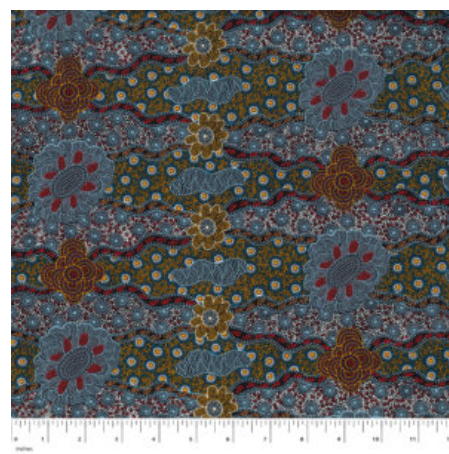

LILLUP DREAMING ASH

Herkunft Australien
Material Baumwolle
Flächengewicht 130 g/m²
Breite 110 cm

Artikelnummer: AS133
Preis: 10,49 € / ½ lfm