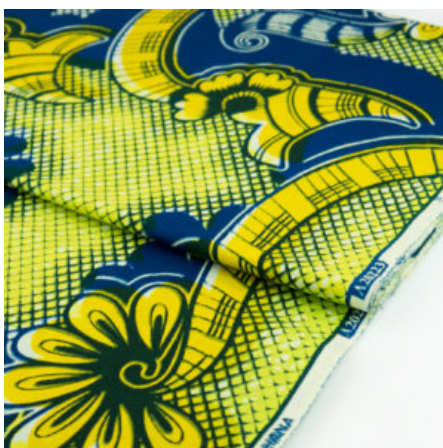

### DA VIVA - KEYAH

Herkunft Afrika, Ghana  
Breite 117 cm  
Flächengewicht 138 g/m<sup>2</sup>  
Material Baumwolle

Artikelnummer: GHDV126

Preis: 9,99 € / ½ lfm

**DA VIVA - AFRICAN BEADS**

Herkunft Afrika, Ghana  
Breite 117 cm  
Flächengewicht 138 g/m<sup>2</sup>  
Material Baumwolle

Artikelnummer: GHDV125

Preis: 9,99 € / ½ lfm

**ABC WAX - HENNA FLORAL**

Herkunft Afrika, Ghana  
Breite 120 cm  
Flächengewicht 138 g/m<sup>2</sup>  
Material Baumwolle

Artikelnummer: GHWP123

Preis: 11,49 € / ½ lfm