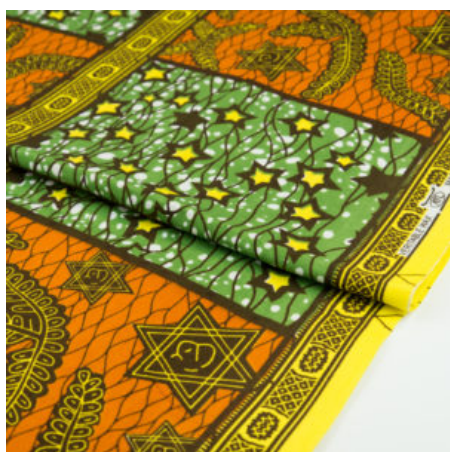

QSPICE - STAR GARDEN

Herkunft Afrika, Ghana
Breite 117 cm
Flächengewicht 138 g/m²
Material Baumwolle

Artikelnummer: GHQS107

Preis: 9,95 € / ½ lfm