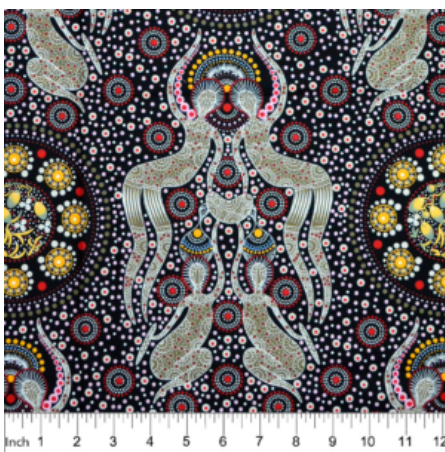

WOMEN COLLECTING BUSH FOOD BROWN

Herkunft Australien
Material Baumwolle
Flächengewicht 130 g/m²
Breite 110 cm

Artikelnummer: AS177

Preis: 10,49 € / ½ lfm