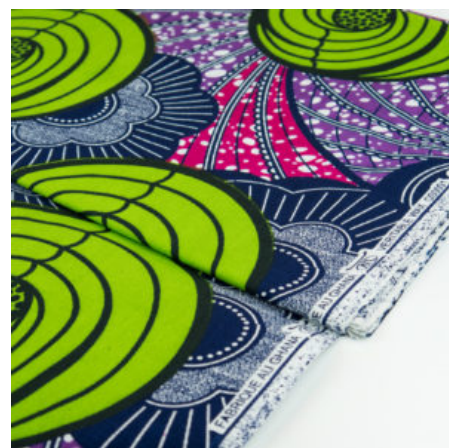

Artikelnummer: GHDV125

Preis: 9,99 € / ½ lfm

**ABC WAX - HENNA FLORAL**

Herkunft Afrika, Ghana  
Breite 120 cm  
Flächengewicht 138 g/m<sup>2</sup>  
Material Baumwolle

Artikelnummer: GHWP123

Preis: 11,49 € / ½ lfm