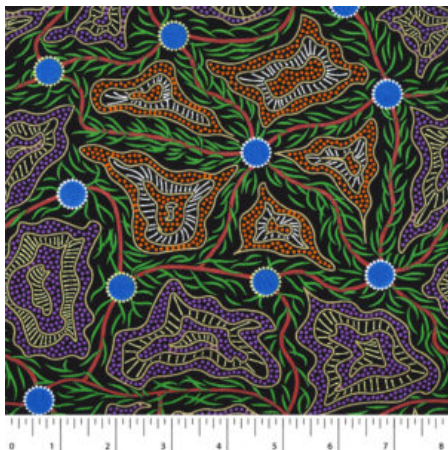

WOMEN'S BODY PAINTING ORANGE

Herkunft Australien
Material Baumwolle
Flächengewicht 130 g/m²
Breite 110 cm

Artikelnummer: AS122

Preis: 10,49 € / ½ lfm