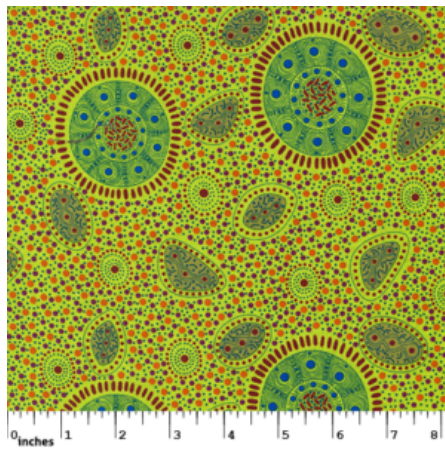

BUSH ONIONS & WILD FLOWERS GREEN

Herkunft Australien
Material Baumwolle
Flächengewicht 130 g/m²
Breite 110 cm

Artikelnummer: AS120

Preis: 10,49 € / ½ lfm