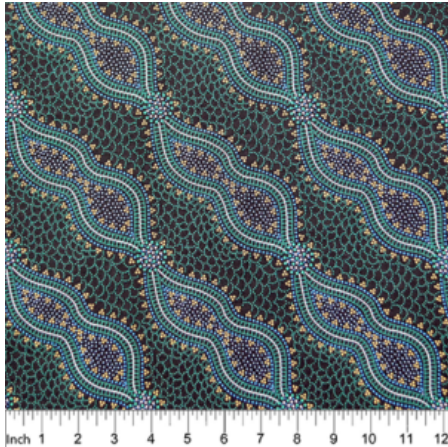

BUSH SPINIFEX GREEN

Herkunft Australien
Material Baumwolle
Flächengewicht 130 g/m²
Breite 110 cm

Artikelnummer: AS138

Preis: 10,49 € / ½ lfm