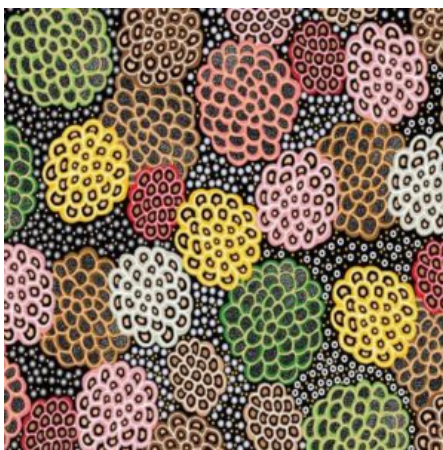

DANCING FLOWERS BLACK

Herkunft Australien
Material Baumwolle
Flächengewicht 130 g/m²
Breite 110 cm

Artikelnummer: AS144

Preis: 10,49 € / ½ lfm