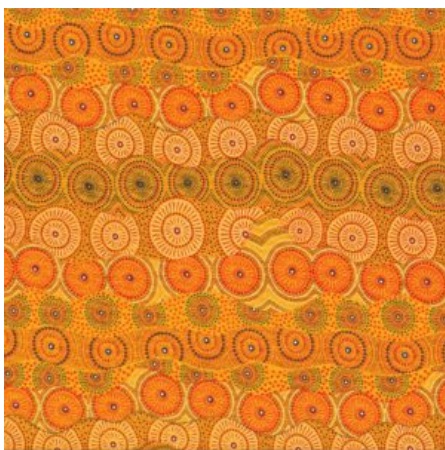

**CHICKENS TEAL - BIO  
BAUMWOLLSTOFF**

Flächengewicht 120 g/m<sup>2</sup>  
Breite 116 cm  
Material Bio-Baumwolle  
Herkunft Afrika, Ghana

Artikelnummer: GM04

Preis: 13,99 € / ½ lfm

**ELEPHANT LIME - BIO  
BAUMWOLLSTOFF**

Flächengewicht 120 g/m<sup>2</sup>  
Breite 116 cm  
Material Bio-Baumwolle  
Herkunft Afrika, Ghana

Artikelnummer: GM01

Preis: 13,99 € / ½ lfm

**ALPARA SEED YELLOW**

Herkunft Australien  
Material Baumwolle  
Flächengewicht 130 g/m<sup>2</sup>  
Breite 110 cm