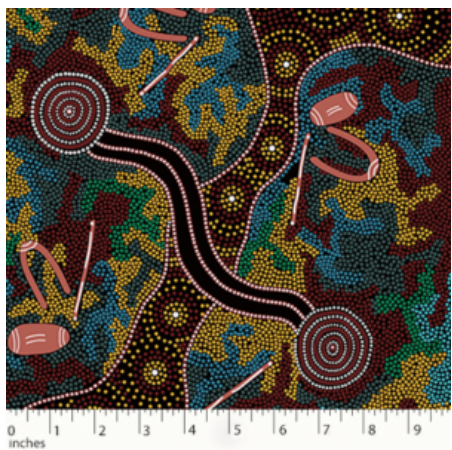

WOMEN DANCING FOR RAIN RED

Herkunft Australien
Material Baumwolle
Flächengewicht 130 g/m²
Breite 110 cm

Artikelnummer: AS147

Preis: 10,49 € / ½ lfm