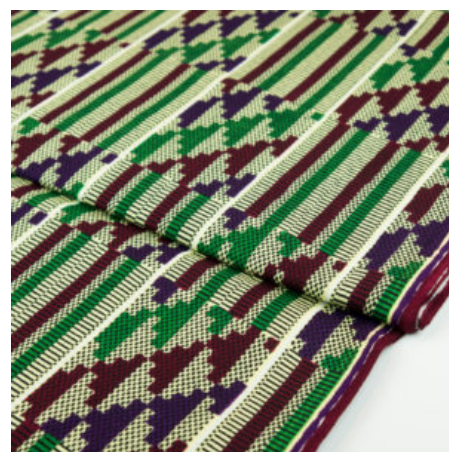

Artikelnummer: GHQS107

Preis: 9,95 € / ½ lfm

**KENTE - LAMINA**

Herkunft Afrika, Ghana  
Breite 117 cm  
Flächengewicht 138 g/m<sup>2</sup>  
Material Baumwolle

Artikelnummer: GHKT106

Preis: 8,95 € / ½ lfm