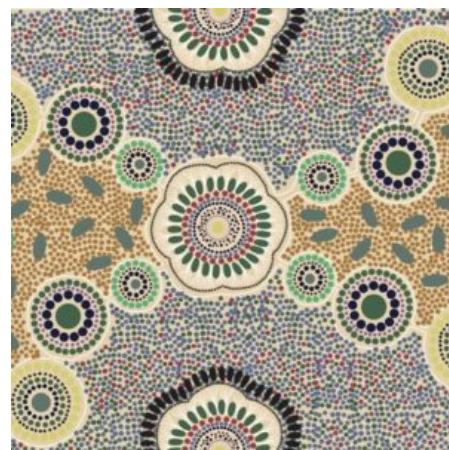

MEETING PLACES ECRU

Herkunft Australien
Material Baumwolle
Flächengewicht 130 g/m²
Breite 110 cm

Artikelnummer: AS154

Preis: 10,49 € / ½ lfm