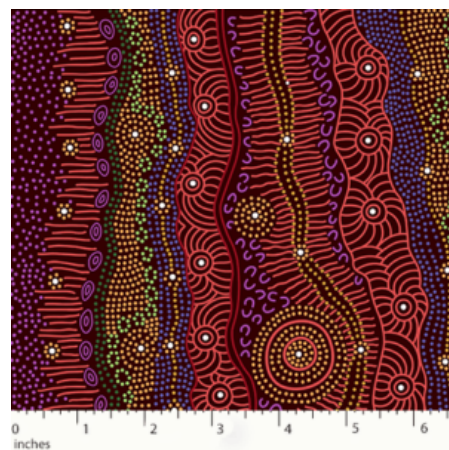

GATHERING BY THE CREEK BURGUNDY

Herkunft Australien
Material Baumwolle
Flächengewicht 130 g/m²
Breite 110 cm

Artikelnummer: AS148

Preis: 10,49 € / ½ lfm