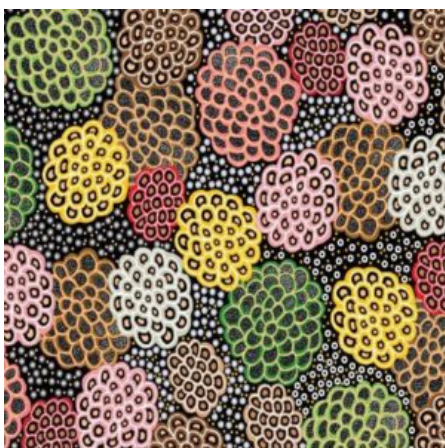

**DANCING FLOWERS
BLACK**

Herkunft Australien
Material Baumwolle
Flächengewicht 130 g/m²
Breite 110 cm

Artikelnummer: AS144
Preis: 10,49 € / ½ lfm