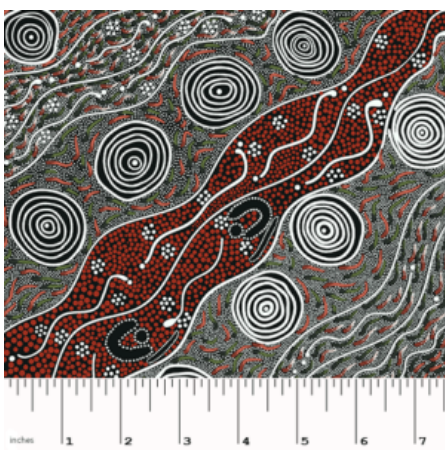

BUSH CAMP RED

Herkunft Australien
Material Baumwolle
Flächengewicht 130 g/m²
Breite 110 cm

Artikelnummer: AS141
Preis: 10,49 € / ½ lfm