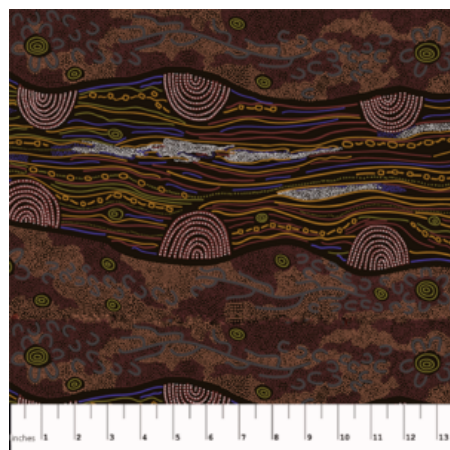

SANDY CREEK RED

Herkunft Australien
Material Baumwolle
Flächengewicht 130 g/m²
Breite 110 cm

Artikelnummer: AS114
Preis: 10,49 € / ½ lfm