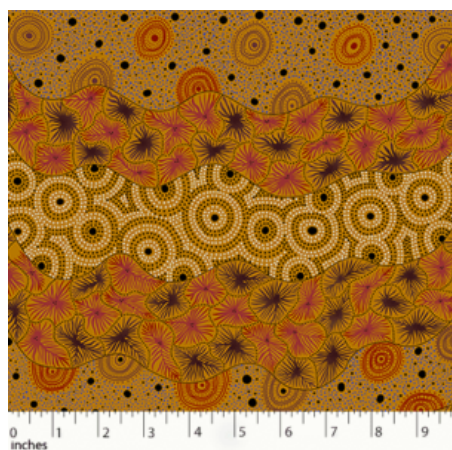

**WILD SEED &
WATERHOLE YELLOW**

Herkunft Australien
Material Baumwolle
Flächengewicht 130 g/m²
Breite 110 cm

Artikelnummer: AS142
Preis: 10,49 € / ½ lfm