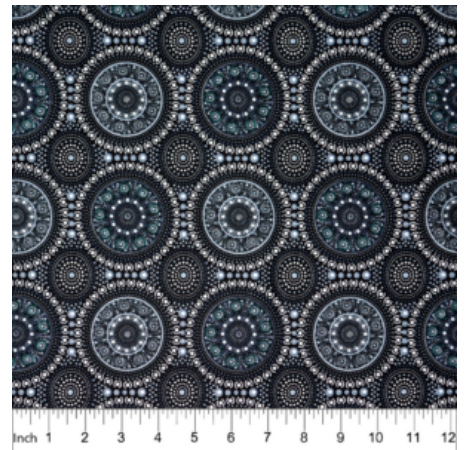

Artikelnummer: AS128

Preis: 10,49 € / ½ lfm

UTOPIA BUSH PLUM RED

Herkunft Australien
Material Baumwolle
Flächengewicht 130 g/m²
Breite 110 cm

Artikelnummer: AS124

Preis: 10,49 € / ½ lfm

BUSH BERRY ASH

Herkunft Australien
Material Baumwolle
Flächengewicht 130 g/m²
Breite 110 cm