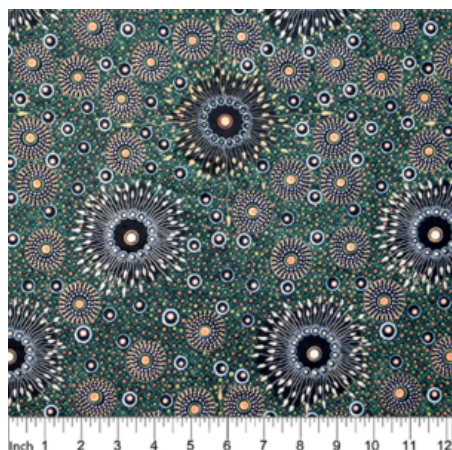

BAUMWOLLSTOFF

BUSH CAMP YELLOW

Herkunft Australien
Material Baumwolle
Flächengewicht 130 g/m²
Breite 110 cm

Artikelnummer: AS190

Preis: 10,49 € / ½ lfm

BUSH PLUM 2 RED

Herkunft Australien
Material Baumwolle
Flächengewicht 130 g/m²
Breite 110 cm

Artikelnummer: AS189

Preis: 10,49 € / ½ lfm

DESERT FLORA PURPLE

Herkunft Australien
Material Baumwolle
Flächengewicht 130 g/m²
Breite 110 cm

Artikelnummer: AS188

Preis: 10,49 € / ½ lfm

ONION DREAMING FOREST GREEN