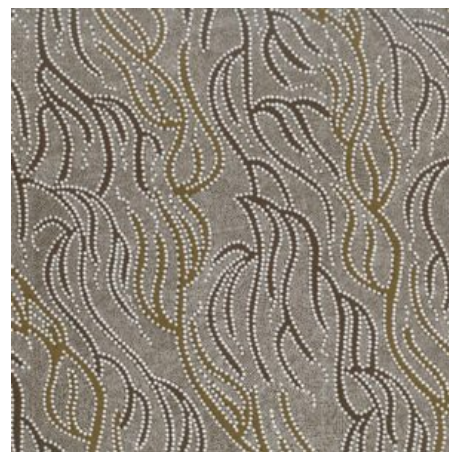

Artikelnummer: AS135

Preis: 10,49 € / ½ lfm

LILLUP DREAMING ASH

Herkunft Australien
Material Baumwolle
Flächengewicht 130 g/m²
Breite 110 cm

Artikelnummer: AS133

Preis: 10,49 € / ½ lfm

UNDERGROUND WATER OLIVE