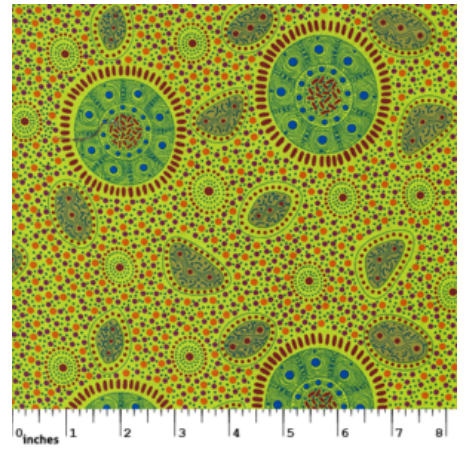

BUSH ONIONS & WILD FLOWERS GREEN

Herkunft Australien
Material Baumwolle
Flächengewicht 130 g/m²
Breite 110 cm

Artikelnummer: AS120

Preis: 10,49 € / ½ lfm