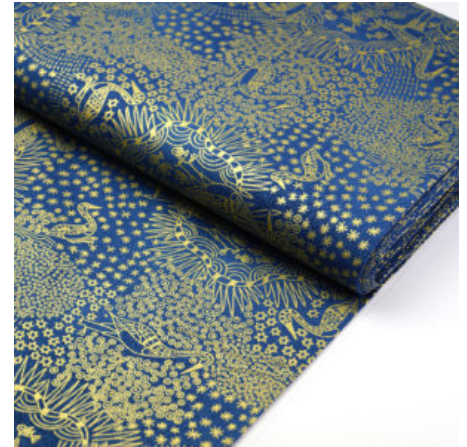

Artikelnummer: AS104

Preis: 10,49 € / ½ lfm

UNTITLED NEUTRAL

Flächengewicht 130 g/m²
Breite 110 cm
Material Baumwolle
Herkunft Australien

Artikelnummer: AS63

Preis: 10,49 € / ½ lfm

BROLGA LIFE BLUE

Herkunft Australien
Material Baumwolle
Flächengewicht 130 g/m²
Breite 110 cm