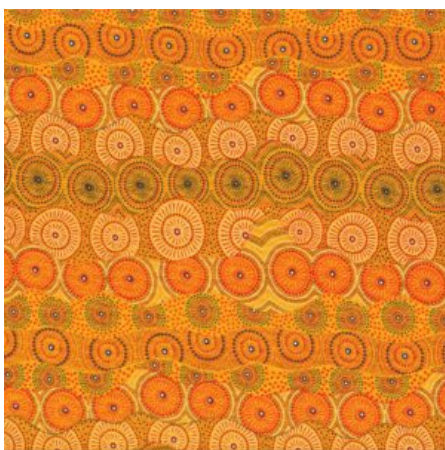

Artikelnummer: AS160
Preis: 10,49 € / ½ lfm

FALLEN LEAVES YELLOW

Herkunft Australien
Material Baumwolle
Flächengewicht 130 g/m²
Breite 110 cm

Artikelnummer: AS159
Preis: 10,49 € / ½ lfm

HOME COUNTRY GREEN

Herkunft Australien
Material Baumwolle
Flächengewicht 130 g/m²
Breite 110 cm

Artikelnummer: AS158
Preis: 10,49 € / ½ lfm

ALPARA SEED YELLOW

Herkunft Australien
Material Baumwolle
Flächengewicht 130 g/m²
Breite 110 cm