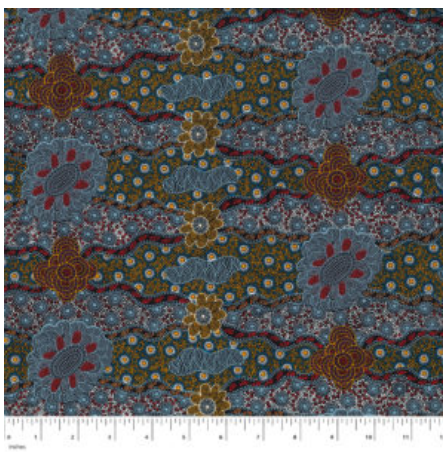

LILLUP DREAMING ASH

Herkunft Australien
Material Baumwolle
Flächengewicht 130 g/m²
Breite 110 cm

Artikelnummer: AS133

Preis: 10,49 € / ½ lfm