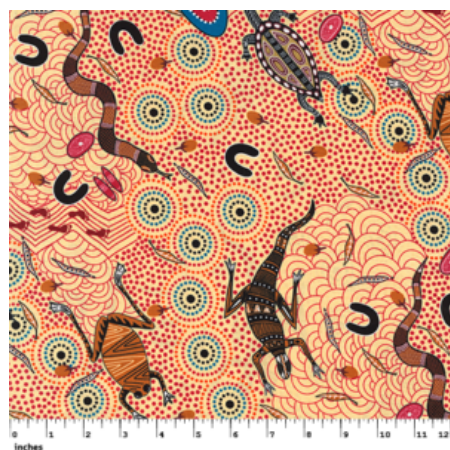

**AROUND WATERHOLE
ECRU**

Herkunft Australien
Material Baumwolle
Flächengewicht 130 g/m²
Breite 110 cm

Artikelnummer: AS139
Preis: 10,49 € / ½ lfm