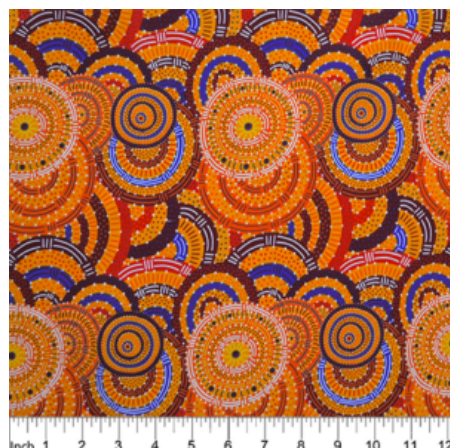

**WOMEN'S BODY
DREAMING MUSTARD**

Herkunft Australien
Material Baumwolle
Flächengewicht 130 g/m²
Breite 110 cm

Artikelnummer: AS143
Preis: 10,49 € / ½ lfm