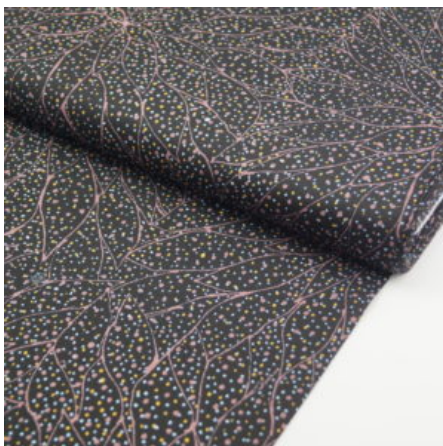

Artikelnummer: AS67
Preis: 10,49 € / ½ lfm

UNTITLED NEUTRAL

Flächengewicht 130 g/m²
Breite 110 cm
Material Baumwolle
Herkunft Australien

Artikelnummer: AS63

Preis: 10,49 € / ½ lfm

THE FALLEN SEEDS BLACK

Flächengewicht 130 g/m²
Breite 110 cm
Material Baumwolle
Herkunft Australien

Artikelnummer: AS61

Preis: 10,49 € / ½ lfm

BROLGA LIFE BLUE

Herkunft Australien
Material Baumwolle
Flächengewicht 130 g/m²
Breite 110 cm

Artikelnummer: AS28

Preis: 10,49 € / ½ lfm

WILD DESERT FLOWER PURPLE

Herkunft Australien
Flächengewicht 130 g/m²
Breite 110 cm
Material Baumwolle