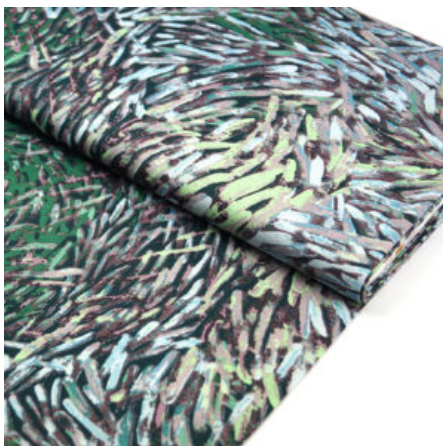

Herkunft Australien
Flächengewicht 130 g/m²
Breite 110 cm
Material Baumwolle

Artikelnummer: AS26
Preis: 10,49 € / ½ lfm

MEETING PLACES BLUE

Herkunft Australien
Flächengewicht 130 g/m²
Breite 110 cm
Material Baumwolle

Artikelnummer: AS15
Preis: 10,49 € / ½ lfm

WATERHOLE BLACK

Herkunft Australien
Breite 110 cm
Flächengewicht 130 g/m²
Material Baumwolle

Artikelnummer: AS01

Preis: 10,49 € / ½ lfm

BUSH YAM X2 GREEN

Herkunft Australien
Flächengewicht 130 g/m²
Breite 110 cm
Material Baumwolle

Artikelnummer: AS05

Preis: 10,49 € / ½ lfm

INDEX

A

Alpara Seed Yellow 7
Around Waterhole Ecu 9

B

Bambillah 12
Bambillah Wide 12
Body Painting 2 Black 11
Brolga Life Blue 14
Bush Berry Ash 11
Bush Berry Ecu 3
Bush Camp Red 9
Bush Camp Yellow 2
Bush Flowers Blue 7
Bush Lemon Red 6
Bush Onions & Wild Flowers Green 11
Bush Plum 2 Emerald 5
Bush Plum 2 Red 2
Bush Plum Green 5
Bush Spinifex Green 9
Bush Spinifex Tango Red 8
Bush Tomato Red 12
Bush Tucker After Rain in NT Blue 4
Bush Tucker Red 12
Bush Worm Blue 4
Bush Yam X2 Green 18