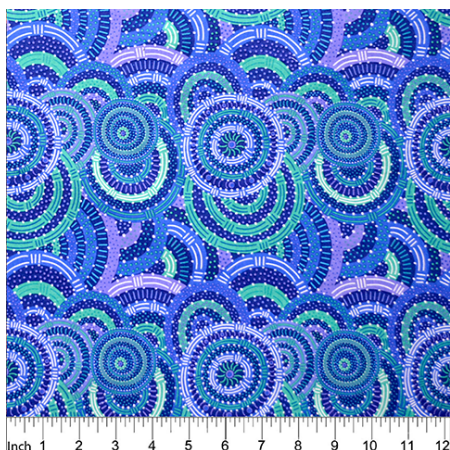

Herkunft Australien
Material Baumwolle
Flächengewicht 130 g/m²
Breite 110 cm

Artikelnummer: AS183
Preis: 10,49 € / ½ lfm

**KANGAROO GRASS AND
BUSH WATERHOLE RED**

Herkunft Australien
Material Baumwolle
Flächengewicht 130 g/m²
Breite 110 cm

Artikelnummer: AS182
Preis: 10,49 € / ½ lfm

**WILD BUSH FLOWERS
BLACK**

Herkunft Australien
Material Baumwolle
Flächengewicht 130 g/m²
Breite 110 cm

Artikelnummer: AS181
Preis: 10,49 € / ½ lfm

**WOMEN'S BODY
DREAMING BLUE**