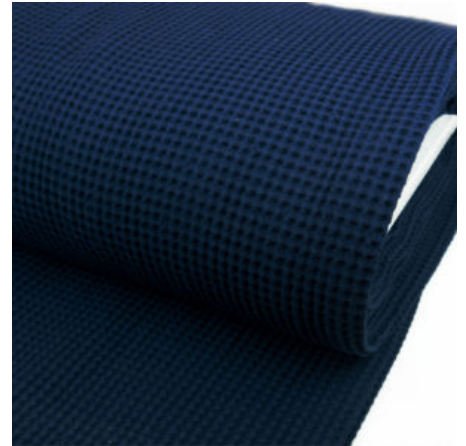

### BIO-MUSSELIN STOFF - DOPPELLAGIG - MAUVE

Flächengewicht 177 g/m<sup>2</sup>  
Breite 159 cm  
Material Bio-Baumwolle  
Herkunft Europa

Artikelnummer: COMS01

Preis: 11,40 € / ½ lfm

### BIO-WAFFELPIQUE GROSSE MUSTER - WEISS

Flächengewicht 280 g/m<sup>2</sup>  
Breite 143 cm  
Material Bio-Baumwolle  
Herkunft Europa

Artikelnummer: COWP04

Preis: 14,99 € / ½ lfm

### BIO-WAFFELPIQUE GROSSE MUSTER - AZURBLAU

Flächengewicht 280 g/m<sup>2</sup>  
Breite 143 cm  
Material Bio-Baumwolle  
Herkunft Europa

Artikelnummer: COWP03

Preis: 14,99 € / ½ lfm

### BIO-WAFFELPIQUE GROSSE MUSTER - KARIBIK

Flächengewicht 280 g/m<sup>2</sup>  
Breite 143 cm  
Material Bio-Baumwolle  
Herkunft Europa