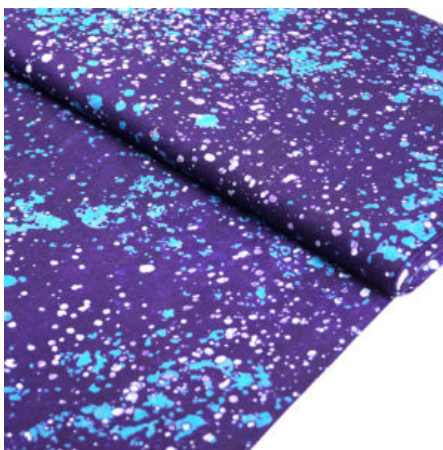

BIO BAUMWOLLSTOFF

SUMMERTIME RAIN FOREST YELLOW - BIO BAUMWOLLSTOFF

Herkunft Australien
Flächengewicht 130 g/m²
Breite 110 cm
Material Bio-Baumwolle

Artikelnummer: AS112-BIO

Preis: 12,45 € / ½ lfm

COLOR STAINS BLUE - BIO BAUMWOLLSTOFF

Flächengewicht 134 g/m²
Breite 128 cm
Material Bio-Baumwolle
Herkunft Afrika, Togo

Artikelnummer: TS05-BIO

Preis: 13,99 € / ½ lfm

RED ROSE - BIO BAUMWOLLSTOFF

Herkunft Afrika, Togo
Breite 128 cm
Flächengewicht 134 g/m²
Material Bio-Baumwolle