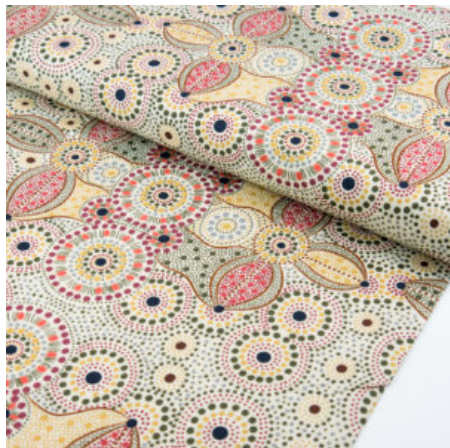

Preis: 13,99 € / ½ lfm

Preis: 12,45 € / ½ lfm

Preis: 12,45 € / ½ lfm

SPIRIT PLACE ECRU - BIO BAUMWOLLSTOFF

Herkunft	Australien
Flächengewicht	130 g/m²
Breite	110 cm
Material	Bio-Baumwolle

Artikelnummer: AS103-BIO

Preis: 12,45 € / ½ lfm