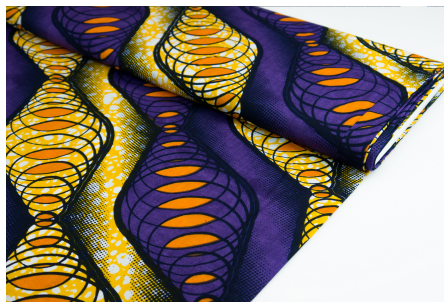

Herkunft Afrika, Ghana
Breite 117 cm
Flächengewicht 138 g/m²
Material Baumwolle

Artikelnummer: GHQS124

Preis: 9,95 € / ½ lfm

QSPICE - AFRICAN COBRA PINK

Herkunft Afrika, Ghana
Breite 117 cm
Flächengewicht 138 g/m²
Material Baumwolle

Herkunft Afrika, Ghana
Breite 117 cm
Flächengewicht 138 g/m²
Material Baumwolle

Artikelnummer: GHQS118

Preis: 9,95 € / ½ lfm

QSPICE - SLINKY COILS

Herkunft Afrika, Ghana
Breite 117 cm
Flächengewicht 138 g/m²
Material Baumwolle