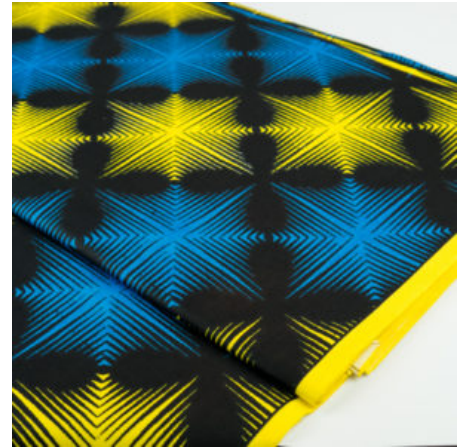

FANCY PRINT - SHINING STARS

Herkunft Afrika, Ghana
Breite 115 cm
Flächengewicht 138 g/m²
Material Baumwolle

Artikelnummer: GHFP114

Preis: 9,45 € / ½ lfm