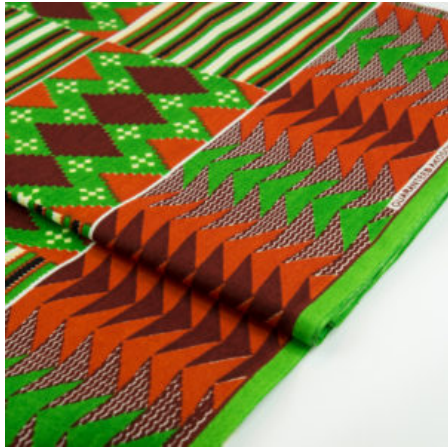

Artikelnummer: GHQS110

Preis: 9,95 € / ½ lfm

QSPICE - STAR GARDEN

Herkunft Afrika, Ghana
 Breite 117 cm
 Flächengewicht 138 g/m²
 Material Baumwolle

Artikelnummer: GHQS107

Preis: 9,95 € / ½ lfm

KENTE - LAMINA