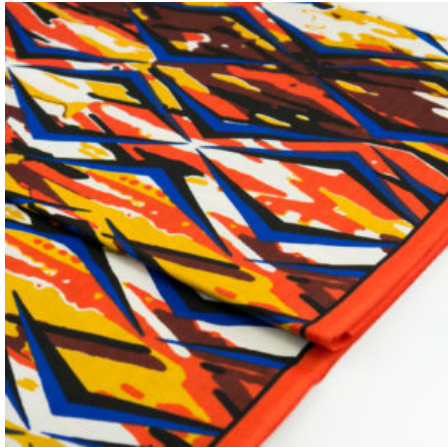

Artikelnummer: GHQS115

Preis: 9,95 € / ½ lfm

QSPICE - FRAMED PEACOCK

Herkunft Afrika, Ghana
Breite 117 cm
Flächengewicht 138 g/m²
Material Baumwolle

Artikelnummer: GHQS114

Preis: 9,95 € / ½ lfm

DA VIVA - BUSH FIRES