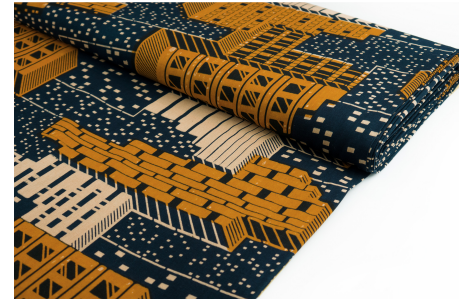

ABC WAX - CITY LIGHTS

Herkunft Afrika, Ghana
Breite 120 cm
Flächengewicht 138 g/m²
Material Baumwolle

Artikelnummer: GHWP131

Preis: 11,95 € / ½ lfm