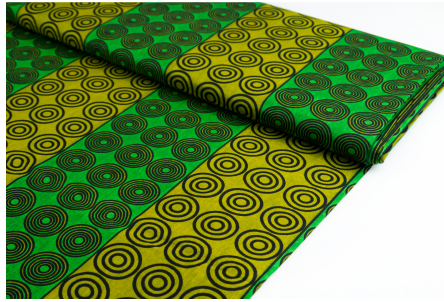

BUNTER STOFF

DA VIVA - THE MAZE

Herkunft Afrika, Ghana
Breite 117 cm
Flächengewicht 138 g/m²
Material Baumwolle

Artikelnummer: GHDV141

Preis: 10,45 € / ½ lfm

DA VIVA - CIRCLES GREEN

Herkunft Afrika, Ghana
Breite 117 cm
Flächengewicht 138 g/m²
Material Baumwolle

Herkunft Afrika, Ghana
Breite 120 cm
Flächengewicht 138 g/m²
Material Baumwolle

Artikelnummer: GHWP130

Preis: 11,95 € / ½ lfm

ABC WAX - RUFFLES

Herkunft Afrika, Ghana
Breite 120 cm
Flächengewicht 138 g/m²
Material Baumwolle

Artikelnummer: GHWP129

Preis: 11,95 € / ½ lfm

ABC WAX - FLIPPED FUN

Herkunft Afrika, Ghana
Breite 120 cm
Flächengewicht 138 g/m²
Material Baumwolle

Artikelnummer: GHWP125

Preis: 11,95 € / ½ lfm

QSPICE - VINYLs

Herkunft Afrika, Ghana
Breite 117 cm
Flächengewicht 138 g/m²
Material Baumwolle

Artikelnummer: GHQS124

Preis: 9,95 € / ½ lfm

QSPICE - AFRICAN COBRA PINK

Herkunft Afrika, Ghana
Breite 117 cm
Flächengewicht 138 g/m²
Material Baumwolle