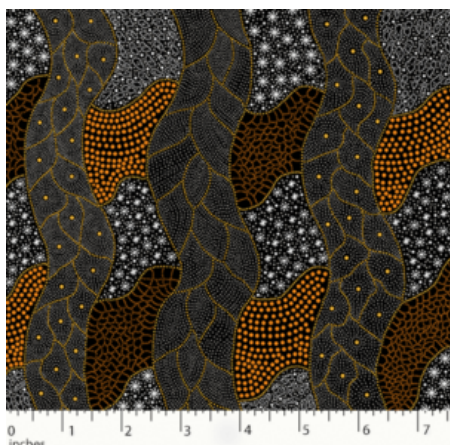

**WILD FLOWERS
DREAMING YELLOW**

Herkunft Australien
Material Baumwolle
Flächengewicht 130 g/m²
Breite 110 cm

Artikelnummer: AS126
Preis: 10,99 € / ½ lfm