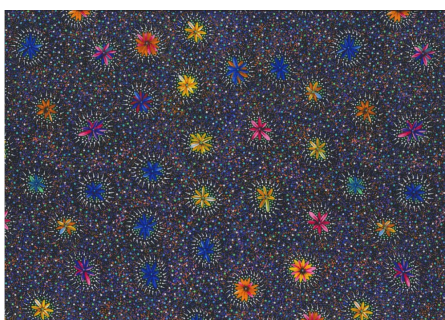

KANGAROO IN THE FOREST BROWN

Herkunft Australien
Material Baumwolle
Flächengewicht 130 g/m²
Breite 110 cm

Artikelnummer: AS183

Preis: 10,99 € / ½ lfm