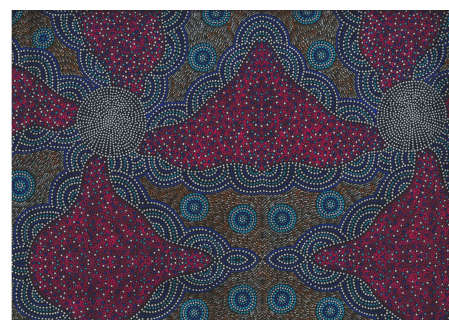

### BUSH TUCKER WHITE

Herkunft Australien  
 Material Baumwolle  
 Flächengewicht 130 g/m<sup>2</sup>  
 Breite 110 cm

Artikelnummer: AS185

Preis: 10,99 € / ½ lfm

### KANGAROO IN THE FOREST BROWN

Herkunft Australien  
 Material Baumwolle  
 Flächengewicht 130 g/m<sup>2</sup>  
 Breite 110 cm

Artikelnummer: AS183

Preis: 10,99 € / ½ lfm