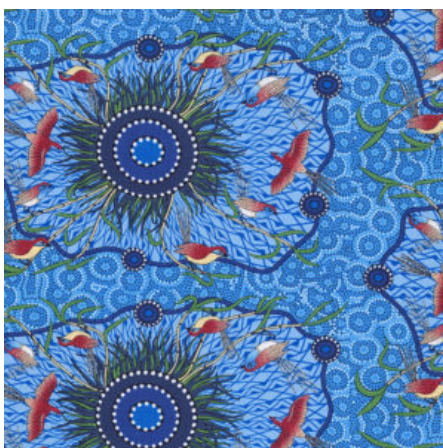

### KANGAROO IN THE FOREST BROWN

Herkunft Australien  
 Material Baumwolle  
 Flächengewicht 130 g/m<sup>2</sup>  
 Breite 110 cm

Artikelnummer: AS183

Preis: 10,99 € / ½ lfm

### KANGAROO GRASS AND BUSH WATERHOLE RED

Herkunft Australien  
 Material Baumwolle  
 Flächengewicht 130 g/m<sup>2</sup>  
 Breite 110 cm

Artikelnummer: AS182

Preis: 10,99 € / ½ lfm

**WILD BUSH FLOWERS  
BLACK**

Herkunft Australien  
Material Baumwolle  
Flächengewicht 130 g/m<sup>2</sup>  
Breite 110 cm

Artikelnummer: AS181  
Preis: 10,99 € / ½ lfm

**YEERUNG BLUE**

Herkunft Australien  
Material Baumwolle  
Flächengewicht 130 g/m<sup>2</sup>  
Breite 110 cm