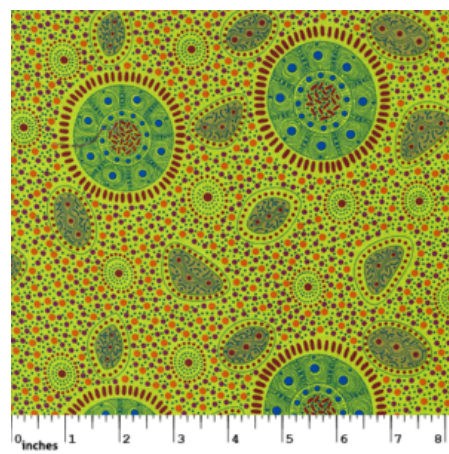

**BUSH ONIONS & WILD
FLOWERS GREEN**

Herkunft Australien
Material Baumwolle
Flächengewicht 130 g/m²
Breite 110 cm

Artikelnummer: AS120
Preis: 10,99 € / ½ lfm