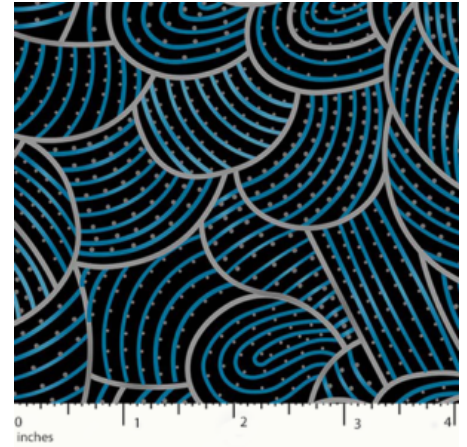

**BODY PAINTING 2 BLUE**

Herkunft Australien  
Material Baumwolle  
Flächengewicht 130 g/m<sup>2</sup>  
Breite 110 cm

**Artikelnummer:** AS167

**Preis:** 10,99 € / ½ lfm

**SPIRIT DREAMING GREEN**

Herkunft Australien  
Material Baumwolle  
Flächengewicht 130 g/m<sup>2</sup>  
Breite 110 cm