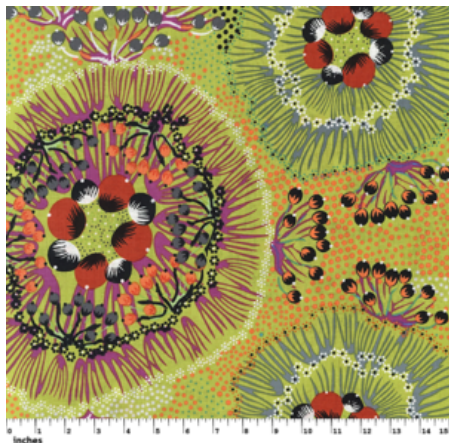

### ALPARA SEED BLUE

Herkunft Australien  
Material Baumwolle  
Flächengewicht 130 g/m<sup>2</sup>  
Breite 110 cm

Artikelnummer: AS173

Preis: 10,99 € / ½ lfm