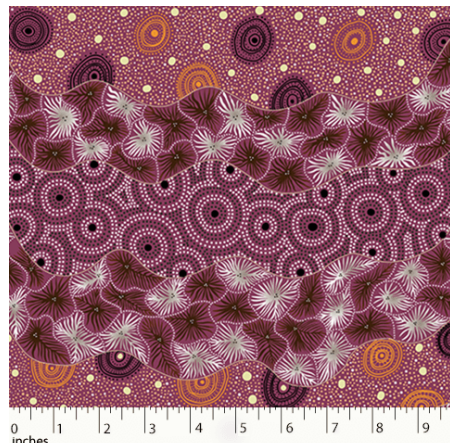

WILD SEED & WATERHOLE RED

Herkunft Australien
Material Baumwolle
Flächengewicht 130 g/m²
Breite 110 cm

Artikelnummer: AS170

Preis: 10,99 € / ½ lfm