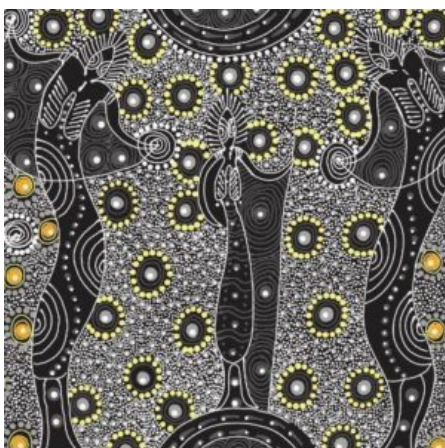

DANCING SPIRIT BLACK

Herkunft Australien
Material Baumwolle
Flächengewicht 130 g/m²
Breite 110 cm

Artikelnummer: AS149
Preis: 10,99 € / ½ lfm