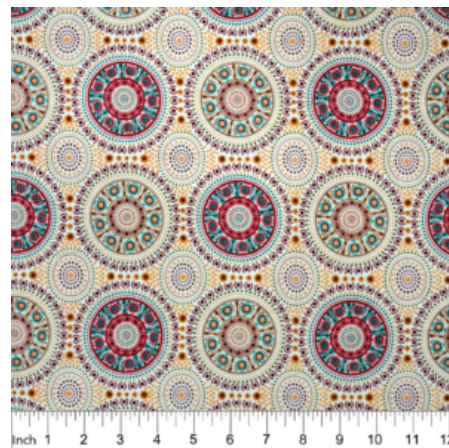

BUSH BERRY ECRU

Herkunft Australien
Material Baumwolle
Flächengewicht 130 g/m²
Breite 110 cm

Artikelnummer: AS186

Preis: 10,99 € / ½ lfm