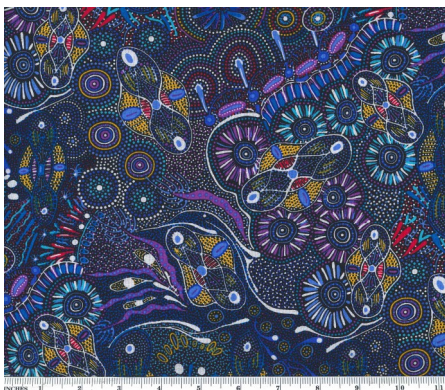

### BUSH WORM BLUE

Herkunft Australien  
Material Baumwolle  
Flächengewicht 130 g/m<sup>2</sup>  
Breite 110 cm

Artikelnummer: AS175

Preis: 10,99 € / ½ lfm