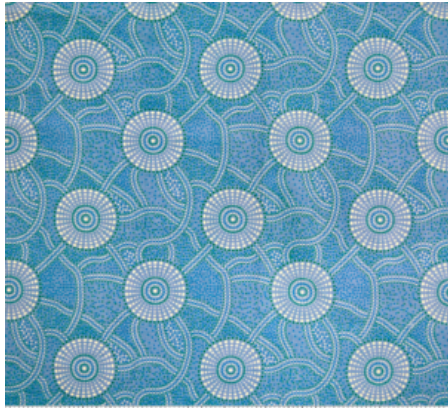

### KANGAROO PATH BLUE

Herkunft Australien  
Material Baumwolle  
Flächengewicht 130 g/m<sup>2</sup>  
Breite 110 cm

Artikelnummer: AS201

Preis: 10,99 € / ½ lfm