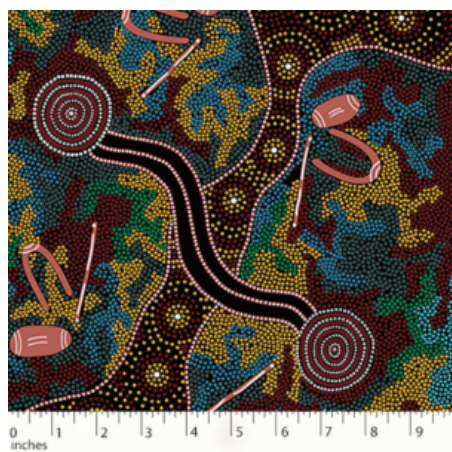

WOMEN DANCING FOR RAIN RED

Herkunft Australien
Material Baumwolle
Flächengewicht 130 g/m²
Breite 110 cm

Artikelnummer: AS147
Preis: 10,99 € / ½ lfm