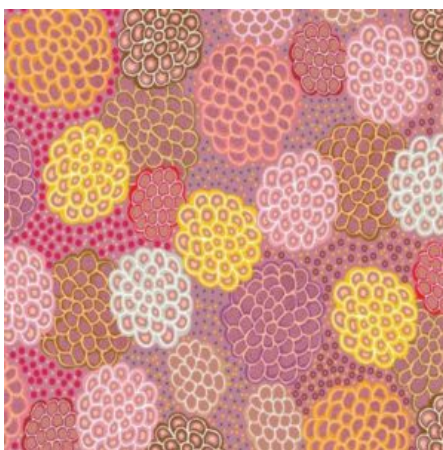

DANCING FLOWERS PINK

Herkunft Australien
Material Baumwolle
Flächengewicht 130 g/m²
Breite 110 cm

Artikelnummer: AS135

Preis: 10,99 € / ½ lfm