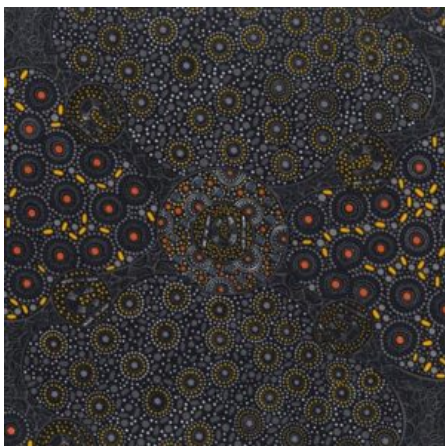

WOMEN COLLECTING WATER YELLOW

Herkunft Australien
Material Baumwolle
Flächengewicht 130 g/m²
Breite 110 cm

Artikelnummer: AS162

Preis: 10,99 € / ½ lfm