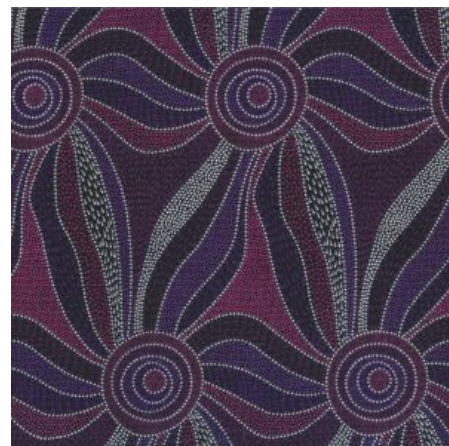

LADIES DANCING WITH WATER PAINTS PURPLE

Herkunft Australien
Material Baumwolle
Flächengewicht 130 g/m²
Breite 110 cm

Artikelnummer: AS155

Preis: 10,99 € / ½ lfm