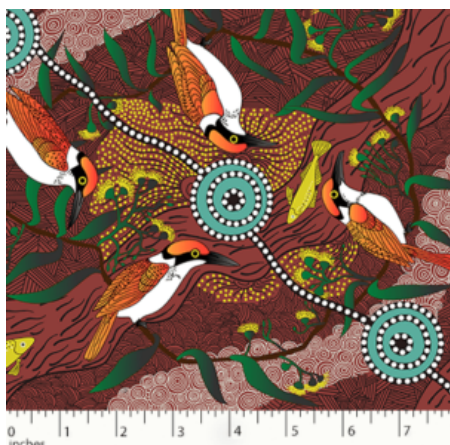

KINGFISHER CAMP RIVER RED

Herkunft Australien
Material Baumwolle
Flächengewicht 130 g/m²
Breite 110 cm

Artikelnummer: AS110
Preis: 10,99 € / ½ lfm