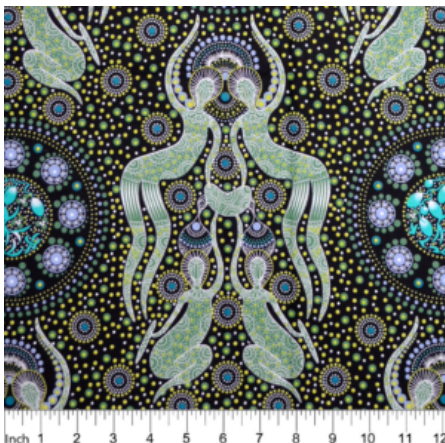

WOMEN COLLECTING BUSH FOOD GREEN

Herkunft Australien
Material Baumwolle
Flächengewicht 130 g/m²
Breite 110 cm

Artikelnummer: AS171

Preis: 10,99 € / ½ lfm