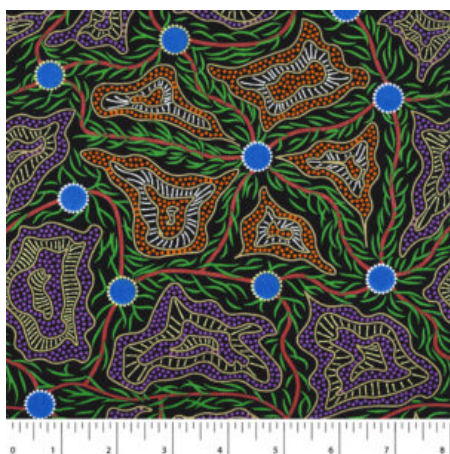

**WOMEN'S BODY
PAINTING ORANGE**

Herkunft Australien
Material Baumwolle
Flächengewicht 130 g/m²
Breite 110 cm

Artikelnummer: AS122
Preis: 10,99 € / ½ lfm