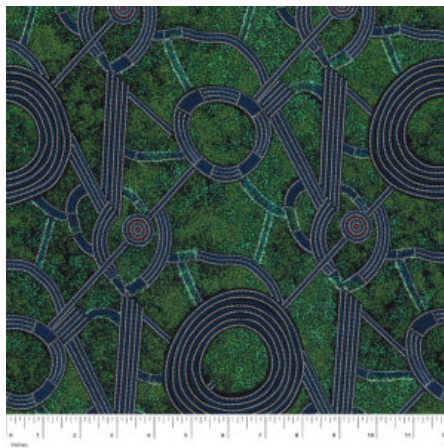

BUSH PLUM 2 EMERALD

Herkunft Australien
Material Baumwolle
Flächengewicht 130 g/m²
Breite 110 cm

Artikelnummer: AS165

Preis: 10,99 € / ½ lfm