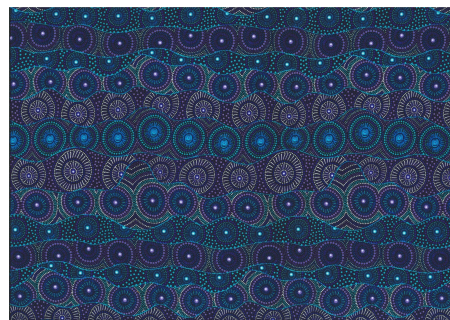

ALPARA SEED BLUE

Herkunft Australien
Material Baumwolle
Flächengewicht 130 g/m²
Breite 110 cm

Artikelnummer: AS173

Preis: 10,99 € / ½ lfm