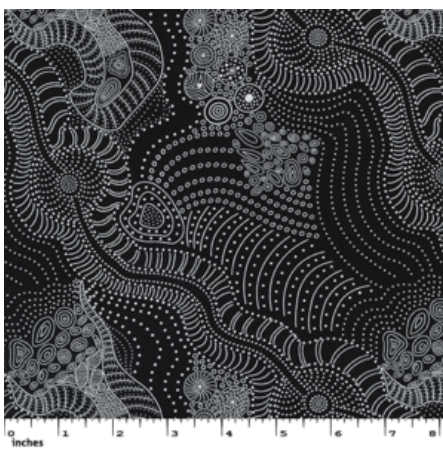

DREAMTIME RIVER BED BLACK

Herkunft Australien
Material Baumwolle
Flächengewicht 130 g/m²
Breite 110 cm

Artikelnummer: AS131

Preis: 10,99 € / ½ lfm