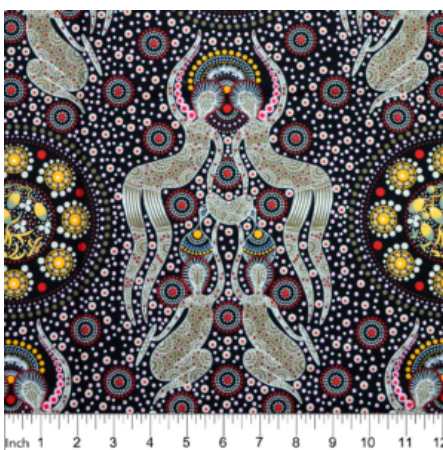

**WOMEN COLLECTING
BUSH FOOD BROWN**

Herkunft Australien
Material Baumwolle
Flächengewicht 130 g/m²
Breite 110 cm

Artikelnummer: AS177
Preis: 10,99 € / ½ lfm