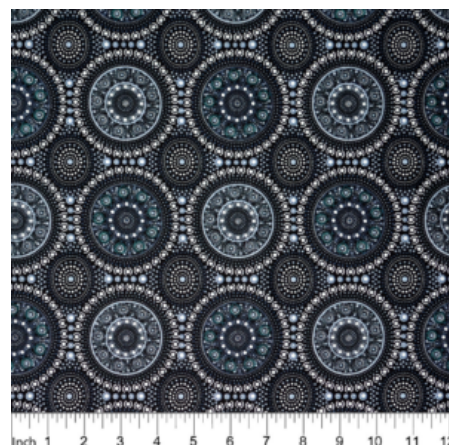

BUSH BERRY ASH

Herkunft Australien
Material Baumwolle
Flächengewicht 130 g/m²
Breite 110 cm

Artikelnummer: AS123
Preis: 10,99 € / ½ lfm