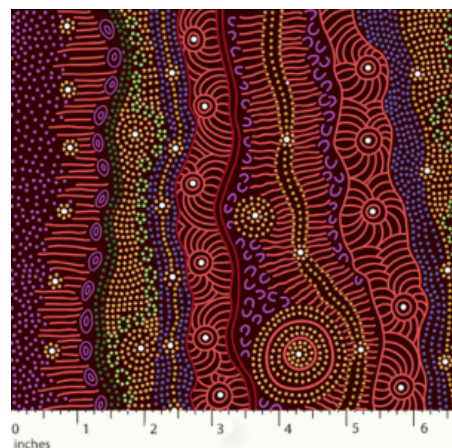

GATHERING BY THE CREEK BURGUNDY

Herkunft Australien
Material Baumwolle
Flächengewicht 130 g/m²
Breite 110 cm

Artikelnummer: AS148
Preis: 10,99 € / ½ lfm