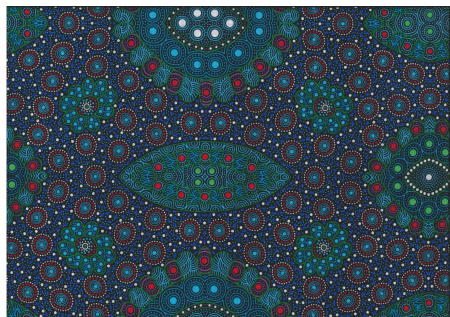

ALURA SEED DREAMING 2 PURPLE

Herkunft Australien
Material Baumwolle
Flächengewicht 130 g/m²
Breite 110 cm

Artikelnummer: AS194

Preis: 10,99 € / ½ lfm