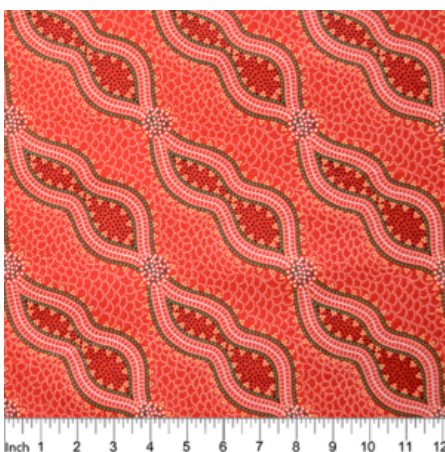

BUSH SPINIFEX TANGO RED

Herkunft Australien
Material Baumwolle
Flächengewicht 130 g/m²
Breite 110 cm

Artikelnummer: AS146
Preis: 10,99 € / ½ lfm