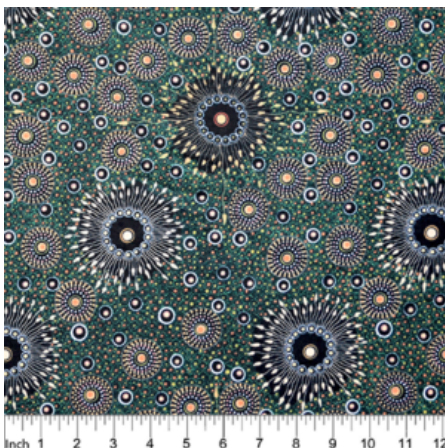

ONION DREAMING FOREST GREEN

Herkunft Australien
Material Baumwolle
Flächengewicht 130 g/m²
Breite 110 cm

Artikelnummer: AS187

Preis: 10,99 € / ½ lfm