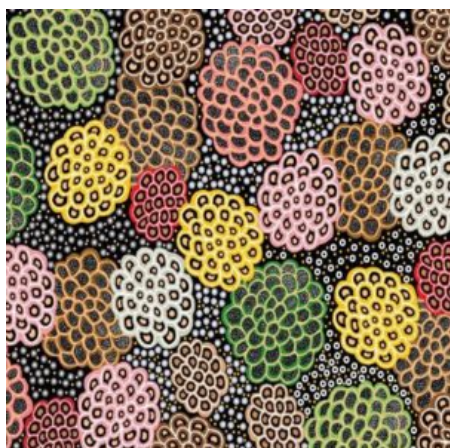

**DANCING FLOWERS
BLACK**

Herkunft Australien
Material Baumwolle
Flächengewicht 130 g/m²
Breite 110 cm

Artikelnummer: AS144
Preis: 10,99 € / ½ lfm