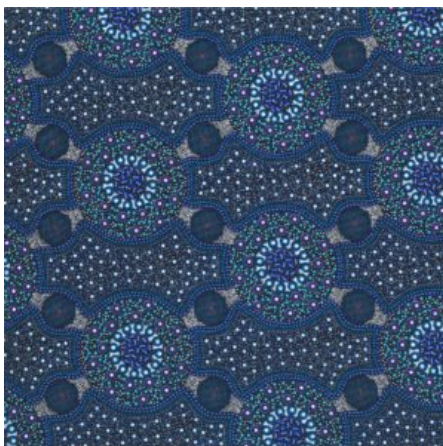

### ALPARA SEED YELLOW

Herkunft Australien  
Material Baumwolle  
Flächengewicht 130 g/m<sup>2</sup>  
Breite 110 cm

Artikelnummer: AS157

Preis: 10,99 € / ½ lfm