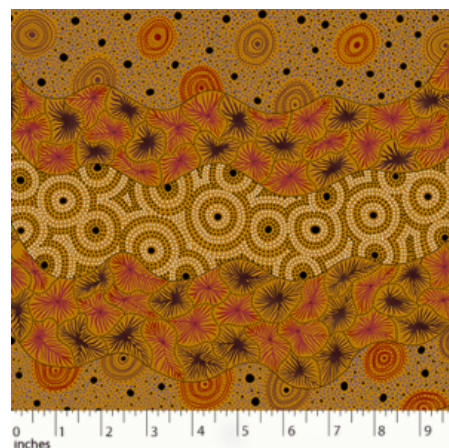

**WILD SEED &
WATERHOLE YELLOW**

Herkunft Australien
Material Baumwolle
Flächengewicht 130 g/m²
Breite 110 cm

Artikelnummer: AS142
Preis: 10,99 € / ½ lfm