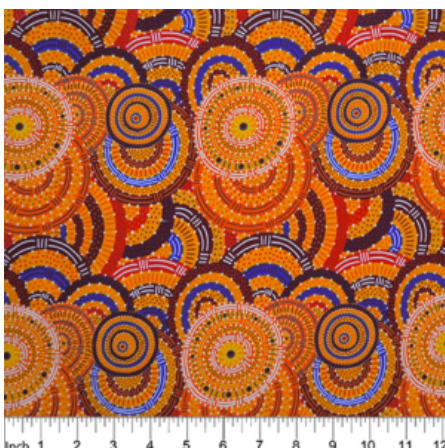

**WOMEN'S BODY
DREAMING MUSTARD**

Herkunft Australien
Material Baumwolle
Flächengewicht 130 g/m²
Breite 110 cm

Artikelnummer: AS143
Preis: 10,99 € / ½ lfm