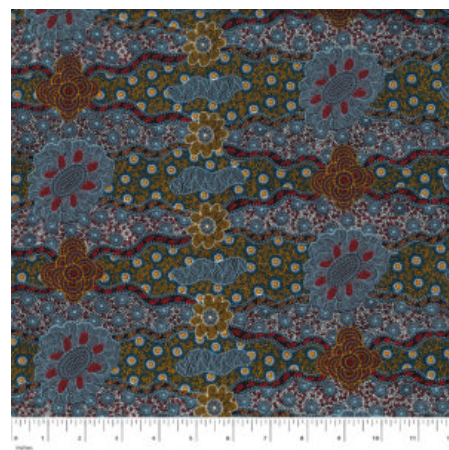

LILLUP DREAMING ASH

Herkunft Australien
Material Baumwolle
Flächengewicht 130 g/m²
Breite 110 cm

Artikelnummer: AS133

Preis: 10,99 € / ½ lfm