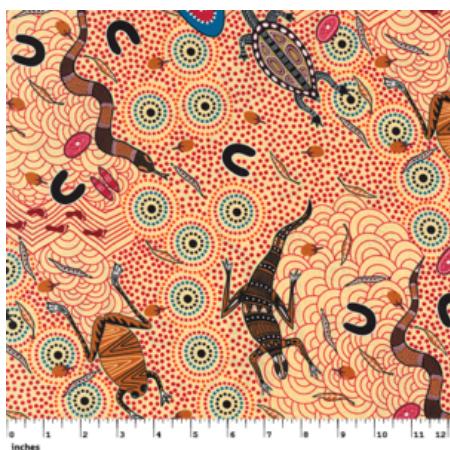

Artikelnummer: AS144  
Preis: 10,99 € / ½ lfm

**WOMEN'S BODY  
DREAMING MUSTARD**

Herkunft Australien  
Material Baumwolle  
Flächengewicht 130 g/m<sup>2</sup>  
Breite 110 cm

Artikelnummer: AS143  
Preis: 10,99 € / ½ lfm

**WILD SEED &  
WATERHOLE YELLOW**

Herkunft Australien  
Material Baumwolle  
Flächengewicht 130 g/m<sup>2</sup>  
Breite 110 cm

Artikelnummer: AS142  
Preis: 10,99 € / ½ lfm

**AROUND WATERHOLE  
ECRU**

Herkunft Australien  
Material Baumwolle  
Flächengewicht 130 g/m<sup>2</sup>  
Breite 110 cm