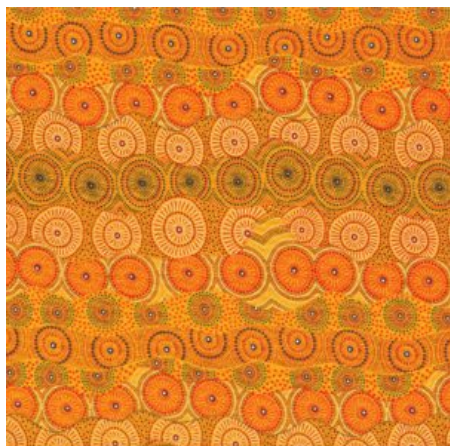

ALPARA SEED YELLOW

Herkunft Australien
Material Baumwolle
Flächengewicht 130 g/m²
Breite 110 cm

Artikelnummer: AS157

Preis: 10,99 € / ½ lfm