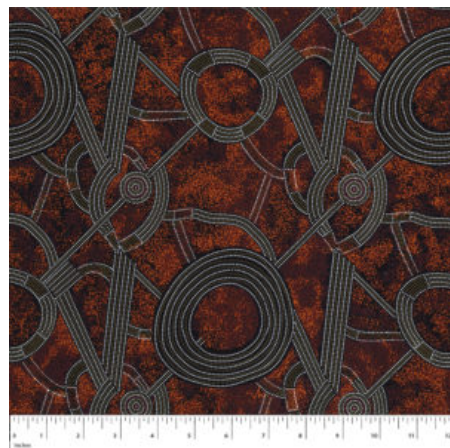

BUSH PLUM 2 RED

Herkunft Australien
Material Baumwolle
Flächengewicht 130 g/m²
Breite 110 cm

Artikelnummer: AS189

Preis: 10,99 € / ½ lfm