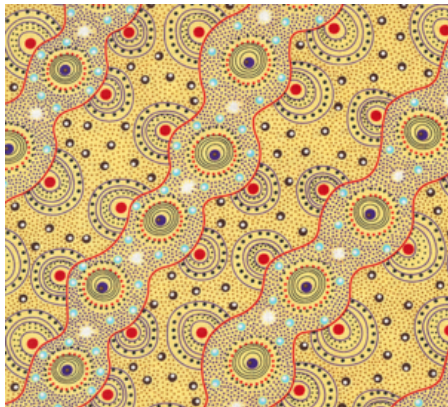

BUSH DREAMINGS OF UTOPIA YELLOW

Herkunft Australien
Material Baumwolle
Flächengewicht 130 g/m²
Breite 110 cm

Artikelnummer: AS198

Preis: 10,99 € / ½ lfm