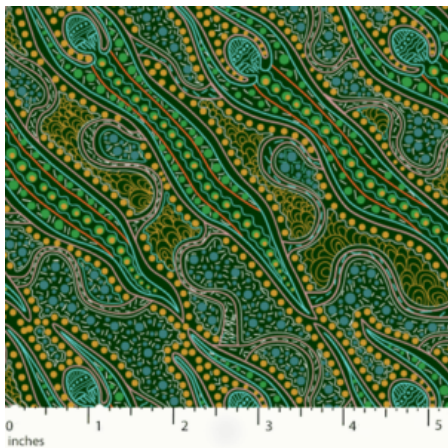

SPIRIT DREAMING GREEN

Herkunft Australien
Material Baumwolle
Flächengewicht 130 g/m²
Breite 110 cm

Artikelnummer: AS166

Preis: 10,99 € / ½ lfm