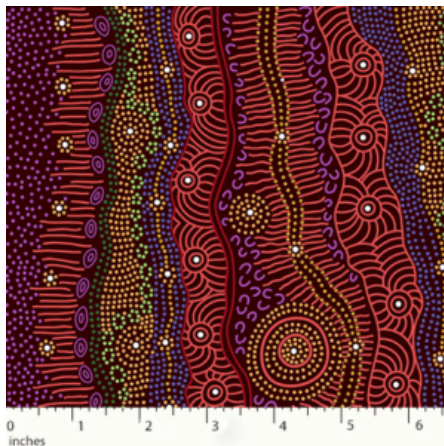

GATHERING BY THE CREEK BURGUNDY

Herkunft Australien
Material Baumwolle
Flächengewicht 130 g/m²
Breite 110 cm

Artikelnummer: AS148

Preis: 10,49 € / ½ lfm