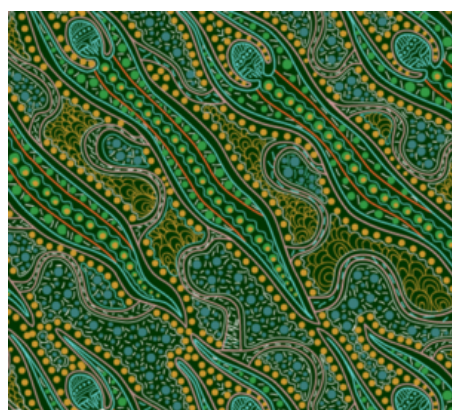

Artikelnummer: AS177

Preis: 10,49 € / ½ lfm

BUSH PLUM GREEN

Herkunft Australien
Material Baumwolle
Flächengewicht 130 g/m²
Breite 110 cm

Artikelnummer: AS172

Preis: 10,49 € / ½ lfm

SPIRIT DREAMING GREEN

Herkunft Australien
Material Baumwolle
Flächengewicht 130 g/m²
Breite 110 cm

Artikelnummer: AS166

Preis: 10,49 € / ½ lfm

BUSH PLUM 2 EMERALD

Herkunft Australien
Material Baumwolle
Flächengewicht 130 g/m²
Breite 110 cm

Artikelnummer: AS165

Preis: 10,49 € / ½ lfm

FALLEN LEAVES YELLOW

Herkunft Australien
Material Baumwolle
Flächengewicht 130 g/m²
Breite 110 cm