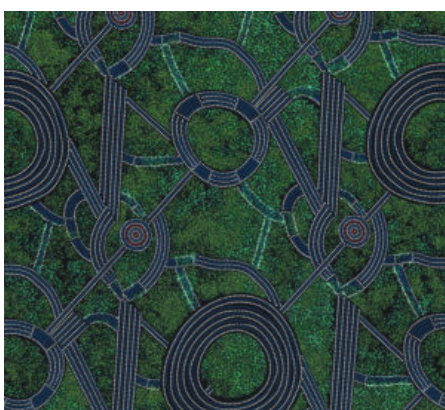

Artikelnummer: AS177

Preis: 10,49 € / ½ lfm

BUSH PLUM GREEN

Herkunft Australien
Material Baumwolle
Flächengewicht 130 g/m²
Breite 110 cm

Artikelnummer: AS172

Preis: 10,49 € / ½ lfm

SPIRIT DREAMING GREEN

Herkunft Australien
Material Baumwolle
Flächengewicht 130 g/m²
Breite 110 cm

Artikelnummer: AS166

Preis: 10,49 € / ½ lfm

BUSH PLUM 2 EMERALD

Herkunft Australien
Material Baumwolle
Flächengewicht 130 g/m²
Breite 110 cm

Artikelnummer: AS165

Preis: 10,49 € / ½ lfm

FALLEN LEAVES YELLOW

Herkunft Australien
Material Baumwolle
Flächengewicht 130 g/m²
Breite 110 cm