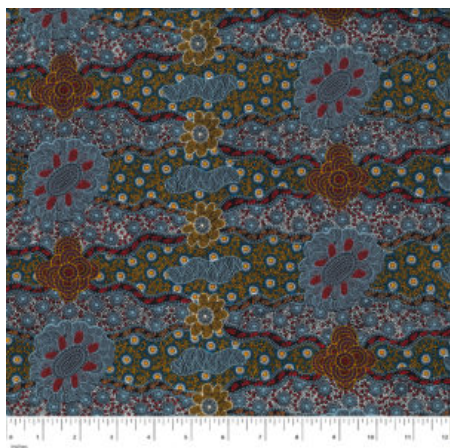

Artikelnummer: AS138

Preis: 10,49 € / ½ lfm

SUMMERTIME RAINFORREST BLUE

Herkunft Australien
Material Baumwolle
Flächengewicht 130 g/m²
Breite 110 cm

Artikelnummer: AS137

Preis: 10,49 € / ½ lfm

LILLUP DREAMING ASH