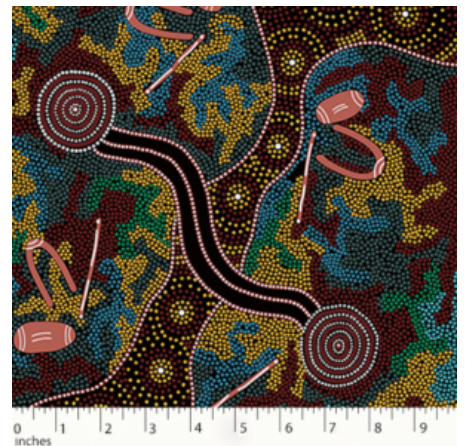

WOMEN DANCING FOR RAIN RED

Herkunft Australien
Material Baumwolle
Flächengewicht 130 g/m²
Breite 110 cm

Artikelnummer: AS147

Preis: 10,49 € / ½ lfm