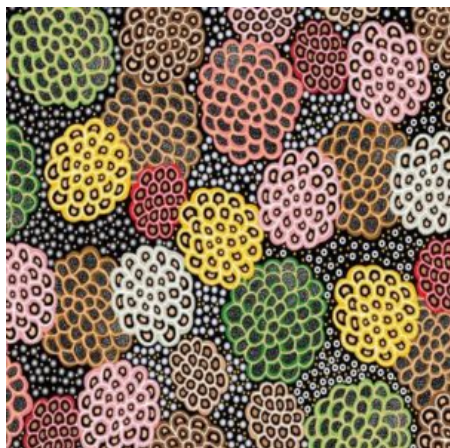

Artikelnummer: AS148

Preis: 10,49 € / ½ lfm

WOMEN DANCING FOR RAIN RED

Herkunft Australien
Material Baumwolle
Flächengewicht 130 g/m²
Breite 110 cm

Artikelnummer: AS147

Preis: 10,49 € / ½ lfm

DANCING FLOWERS BLACK