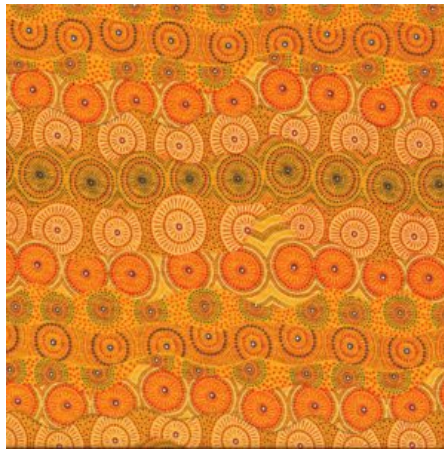

Artikelnummer: AS166

Preis: 10,49 € / ½ lfm

BUSH PLUM 2 EMERALD

Herkunft Australien
Material Baumwolle
Flächengewicht 130 g/m²
Breite 110 cm

Artikelnummer: AS165

Preis: 10,49 € / ½ lfm

FALLEN LEAVES YELLOW

Herkunft Australien
Material Baumwolle
Flächengewicht 130 g/m²
Breite 110 cm

Artikelnummer: AS159

Preis: 10,49 € / ½ lfm

HOME COUNTRY GREEN

Herkunft Australien
Material Baumwolle
Flächengewicht 130 g/m²
Breite 110 cm

Artikelnummer: AS158

Preis: 10,49 € / ½ lfm

ALPARA SEED YELLOW

Herkunft Australien
Material Baumwolle
Flächengewicht 130 g/m²
Breite 110 cm