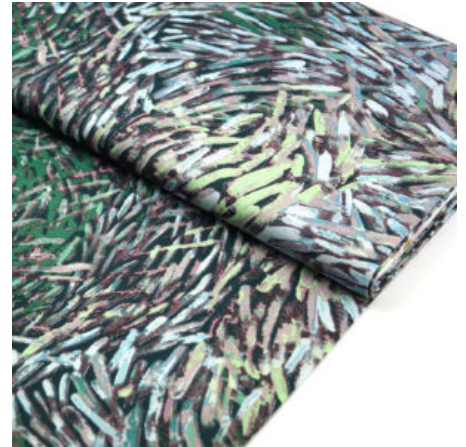

Artikelnummer: AS37

Preis: 10,49 € / ½ lfm

ROOTS & SEEDS GREEN

Flächengewicht 130 g/m²
Material Baumwolle
Breite 110 cm
Herkunft Australien

Artikelnummer: AS17

Preis: 10,49 € / ½ lfm

BUSH YAM X2 GREEN

Herkunft Australien
Flächengewicht 130 g/m²
Breite 110 cm
Material Baumwolle