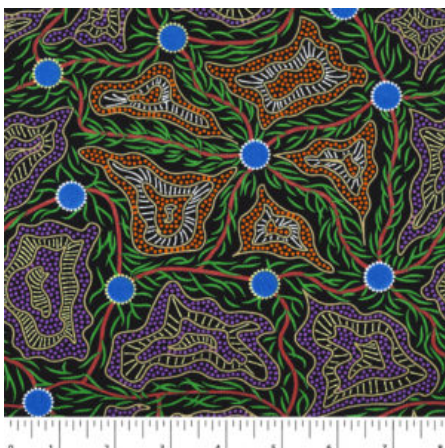

WOMEN'S BODY PAINTING ORANGE

Herkunft Australien
Material Baumwolle
Flächengewicht 130 g/m²
Breite 110 cm

Artikelnummer: AS122

Preis: 10,49 € / ½ lfm