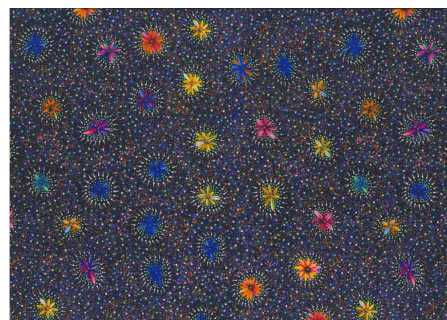

DEKOSTOFF

BUSH CAMP YELLOW

Herkunft Australien
Material Baumwolle
Flächengewicht 130 g/m²
Breite 110 cm

Artikelnummer: AS190

Preis: 10,49 € / ½ lfm

ONION DREAMING FOREST GREEN

Herkunft Australien
Material Baumwolle
Flächengewicht 130 g/m²
Breite 110 cm

Artikelnummer: AS187

Preis: 10,49 € / ½ lfm

KANGAROO IN THE FOREST BROWN

Herkunft Australien
Material Baumwolle
Flächengewicht 130 g/m²
Breite 110 cm

Artikelnummer: AS183

Preis: 10,49 € / ½ lfm

KANGAROO GRASS AND BUSH WATERHOLE RED

Herkunft Australien
Material Baumwolle
Flächengewicht 130 g/m²
Breite 110 cm

Artikelnummer: AS182

Preis: 10,49 € / ½ lfm

WILD BUSH FLOWERS BLACK

Herkunft Australien
Material Baumwolle
Flächengewicht 130 g/m²
Breite 110 cm