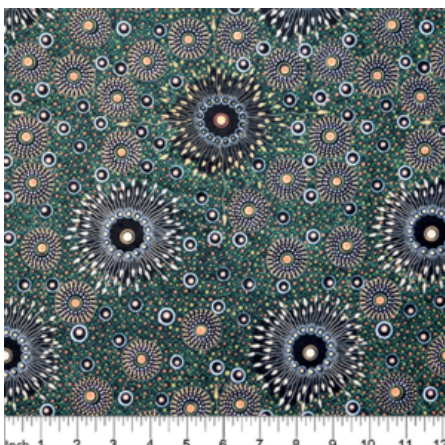

ONION DREAMING FOREST GREEN

Herkunft Australien
Material Baumwolle
Flächengewicht 130 g/m²
Breite 110 cm

Artikelnummer: AS187

Preis: 10,49 € / ½ lfm