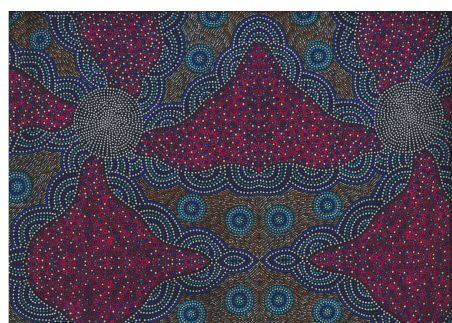

DEKOSTOFF

BUSH CAMP YELLOW

Herkunft Australien
Material Baumwolle
Flächengewicht 130 g/m²
Breite 110 cm

Artikelnummer: AS190

Preis: 10,49 € / ½ lfm

ONION DREAMING FOREST GREEN

Herkunft Australien
Material Baumwolle
Flächengewicht 130 g/m²
Breite 110 cm

Artikelnummer: AS187

Preis: 10,49 € / ½ lfm

KANGAROO IN THE FOREST BROWN

Herkunft Australien
Material Baumwolle
Flächengewicht 130 g/m²
Breite 110 cm

Artikelnummer: AS183

Preis: 10,49 € / ½ lfm

KANGAROO GRASS AND BUSH WATERHOLE RED

Herkunft Australien
Material Baumwolle
Flächengewicht 130 g/m²
Breite 110 cm

Artikelnummer: AS182

Preis: 10,49 € / ½ lfm

WILD BUSH FLOWERS BLACK

Herkunft Australien
Material Baumwolle
Flächengewicht 130 g/m²
Breite 110 cm