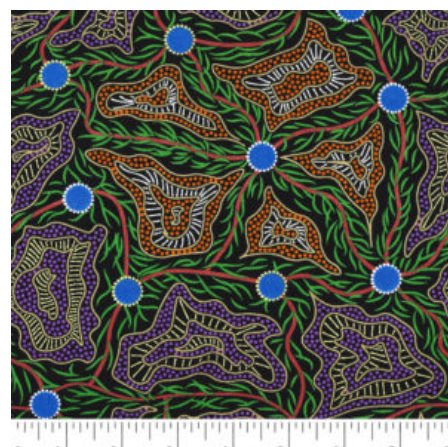

Artikelnummer: AS137

Preis: 10,49 € / ½ lfm

WILD BEANS BLUE

Herkunft Australien
Material Baumwolle
Flächengewicht 130 g/m²
Breite 110 cm

Artikelnummer: AS128

Preis: 10,49 € / ½ lfm

WOMEN'S BODY PAINTING ORANGE