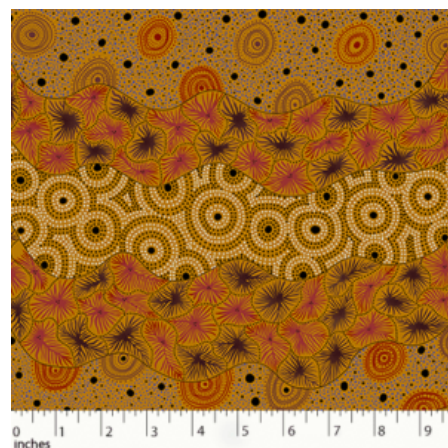

Artikelnummer: AS159

Preis: 10,49 € / ½ lfm

ALPARA SEED YELLOW

Herkunft Australien
Material Baumwolle
Flächengewicht 130 g/m²
Breite 110 cm

Artikelnummer: AS157

Preis: 10,49 € / ½ lfm

MEETING PLACES ECRU

Herkunft Australien
Material Baumwolle
Flächengewicht 130 g/m²
Breite 110 cm

Artikelnummer: AS154

Preis: 10,49 € / ½ lfm

WOMEN'S BODY DREAMING MUSTARD

Herkunft Australien
Material Baumwolle
Flächengewicht 130 g/m²
Breite 110 cm

Artikelnummer: AS143

Preis: 10,49 € / ½ lfm

WILD SEED & WATERHOLE YELLOW