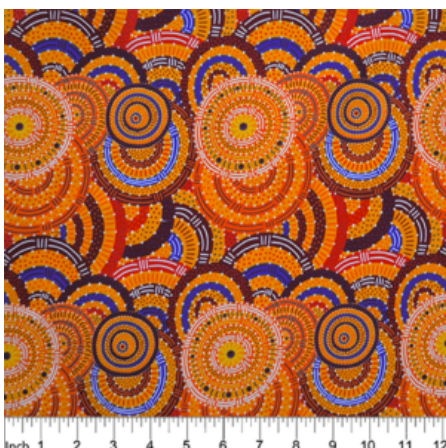

WOMEN'S BODY DREAMING MUSTARD

Herkunft Australien
Material Baumwolle
Flächengewicht 130 g/m²
Breite 110 cm

Artikelnummer: AS143

Preis: 10,49 € / ½ lfm