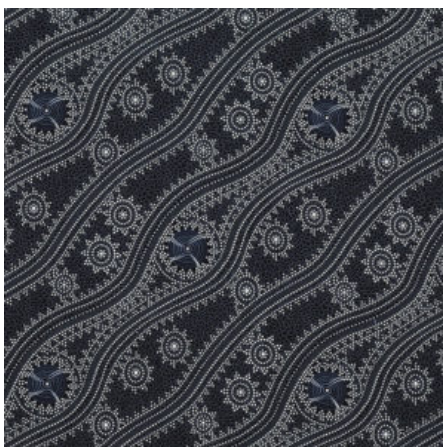

DEKOSTOFF

BIO JERSEYSTOFF - ADOBE STONE BLUE

Flächengewicht 170 g/m²
Breite 160 cm
Material Bio-Baumwolle
Herkunft Afrika, Ghana

Artikelnummer: GMJ03

Preis: 17,45 € / ½ lfm

STARS IN THE SKY BLACK

Herkunft Australien
Material Baumwolle
Flächengewicht 130 g/m²
Breite 110 cm

Artikelnummer: AS169

Preis: 10,49 € / ½ lfm

REGENERATION PINK

Herkunft Australien
Material Baumwolle
Flächengewicht 130 g/m²
Breite 110 cm

Artikelnummer: AS161

Preis: 10,49 € / ½ lfm

ABC WAX - PLASMATIC

Herkunft Afrika, Ghana
Breite 120 cm
Flächengewicht 138 g/m²
Material Baumwolle

Artikelnummer: GHWP130

Preis: 11,95 € / ½ lfm

QSPICE - GINGERBREAD STARS

Herkunft Afrika, Ghana
Breite 117 cm
Flächengewicht 138 g/m²
Material Baumwolle

Artikelnummer: GHQS118

Preis: 9,95 € / ½ lfm

BODY PAINTING 2 BLACK