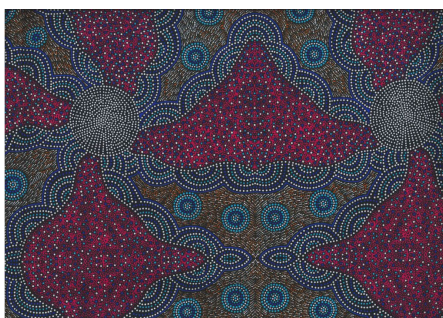

### BUSH PLUM 2 RED

Herkunft Australien  
Material Baumwolle  
Flächengewicht 130 g/m<sup>2</sup>  
Breite 110 cm

Artikelnummer: AS189

Preis: 10,49 € / ½ lfm

### BUSH BERRY ECRU

Herkunft Australien  
Material Baumwolle  
Flächengewicht 130 g/m<sup>2</sup>  
Breite 110 cm

Artikelnummer: AS186

Preis: 10,49 € / ½ lfm

### WILD TUCKER WHITE

Herkunft Australien  
Material Baumwolle  
Flächengewicht 130 g/m<sup>2</sup>  
Breite 110 cm

Artikelnummer: AS185

Preis: 10,49 € / ½ lfm

### KANGAROO GRASS AND BUSH WATERHOLE RED

Herkunft Australien  
Material Baumwolle  
Flächengewicht 130 g/m<sup>2</sup>  
Breite 110 cm

Artikelnummer: AS182

Preis: 10,49 € / ½ lfm