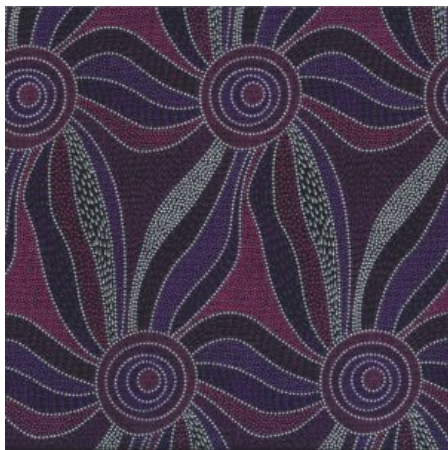

LADIES DANCING WITH WATER PAINTS PURPLE

Herkunft Australien
Material Baumwolle
Flächengewicht 130 g/m²
Breite 110 cm

Artikelnummer: AS155

Preis: 10,49 € / ½ lfm