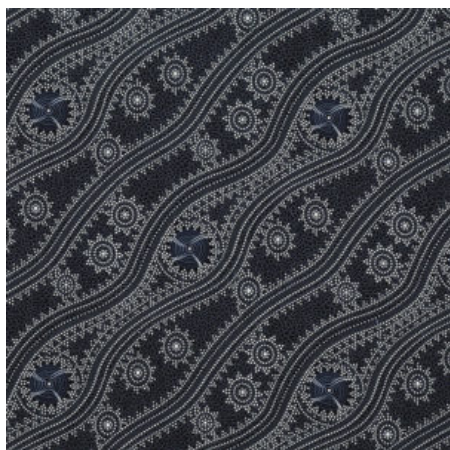

Artikelnummer: AS176

Preis: 10,49 € / ½ lfm

**BUSH WORM BLUE**

Herkunft Australien  
Material Baumwolle  
Flächengewicht 130 g/m<sup>2</sup>  
Breite 110 cm

Artikelnummer: AS175

Preis: 10,49 € / ½ lfm

**STARS IN THE SKY  
BLACK**