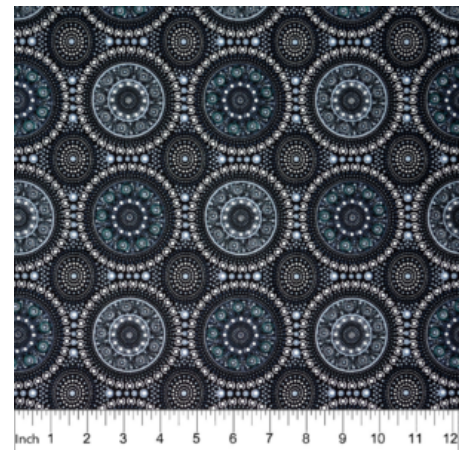

Preis: 10,49 € / ½ lfm

**WRENS & EUCALYPTUS MAUVE**

Herkunft Australien  
 Material Baumwolle  
 Flächengewicht 130 g/m<sup>2</sup>  
 Breite 110 cm

Artikelnummer: AS145

Preis: 10,49 € / ½ lfm

**BUSH BERRY ASH**