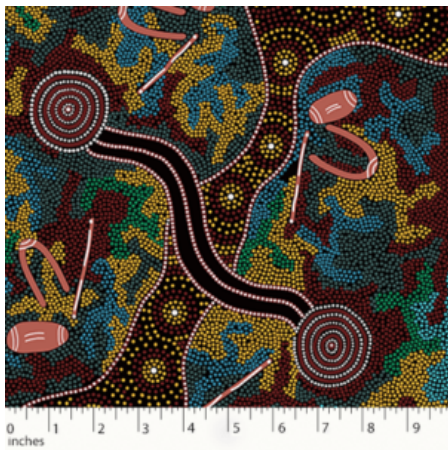

Artikelnummer: AS149

Preis: 10,49 € / ½ lfm

GATHERING BY THE CREEK BURGUNDY

Herkunft Australien
Material Baumwolle
Flächengewicht 130 g/m²
Breite 110 cm

Artikelnummer: AS148

Preis: 10,49 € / ½ lfm

WOMEN DANCING FOR RAIN RED