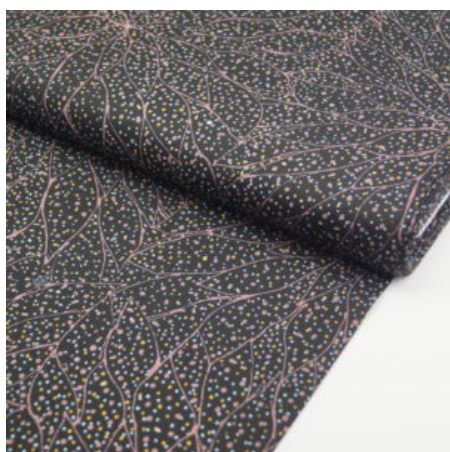

Artikelnummer: AS102-BIO
Preis: 12,45 € / ½ lfm

WATERHOLE BROWN

Flächengewicht 130 g/m²
Breite 110 cm
Material Baumwolle
Herkunft Australien

Artikelnummer: AS67
Preis: 10,49 € / ½ lfm

UNTITLED NEUTRAL

Flächengewicht 130 g/m²
Breite 110 cm
Material Baumwolle
Herkunft Australien

Artikelnummer: AS63
Preis: 10,49 € / ½ lfm

THE FALLEN SEEDS BLACK

Flächengewicht 130 g/m²
Breite 110 cm
Material Baumwolle
Herkunft Australien

Artikelnummer: AS61
Preis: 10,49 € / ½ lfm

BROLGA LIFE BLUE

Herkunft Australien
Material Baumwolle
Flächengewicht 130 g/m²
Breite 110 cm