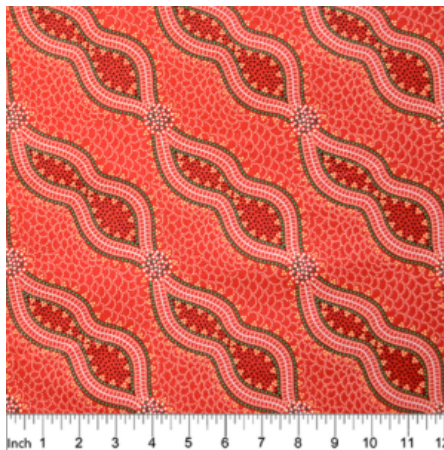

BUSH SPINIFEX TANGO RED

Herkunft Australien
Material Baumwolle
Flächengewicht 130 g/m²
Breite 110 cm

Artikelnummer: AS146

Preis: 10,49 € / ½ lfm