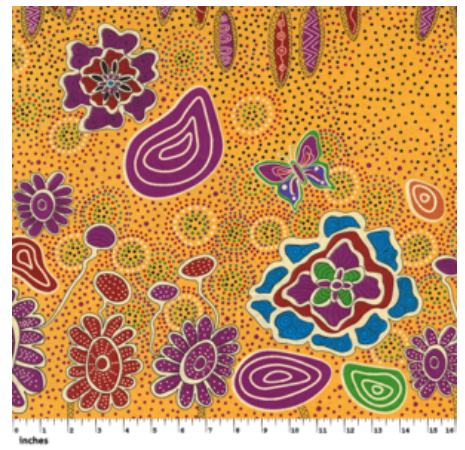

SUMMERTIME RAIN FOREST YELLOW - BIO BAUMWOLLSTOFF

Herkunft Australien
Flächengewicht 130 g/m²
Breite 110 cm
Material Bio-Baumwolle

Artikelnummer: AS112-BIO

Preis: 12,45 € / ½ lfm