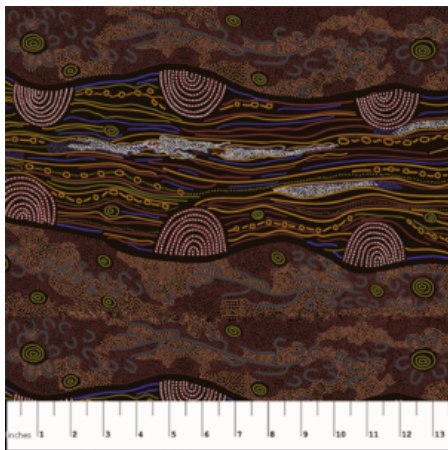

SANDY CREEK RED

Herkunft Australien
Material Baumwolle
Flächengewicht 130 g/m²
Breite 110 cm

Artikelnummer: AS114

Preis: 10,49 € / ½ lfm