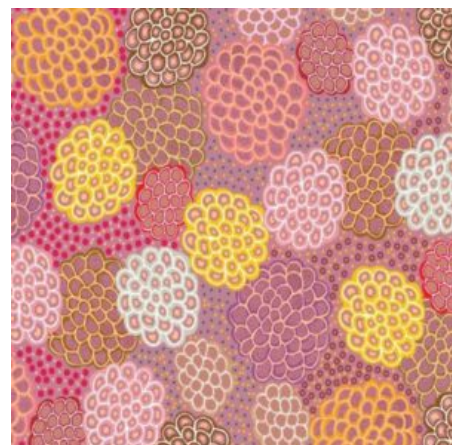

DANCING FLOWERS PINK

Herkunft Australien
Material Baumwolle
Flächengewicht 130 g/m²
Breite 110 cm

Artikelnummer: AS135

Preis: 10,49 € / ½ lfm