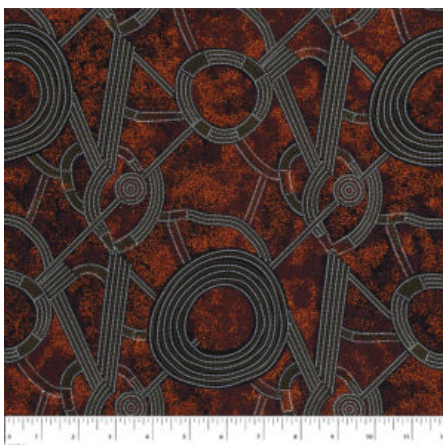

DEKOSTOFF

BUSH CAMP YELLOW

Herkunft Australien
Material Baumwolle
Flächengewicht 130 g/m²
Breite 110 cm

Artikelnummer: AS190

Preis: 10,49 € / ½ lfm

BUSH PLUM 2 RED

Herkunft Australien
Material Baumwolle
Flächengewicht 130 g/m²
Breite 110 cm