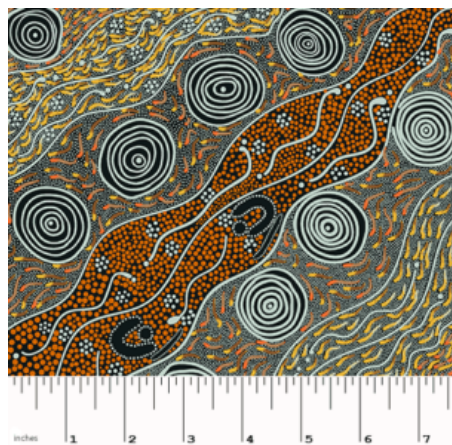

DEKOSTOFF

BUSH CAMP YELLOW

Herkunft Australien
Material Baumwolle
Flächengewicht 130 g/m²
Breite 110 cm

Artikelnummer: AS190

Preis: 10,49 € / ½ lfm

BUSH PLUM 2 RED

Herkunft Australien
Material Baumwolle
Flächengewicht 130 g/m²
Breite 110 cm

Artikelnummer: AS189

Preis: 10,49 € / ½ lfm

DESERT FLORA PURPLE

Herkunft Australien
Material Baumwolle
Flächengewicht 130 g/m²
Breite 110 cm

Artikelnummer: AS188

Preis: 10,49 € / ½ lfm

ONION DREAMING FOREST GREEN