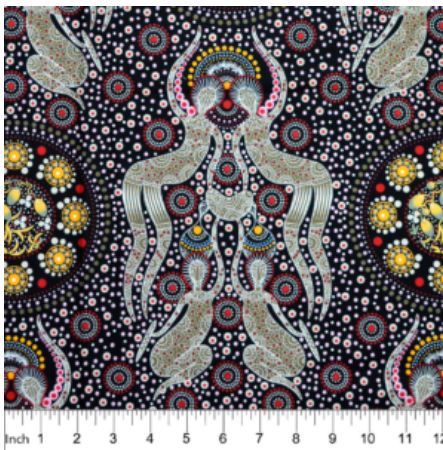

**WOMEN COLLECTING
BUSH FOOD BROWN**

Herkunft Australien
Material Baumwolle
Flächengewicht 130 g/m²
Breite 110 cm

Artikelnummer: AS177

Preis: 10,99 € / ½ lfm