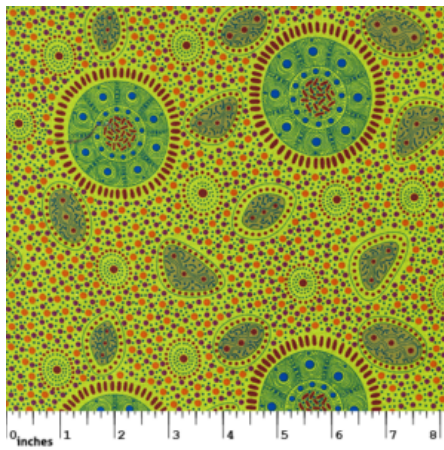

**BUSH ONIONS & WILD
FLOWERS GREEN**

Herkunft Australien
Material Baumwolle
Flächengewicht 130 g/m²
Breite 110 cm

Artikelnummer: AS120

Preis: 10,99 € / ½ lfm