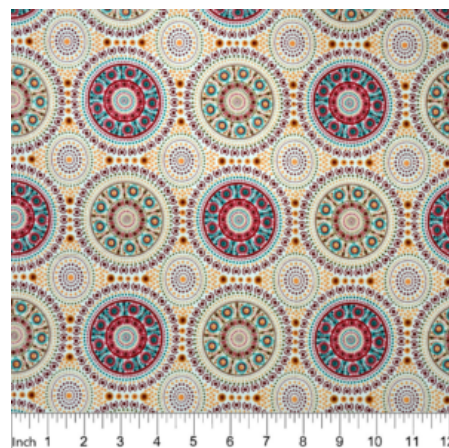

**BUSH BERRY ECRU**

Herkunft Australien  
Material Baumwolle  
Flächengewicht 130 g/m<sup>2</sup>  
Breite 110 cm

**Artikelnummer:** AS186

**Preis:** 10,99 € / ½ lfm

**YEERUNG BLUE**

Herkunft Australien  
Material Baumwolle  
Flächengewicht 130 g/m<sup>2</sup>  
Breite 110 cm