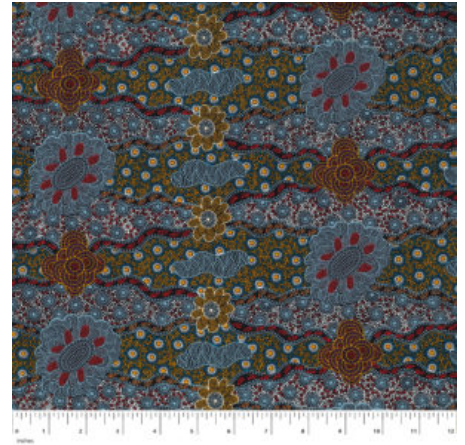

**Artikelnummer:** AS144

**Preis:** 10,99 € / ½ lfm

**AROUND WATERHOLE  
ECRÚ**

Herkunft Australien  
Material Baumwolle  
Flächengewicht 130 g/m<sup>2</sup>  
Breite 110 cm

**Artikelnummer:** AS139

**Preis:** 10,99 € / ½ lfm