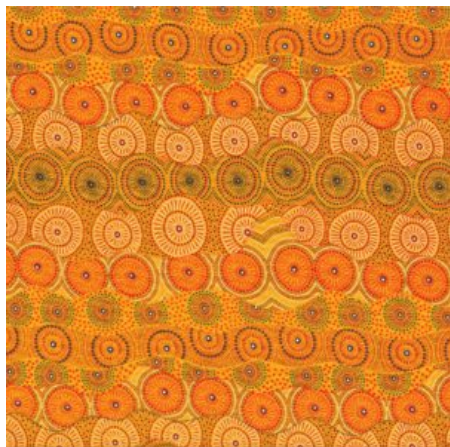

ALPARA SEED YELLOW

Herkunft Australien
Material Baumwolle
Flächengewicht 130 g/m²
Breite 110 cm

Artikelnummer: AS157

Preis: 10,99 € / ½ lfm