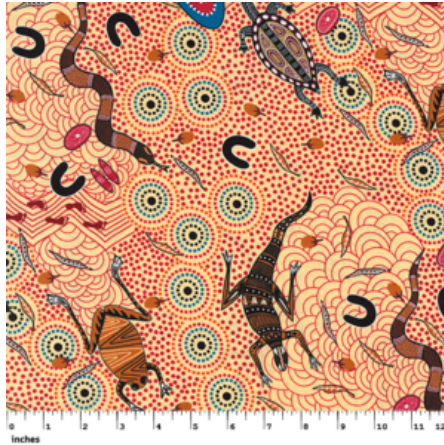

**AROUND WATERHOLE
ECRÚ**

Herkunft Australien
Material Baumwolle
Flächengewicht 130 g/m²
Breite 110 cm

Artikelnummer: AS139

Preis: 10,99 € / ½ lfm