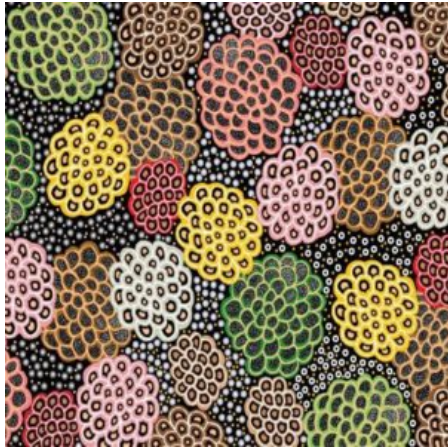

**DANCING FLOWERS
BLACK**

Herkunft Australien
Material Baumwolle
Flächengewicht 130 g/m²
Breite 110 cm

Artikelnummer: AS144

Preis: 10,99 € / ½ lfm