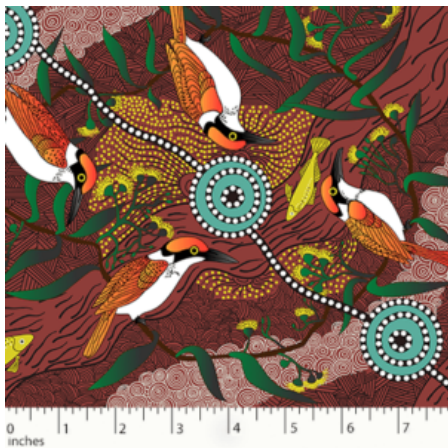

KINGFISHER CAMP RIVER RED

Herkunft Australien
Material Baumwolle
Flächengewicht 130 g/m²
Breite 110 cm

Artikelnummer: AS110

Preis: 10,99 € / ½ lfm