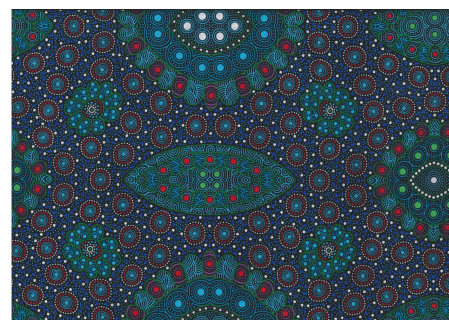

ALURA SEED DREAMING 2 PURPLE

Herkunft Australien
Material Baumwolle
Flächengewicht 130 g/m²
Breite 110 cm

Artikelnummer: AS194

Preis: 10,99 € / ½ lfm