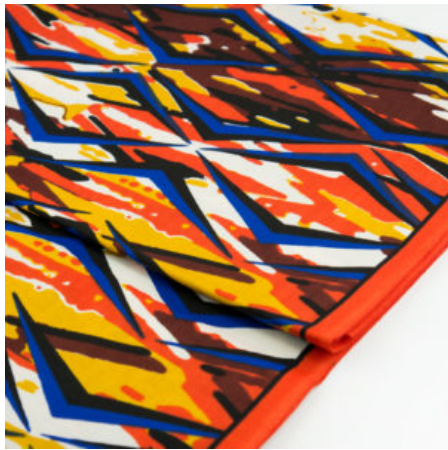

DESIGNER STOFF

QSPICE - VINYL

Herkunft Afrika, Ghana
Breite 117 cm
Flächengewicht 138 g/m²
Material Baumwolle

Artikelnummer: GHQS124

Preis: 9,95 € / ½ lfm

QSPICE - BEAD CHAINS GREEN

Herkunft Afrika, Ghana
Breite 117 cm
Flächengewicht 138 g/m²
Material Baumwolle

Artikelnummer: GHQS123

Preis: 9,95 € / ½ lfm

QSPICE - FRAMED PEACOCK

Herkunft Afrika, Ghana
Breite 117 cm
Flächengewicht 138 g/m²
Material Baumwolle

Artikelnummer: GHQS114

Preis: 9,95 € / ½ lfm

DA VIVA - BUSH FIRES

Herkunft Afrika, Ghana
Breite 117 cm
Flächengewicht 138 g/m²
Material Baumwolle

Artikelnummer: GHDV127

Preis: 9,99 € / ½ lfm

DA VIVA - KEYAH

Herkunft Afrika, Ghana
Breite 117 cm
Flächengewicht 138 g/m²
Material Baumwolle