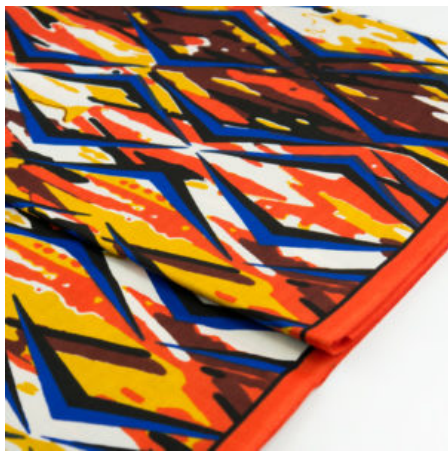

Artikelnummer: GHQS115

Preis: 9,95 € / ½ lfm

QSPICE - FRAMED PEACOCK

Herkunft Afrika, Ghana
Breite 117 cm
Flächengewicht 138 g/m²
Material Baumwolle

Artikelnummer: GHQS114

Preis: 9,95 € / ½ lfm

DA VIVA - BUSH FIRES