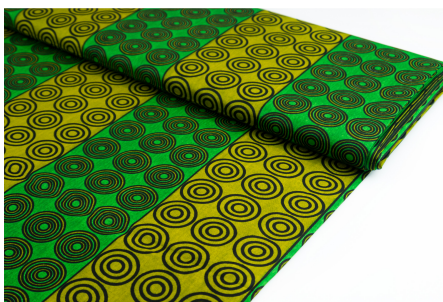

DESIGNER STOFF

DA VIVA - THE MAZE

Herkunft Afrika, Ghana
Breite 117 cm
Flächengewicht 138 g/m²
Material Baumwolle

Artikelnummer: GHDV141

Preis: 10,45 € / ½ lfm

DA VIVA - CIRCLES GREEN

Herkunft Afrika, Ghana
Breite 117 cm
Flächengewicht 138 g/m²
Material Baumwolle

Artikelnummer: GHDV140

Preis: 10,45 € / ½ lfm

QSPICE - VINYL

Herkunft Afrika, Ghana
Breite 117 cm
Flächengewicht 138 g/m²
Material Baumwolle

Artikelnummer: GHQS124

Preis: 9,95 € / ½ lfm

QSPICE - BEAD CHAINS GREEN

Herkunft Afrika, Ghana
Breite 117 cm
Flächengewicht 138 g/m²
Material Baumwolle

Artikelnummer: GHQS123

Preis: 9,95 € / ½ lfm

QSPICE - AFRICAN COBRA PINK

Herkunft Afrika, Ghana
Breite 117 cm
Flächengewicht 138 g/m²
Material Baumwolle

Herkunft Afrika, Ghana
Breite 117 cm
Flächengewicht 138 g/m²
Material Baumwolle

Artikelnummer: GHQS118

Preis: 9,95 € / ½ lfm

QSPICE - SLINKY COILS

Herkunft Afrika, Ghana
Breite 117 cm
Flächengewicht 138 g/m²
Material Baumwolle