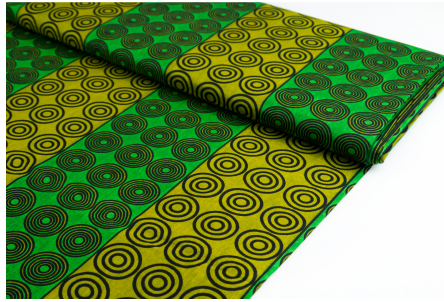

DESIGNER STOFF

DA VIVA - THE MAZE

Herkunft Afrika, Ghana
Breite 117 cm
Flächengewicht 138 g/m²
Material Baumwolle

Artikelnummer: GHDV141

Preis: 10,45 € / ½ lfm

DA VIVA - CIRCLES GREEN

Herkunft Afrika, Ghana
Breite 117 cm
Flächengewicht 138 g/m²
Material Baumwolle

Artikelnummer: GHDV140

Preis: 10,45 € / ½ lfm

QSPICE - VINYL

Herkunft Afrika, Ghana
Breite 117 cm
Flächengewicht 138 g/m²
Material Baumwolle

Artikelnummer: GHQS124

Preis: 9,95 € / ½ lfm

QSPICE - BEAD CHAINS GREEN

Herkunft Afrika, Ghana
Breite 117 cm
Flächengewicht 138 g/m²
Material Baumwolle

Artikelnummer: GHQS123

Preis: 9,95 € / ½ lfm

QSPICE - AFRICAN COBRA PINK

Herkunft Afrika, Ghana
Breite 117 cm
Flächengewicht 138 g/m²
Material Baumwolle

Herkunft Afrika, Ghana
Breite 117 cm
Flächengewicht 138 g/m²
Material Baumwolle

Artikelnummer: GHQS118

Preis: 9,95 € / ½ lfm

QSPICE - SLINKY COILS

Herkunft Afrika, Ghana
Breite 117 cm
Flächengewicht 138 g/m²
Material Baumwolle