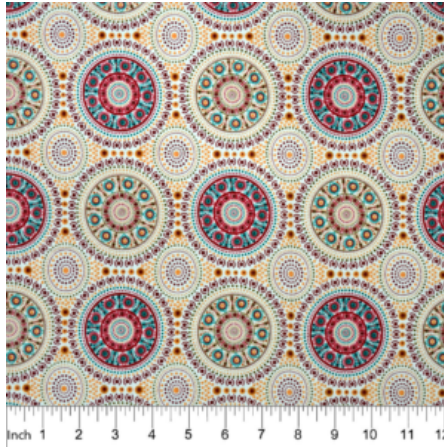

DESIGNER STOFF

ONION DREAMING FOREST GREEN

Herkunft Australien
Material Baumwolle
Flächengewicht 130 g/m²
Breite 110 cm

Artikelnummer: AS187

Preis: 10,49 € / ½ lfm

BUSH BERRY ECRU

Herkunft Australien
Material Baumwolle
Flächengewicht 130 g/m²
Breite 110 cm

Artikelnummer: AS186

Preis: 10,49 € / ½ lfm

WILD TUCKER WHITE

Herkunft Australien
Material Baumwolle
Flächengewicht 130 g/m²
Breite 110 cm

Artikelnummer: AS185

Preis: 10,49 € / ½ lfm

AROUND WATERHOLE ECRU

Herkunft Australien
Material Baumwolle
Flächengewicht 130 g/m²
Breite 110 cm