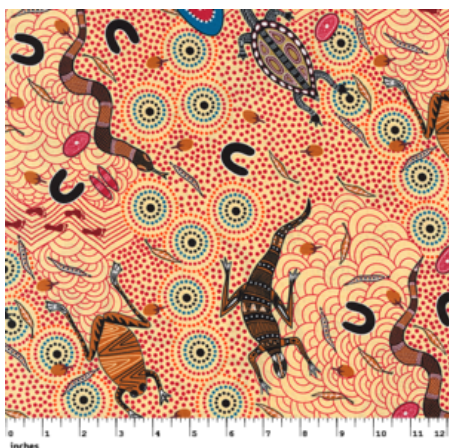

DESIGNER STOFF

ONION DREAMING FOREST GREEN

Herkunft Australien
Material Baumwolle
Flächengewicht 130 g/m²
Breite 110 cm

Artikelnummer: AS187

Preis: 10,49 € / ½ lfm

BUSH BERRY ECRU

Herkunft Australien
Material Baumwolle
Flächengewicht 130 g/m²
Breite 110 cm

Artikelnummer: AS186

Preis: 10,49 € / ½ lfm

WILD TUCKER WHITE

Herkunft Australien
Material Baumwolle
Flächengewicht 130 g/m²
Breite 110 cm

Artikelnummer: AS185

Preis: 10,49 € / ½ lfm

AROUND WATERHOLE ECRU

Herkunft Australien
Material Baumwolle
Flächengewicht 130 g/m²
Breite 110 cm

Artikelnummer: AS139

Preis: 10,49 € / ½ lfm

UNDERGROUND WATER OLIVE

Herkunft Australien
Material Baumwolle
Flächengewicht 130 g/m²
Breite 110 cm

Artikelnummer: AS132

Preis: 10,49 € / ½ lfm

KANGAROO PAW RED

Herkunft Australien
Material Baumwolle
Flächengewicht 130 g/m²
Breite 110 cm