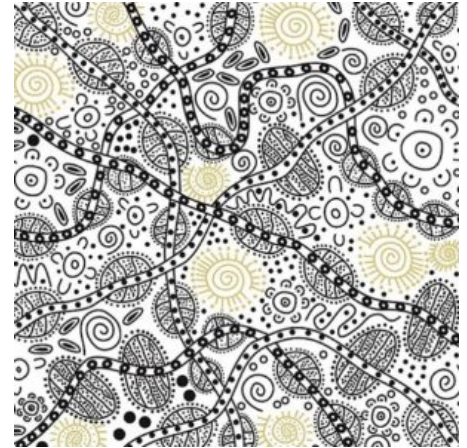

DESIGNER STOFF

ONION DREAMING FOREST GREEN

Herkunft Australien
Material Baumwolle
Flächengewicht 130 g/m²
Breite 110 cm

Artikelnummer: AS187

Preis: 10,49 € / ½ lfm

BUSH BERRY ECRU

Herkunft Australien
Material Baumwolle
Flächengewicht 130 g/m²
Breite 110 cm

Artikelnummer: AS186

Preis: 10,49 € / ½ lfm

WILD TUCKER WHITE

Herkunft Australien
Material Baumwolle
Flächengewicht 130 g/m²
Breite 110 cm

Artikelnummer: AS185

Preis: 10,49 € / ½ lfm

AROUND WATERHOLE ECRU

Herkunft Australien
Material Baumwolle
Flächengewicht 130 g/m²
Breite 110 cm

Artikelnummer: AS139

Preis: 10,49 € / ½ lfm

UNDERGROUND WATER OLIVE

Herkunft Australien
Material Baumwolle
Flächengewicht 130 g/m²
Breite 110 cm

Artikelnummer: AS132

Preis: 10,49 € / ½ lfm

KANGAROO PAW RED

Herkunft Australien
Material Baumwolle
Flächengewicht 130 g/m²
Breite 110 cm