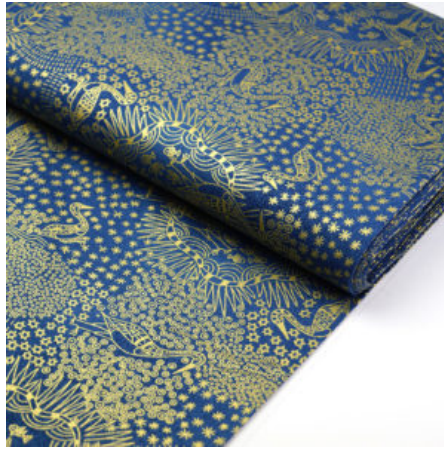

DESIGNER STOFF

HOME COUNTRY GREEN

Herkunft Australien
Material Baumwolle
Flächengewicht 130 g/m²
Breite 110 cm

Artikelnummer: AS158

Preis: 10,49 € / ½ lfm

ABC WAX - HENNA FLORAL

Herkunft Afrika, Ghana
Breite 120 cm
Flächengewicht 138 g/m²
Material Baumwolle

Herkunft Afrika, Ghana
Breite 115 cm
Flächengewicht 138 g/m²
Material Baumwolle

Artikelnummer: GHFP119

Preis: 9,45 € / ½ lfm

FANCY PRINT - MAPLE FLOWERS

Herkunft Afrika, Ghana
Breite 115 cm
Flächengewicht 138 g/m²
Material Baumwolle

Artikelnummer: GHFP118

Preis: 9,45 € / ½ lfm

DESERT ROSE ORANGE

Herkunft Australien
Material Baumwolle
Flächengewicht 130 g/m²
Breite 110 cm

Artikelnummer: AS117

Preis: 10,49 € / ½ lfm

HOME COUNTRY GOLD

Herkunft Australien
Material Baumwolle
Flächengewicht 130 g/m²
Breite 110 cm

Artikelnummer: AS105

Preis: 10,49 € / ½ lfm

BROLGA LIFE BLUE

Herkunft Australien
Material Baumwolle
Flächengewicht 130 g/m²
Breite 110 cm

Artikelnummer: AS28

Preis: 10,49 € / ½ lfm

ANBIETERKENNZEICHNUNG

Ubuntu World UG (haftungsbeschränkt)
Ringstr. 11
65451 Kelsterbach
Deutschland