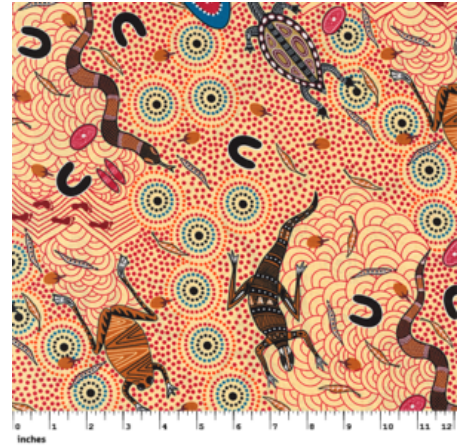

### WOMEN DANCING YELLOW

Herkunft Australien  
Material Baumwolle  
Flächengewicht 130 g/m<sup>2</sup>  
Breite 110 cm

Artikelnummer: AS195

Preis: 10,99 € / ½ lfm

### STELLA BLACK

Herkunft Australien  
Material Baumwolle  
Flächengewicht 130 g/m<sup>2</sup>  
Breite 110 cm

Artikelnummer: AS160

Preis: 10,99 € / ½ lfm

### AROUND WATERHOLE ECRU

Herkunft Australien  
Material Baumwolle  
Flächengewicht 130 g/m<sup>2</sup>  
Breite 110 cm

Artikelnummer: AS139

Preis: 10,99 € / ½ lfm