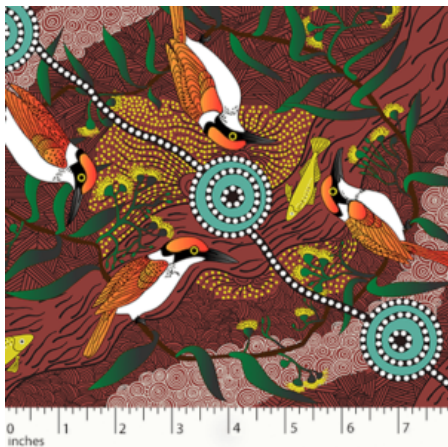

### WOMEN DANCING YELLOW

Herkunft Australien  
Material Baumwolle  
Flächengewicht 130 g/m<sup>2</sup>  
Breite 110 cm

Artikelnummer: AS195

Preis: 10,99 € / ½ lfm

### STELLA BLACK

Herkunft Australien  
Material Baumwolle  
Flächengewicht 130 g/m<sup>2</sup>  
Breite 110 cm

Artikelnummer: AS160

Preis: 10,99 € / ½ lfm

### AROUND WATERHOLE ECRU

Herkunft Australien  
Material Baumwolle  
Flächengewicht 130 g/m<sup>2</sup>  
Breite 110 cm

Artikelnummer: AS139

Preis: 10,99 € / ½ lfm