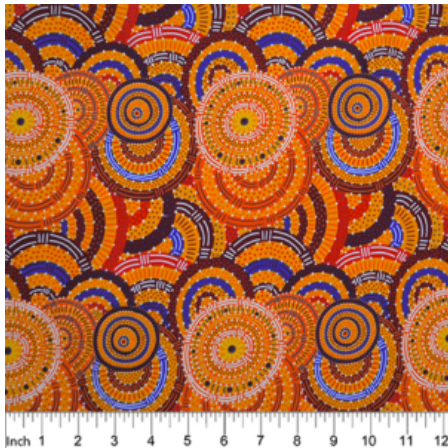

Artikelnummer: AS159

Preis: 10,49 € / ½ lfm

ALPARA SEED YELLOW

Herkunft Australien
Material Baumwolle
Flächengewicht 130 g/m²
Breite 110 cm

Artikelnummer: AS157

Preis: 10,49 € / ½ lfm

MEETING PLACES ECRU

Herkunft Australien
Material Baumwolle
Flächengewicht 130 g/m²
Breite 110 cm

Artikelnummer: AS154

Preis: 10,49 € / ½ lfm

WOMEN'S BODY DREAMING MUSTARD

Herkunft Australien
Material Baumwolle
Flächengewicht 130 g/m²
Breite 110 cm

Artikelnummer: AS143

Preis: 10,49 € / ½ lfm

WILD SEED & WATERHOLE YELLOW