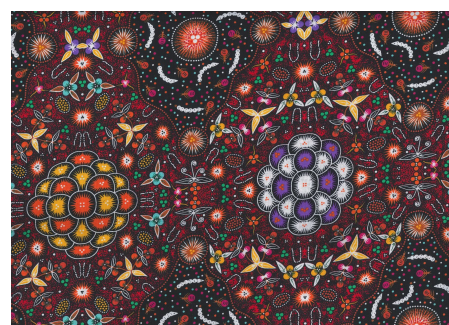

Artikelnummer: AS187

Preis: 10,49 € / ½ lfm

KANGAROO IN THE FOREST BROWN

Herkunft Australien
Material Baumwolle
Flächengewicht 130 g/m²
Breite 110 cm

Artikelnummer: AS183

Preis: 10,49 € / ½ lfm

WILD BUSH FLOWERS BLACK

Herkunft Australien
Material Baumwolle
Flächengewicht 130 g/m²
Breite 110 cm

Artikelnummer: AS181

Preis: 10,49 € / ½ lfm

WINTER SPIRITS PURPLE

Herkunft Australien
Material Baumwolle
Flächengewicht 130 g/m²
Breite 110 cm

Artikelnummer: AS178

Preis: 10,49 € / ½ lfm

BUSH LEMON RED

Herkunft Australien
Material Baumwolle
Flächengewicht 130 g/m²
Breite 110 cm

Artikelnummer: AS163

Preis: 10,49 € / ½ lfm

FALLEN LEAVES YELLOW

Herkunft Australien
Material Baumwolle
Flächengewicht 130 g/m²
Breite 110 cm

Artikelnummer: AS159

Preis: 10,49 € / ½ lfm

ALPARA SEED YELLOW

Herkunft Australien
Material Baumwolle
Flächengewicht 130 g/m²
Breite 110 cm

Artikelnummer: AS157

Preis: 10,49 € / ½ lfm

MEETING PLACES ECRU

Herkunft Australien
Material Baumwolle
Flächengewicht 130 g/m²
Breite 110 cm