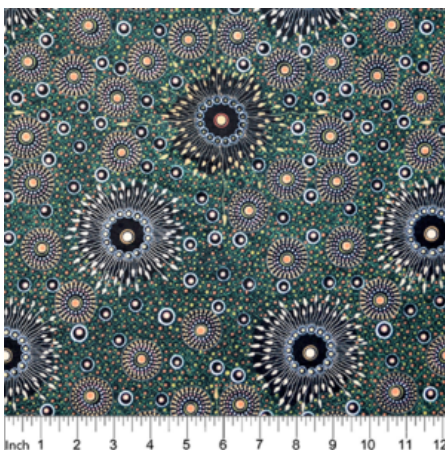

DESIGNER STOFF

BUSH CAMP YELLOW

Herkunft Australien
Material Baumwolle
Flächengewicht 130 g/m²
Breite 110 cm

Artikelnummer: AS190

Preis: 10,49 € / ½ lfm

ONION DREAMING FOREST GREEN

Herkunft Australien
Material Baumwolle
Flächengewicht 130 g/m²
Breite 110 cm

Artikelnummer: AS187

Preis: 10,49 € / ½ lfm

KANGAROO IN THE FOREST BROWN

Herkunft Australien
Material Baumwolle
Flächengewicht 130 g/m²
Breite 110 cm

Artikelnummer: AS183

Preis: 10,49 € / ½ lfm

WILD BUSH FLOWERS BLACK

Herkunft Australien
Material Baumwolle
Flächengewicht 130 g/m²
Breite 110 cm

Artikelnummer: AS181

Preis: 10,49 € / ½ lfm

WINTER SPIRITS PURPLE

Herkunft Australien
Material Baumwolle
Flächengewicht 130 g/m²
Breite 110 cm