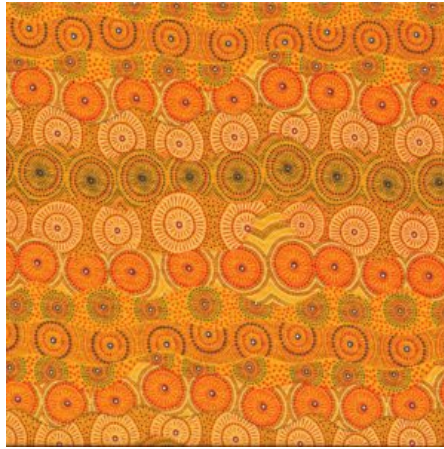

Artikelnummer: AS187

Preis: 10,49 € / ½ lfm

KANGAROO IN THE FOREST BROWN

Herkunft Australien
Material Baumwolle
Flächengewicht 130 g/m²
Breite 110 cm

Artikelnummer: AS183

Preis: 10,49 € / ½ lfm

WILD BUSH FLOWERS BLACK

Artikelnummer: AS178

Preis: 10,49 € / ½ lfm

BUSH LEMON RED

Herkunft Australien
Material Baumwolle
Flächengewicht 130 g/m²
Breite 110 cm

Artikelnummer: AS163

Preis: 10,49 € / ½ lfm

FALLEN LEAVES YELLOW

Herkunft Australien
Material Baumwolle
Flächengewicht 130 g/m²
Breite 110 cm

Artikelnummer: AS159

Preis: 10,49 € / ½ lfm

ALPARA SEED YELLOW

Herkunft Australien
Material Baumwolle
Flächengewicht 130 g/m²
Breite 110 cm

Artikelnummer: AS157

Preis: 10,49 € / ½ lfm

MEETING PLACES ECRU

Herkunft Australien
Material Baumwolle
Flächengewicht 130 g/m²
Breite 110 cm