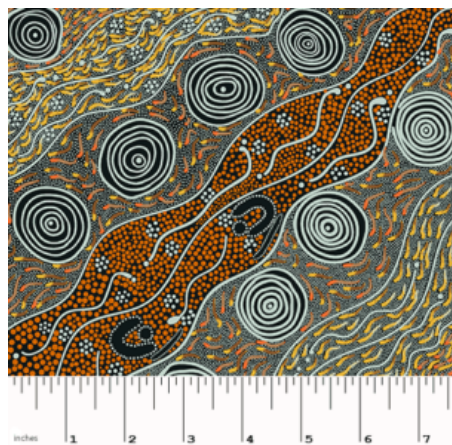

DESIGNER STOFF

BUSH CAMP YELLOW

Herkunft Australien
Material Baumwolle
Flächengewicht 130 g/m²
Breite 110 cm

Artikelnummer: AS190

Preis: 10,49 € / ½ lfm

ONION DREAMING FOREST GREEN

Herkunft Australien
Material Baumwolle
Flächengewicht 130 g/m²
Breite 110 cm

Artikelnummer: AS187

Preis: 10,49 € / ½ lfm

KANGAROO IN THE FOREST BROWN

Herkunft Australien
Material Baumwolle
Flächengewicht 130 g/m²
Breite 110 cm

Artikelnummer: AS183

Preis: 10,49 € / ½ lfm

WILD BUSH FLOWERS BLACK

Herkunft Australien
Material Baumwolle
Flächengewicht 130 g/m²
Breite 110 cm

Artikelnummer: AS181

Preis: 10,49 € / ½ lfm

WINTER SPIRITS PURPLE

Herkunft Australien
Material Baumwolle
Flächengewicht 130 g/m²
Breite 110 cm