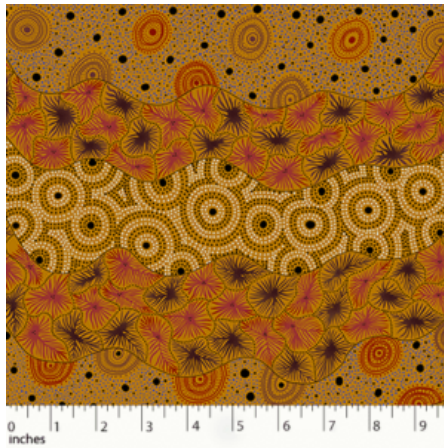

Artikelnummer: AS159

Preis: 10,49 € / ½ lfm

ALPARA SEED YELLOW

Herkunft Australien
Material Baumwolle
Flächengewicht 130 g/m²
Breite 110 cm

Artikelnummer: AS157

Preis: 10,49 € / ½ lfm

MEETING PLACES ECRU

Herkunft Australien
Material Baumwolle
Flächengewicht 130 g/m²
Breite 110 cm

Artikelnummer: AS154

Preis: 10,49 € / ½ lfm

WOMEN'S BODY DREAMING MUSTARD

Herkunft Australien
Material Baumwolle
Flächengewicht 130 g/m²
Breite 110 cm

Artikelnummer: AS143

Preis: 10,49 € / ½ lfm

WILD SEED & WATERHOLE YELLOW