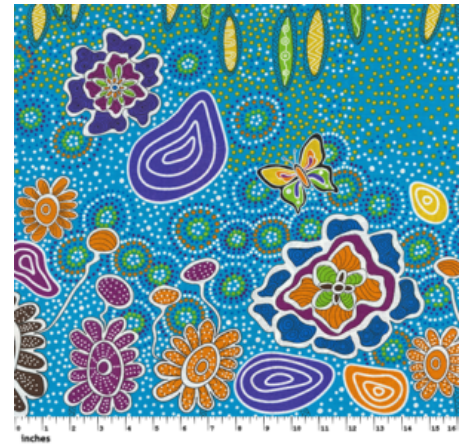

SUMMERTIME RAINFORREST BLUE

Herkunft Australien
Material Baumwolle
Flächengewicht 130 g/m²
Breite 110 cm

Artikelnummer: AS137

Preis: 10,49 € / ½ lfm